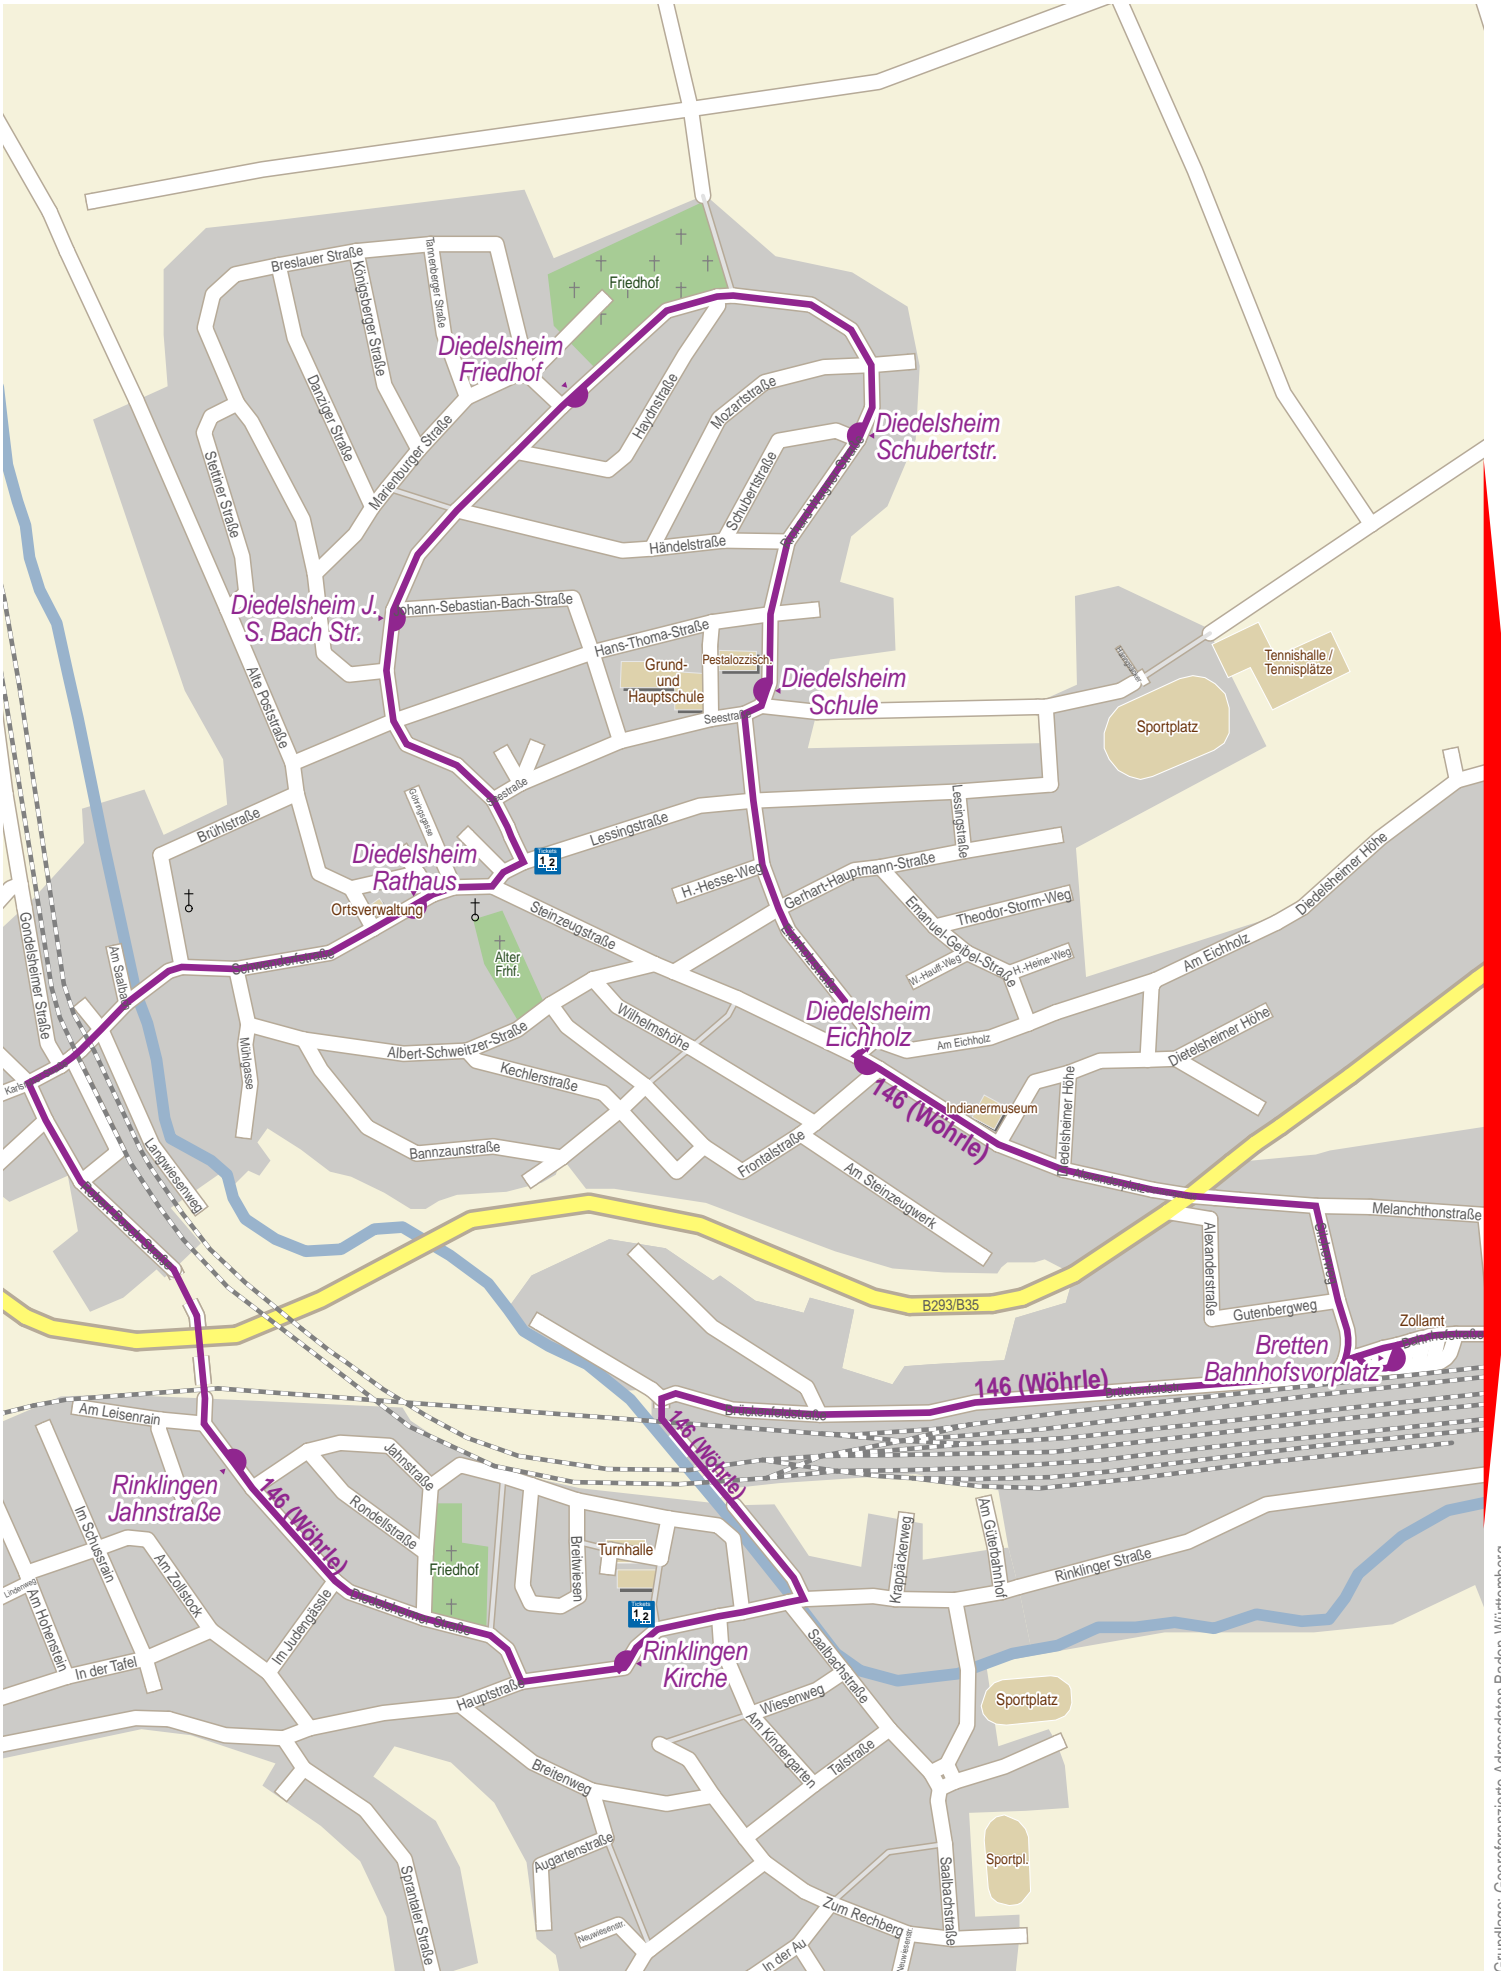

# Verlauf der Linie 146 (Wöhrle)

750 m      1.5 km      2.3 km      3 km

© 2009 NAVTEQ/PTV AG/Map&Guide

# Verlauf der Linie 146 (Wöhrle)