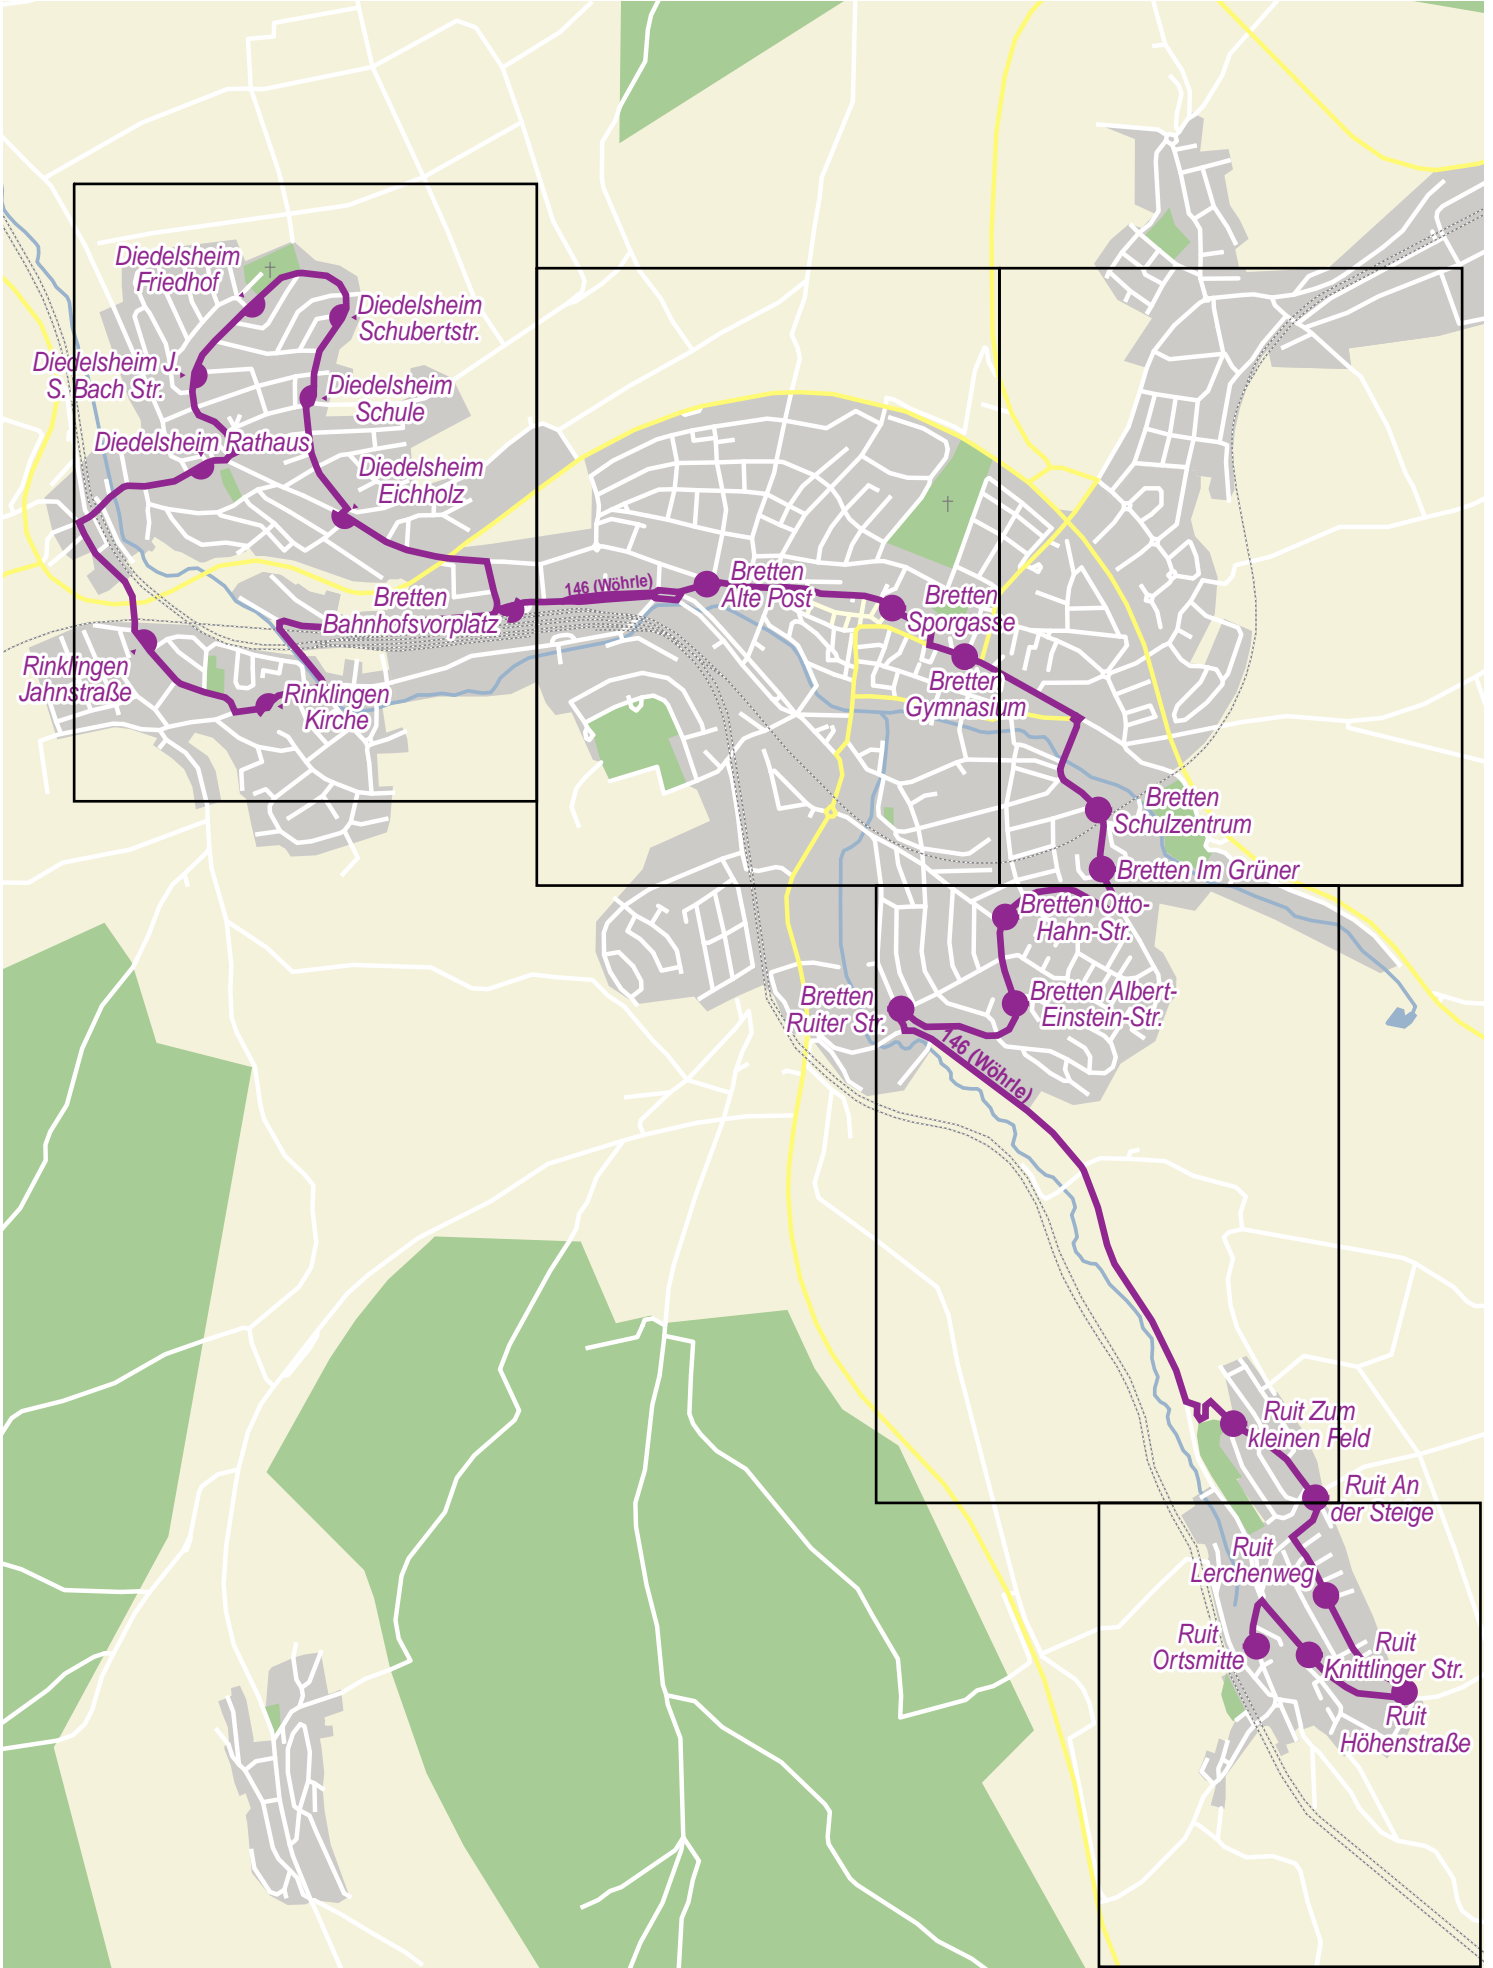

# Verlauf der Linie 146 (Wöhrle)

750 m      1.5 km      2.3 km      3 km

© 2009 NAVTEQ/PTV AG/Map&Guide

# Verlauf der Linie 146 (Wöhrle)