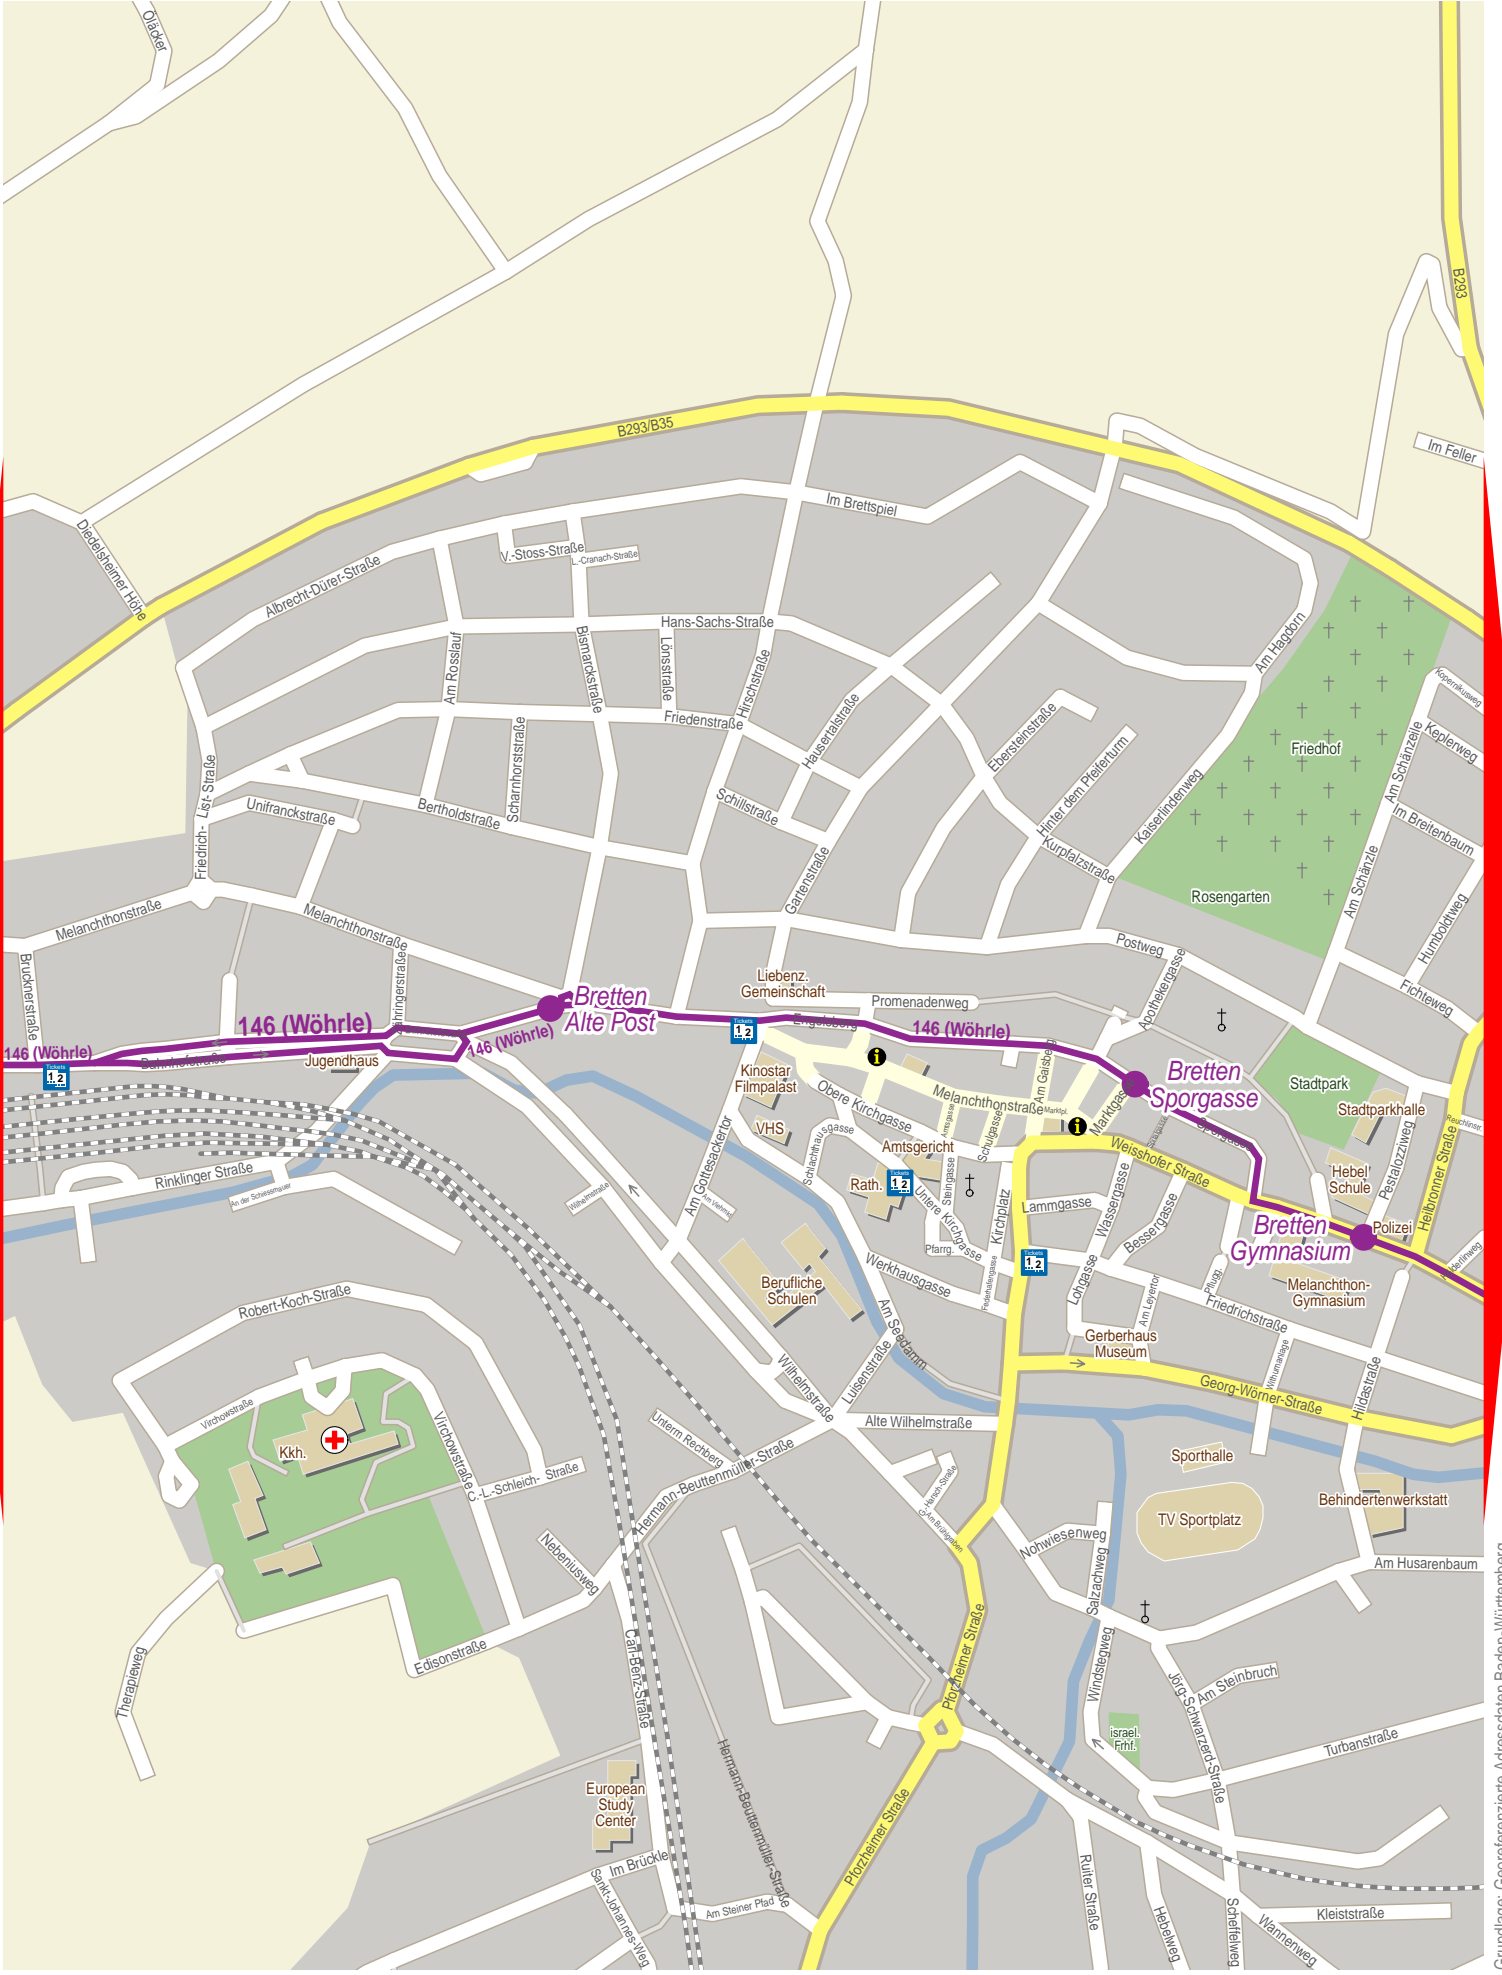

Verlauf der Linie 146 (Wöhrle)

© 2009 NAVTEQ/PTV AG/Map&Guide