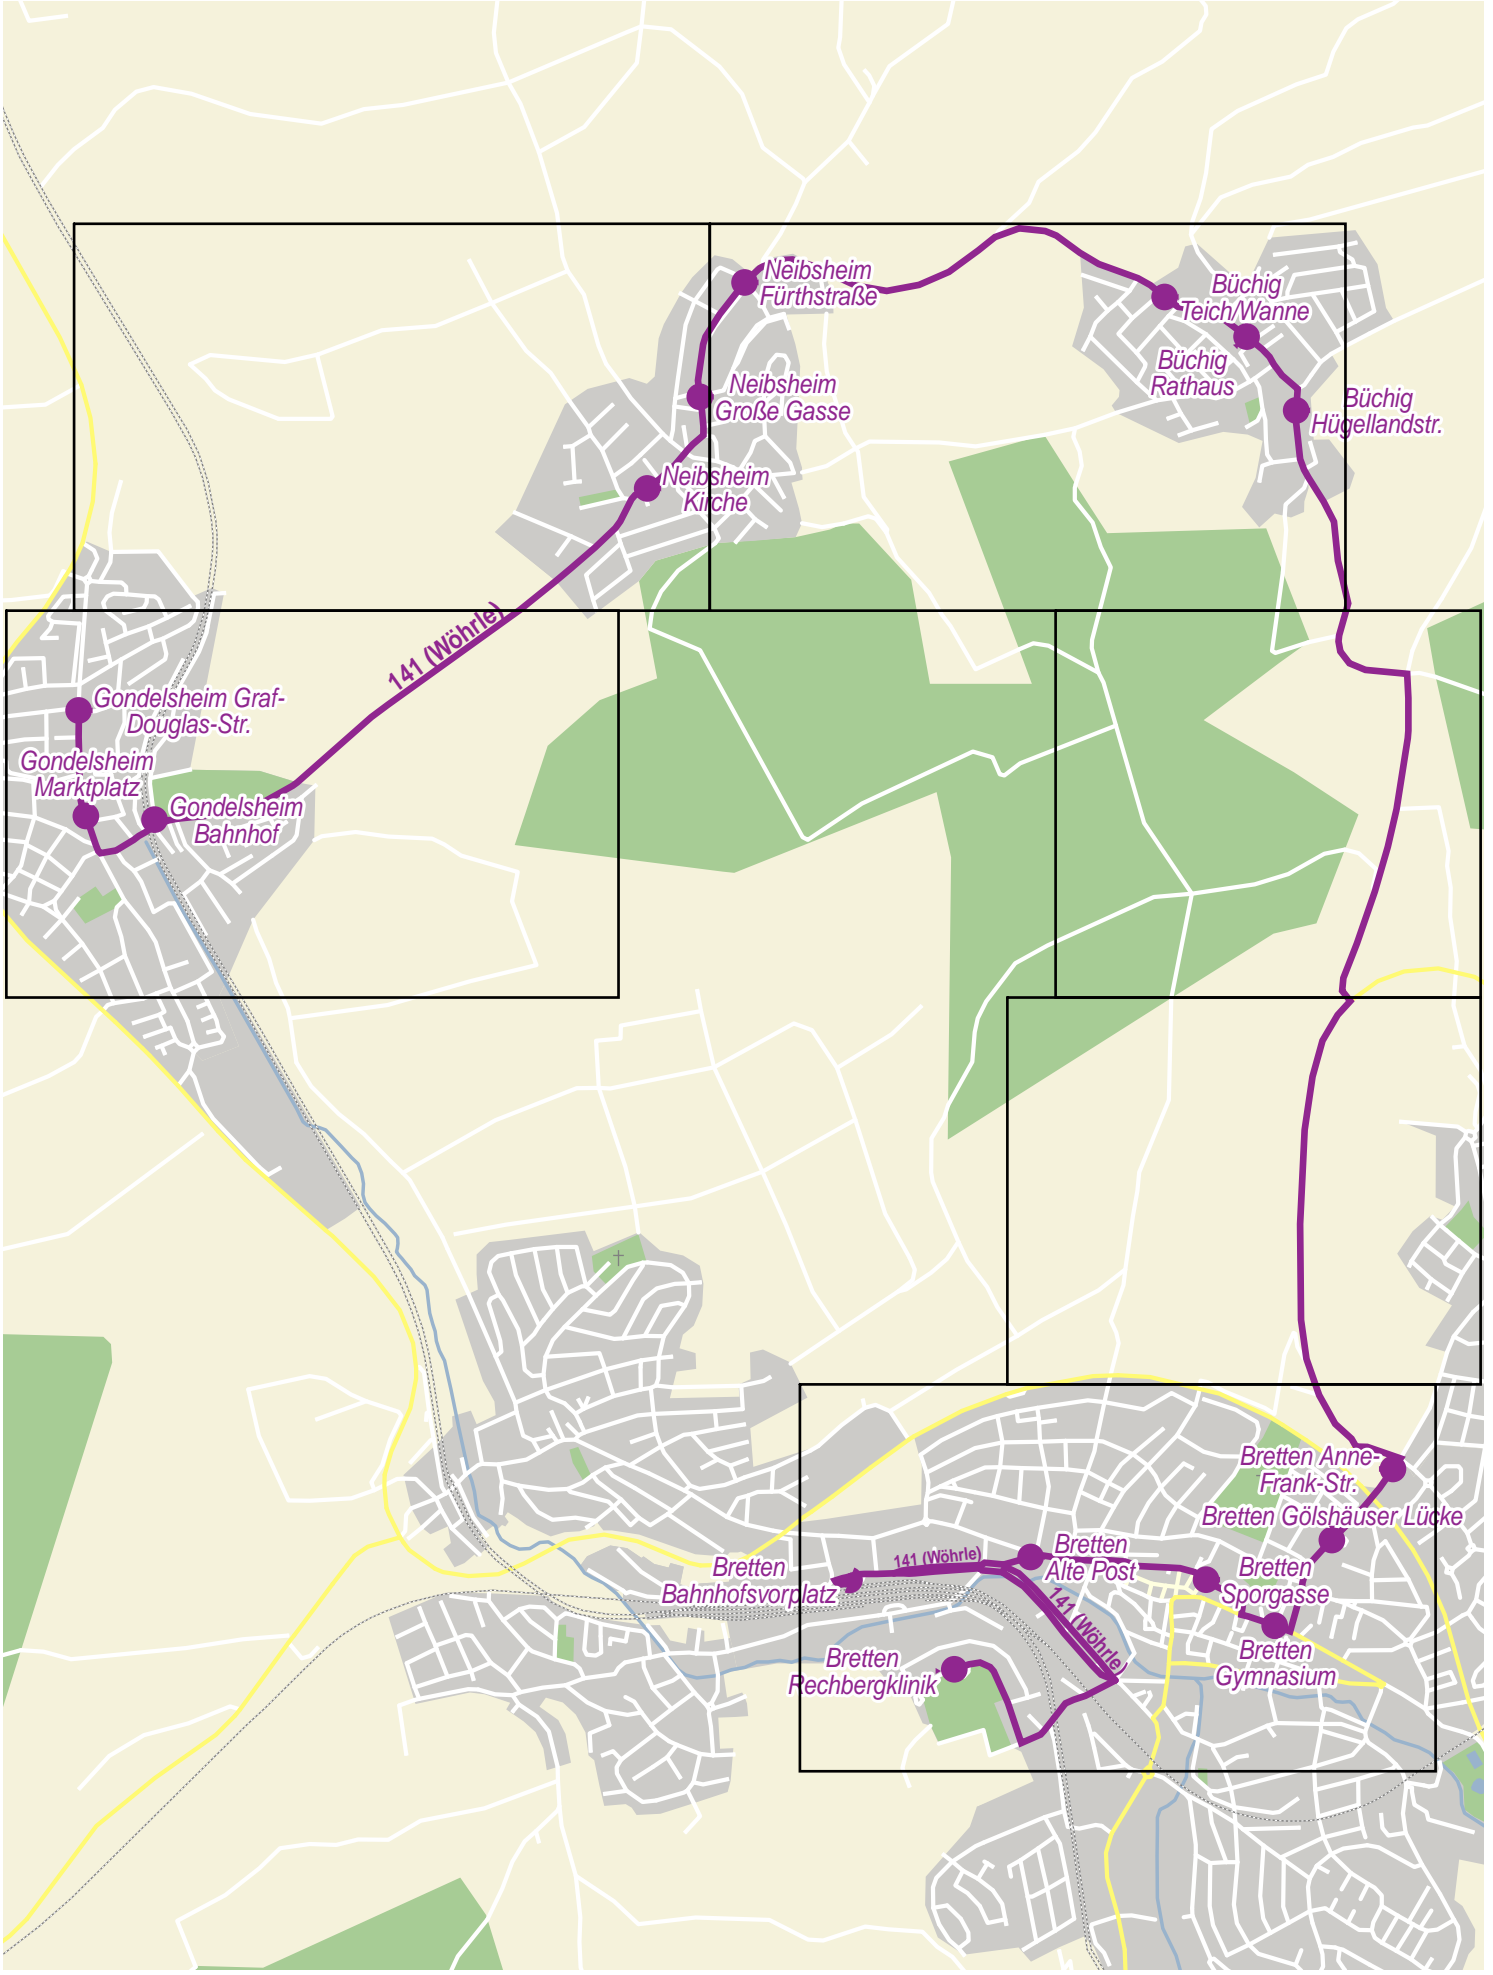

Verlauf der Linie 141 (Wöhrle)

750 m 1.5 km 2.3 km 3 km

© 2009 NAVTEQ/PTV AG/Map&Guide

Verlauf der Linie 141 (Wöhrle)

Verlauf der Linie 141 (Wöhrle)

Verlauf der Linie 141 (Wöhrle)

250 m 500 m 750 m 1 km

© 2009 NAVTEQ/PTV AG/Map&Guide

Verlauf der Linie 141 (Wöhrle)

© 2009 NAVTEQ/PTV AG/Map&Guide

Grundlage: Georeferenzierte Adressdaten Baden-Württemberg
© Landesvermessungsamt Baden-Württemberg (www.lvm-bw.de) vom 7.10.03, Az.: 2851.2-D/2084

Verlauf der Linie 141 (Wöhrle)