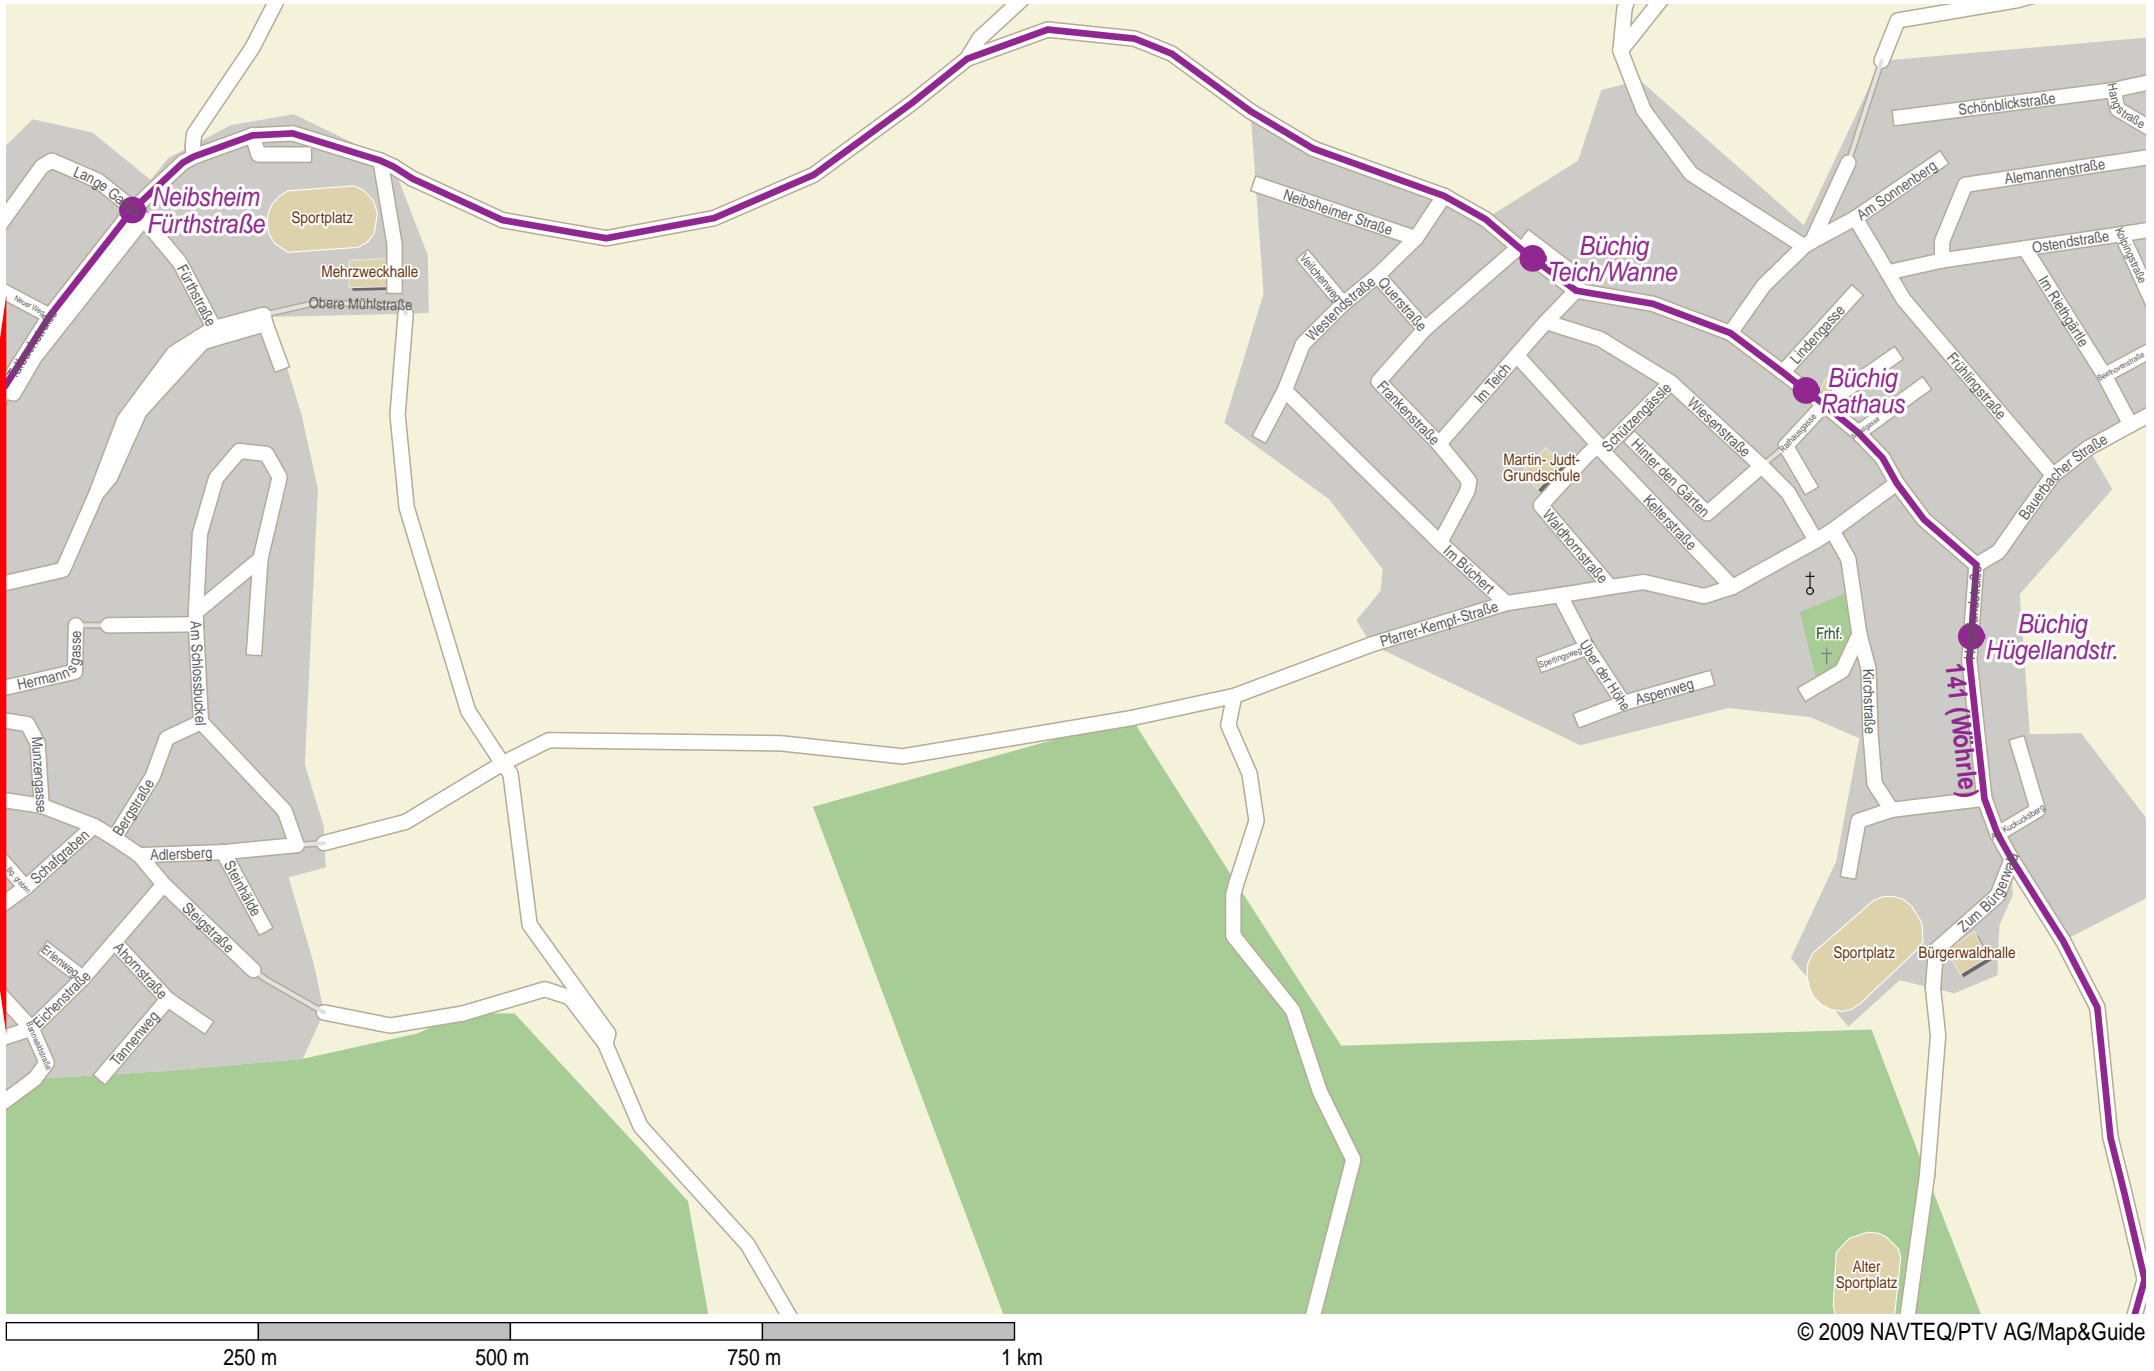

Verlauf der Linie 141 (Wöhrle)

750 m 1.5 km 2.3 km 3 km

© 2009 NAVTEQ/PTV AG/Map&Guide

Verlauf der Linie 141 (Wöhrle)

Verlauf der Linie 141 (Wöhrle)

Verlauf der Linie 141 (Wöhrle)

250 m 500 m 750 m 1 km

© 2009 NAVTEQ/PTV AG/Map&Guide

Verlauf der Linie 141 (Wöhrle)

© 2009 NAVTEQ/PTV AG/Map&Guide

Grundlage: Georeferenzierte Adressdaten Baden-Württemberg
© Landesvermessungsamt Baden-Württemberg (www.lvm-bw.de) vom 7.10.03, Az.: 2851.2-D/2084

Verlauf der Linie 141 (Wöhrle)