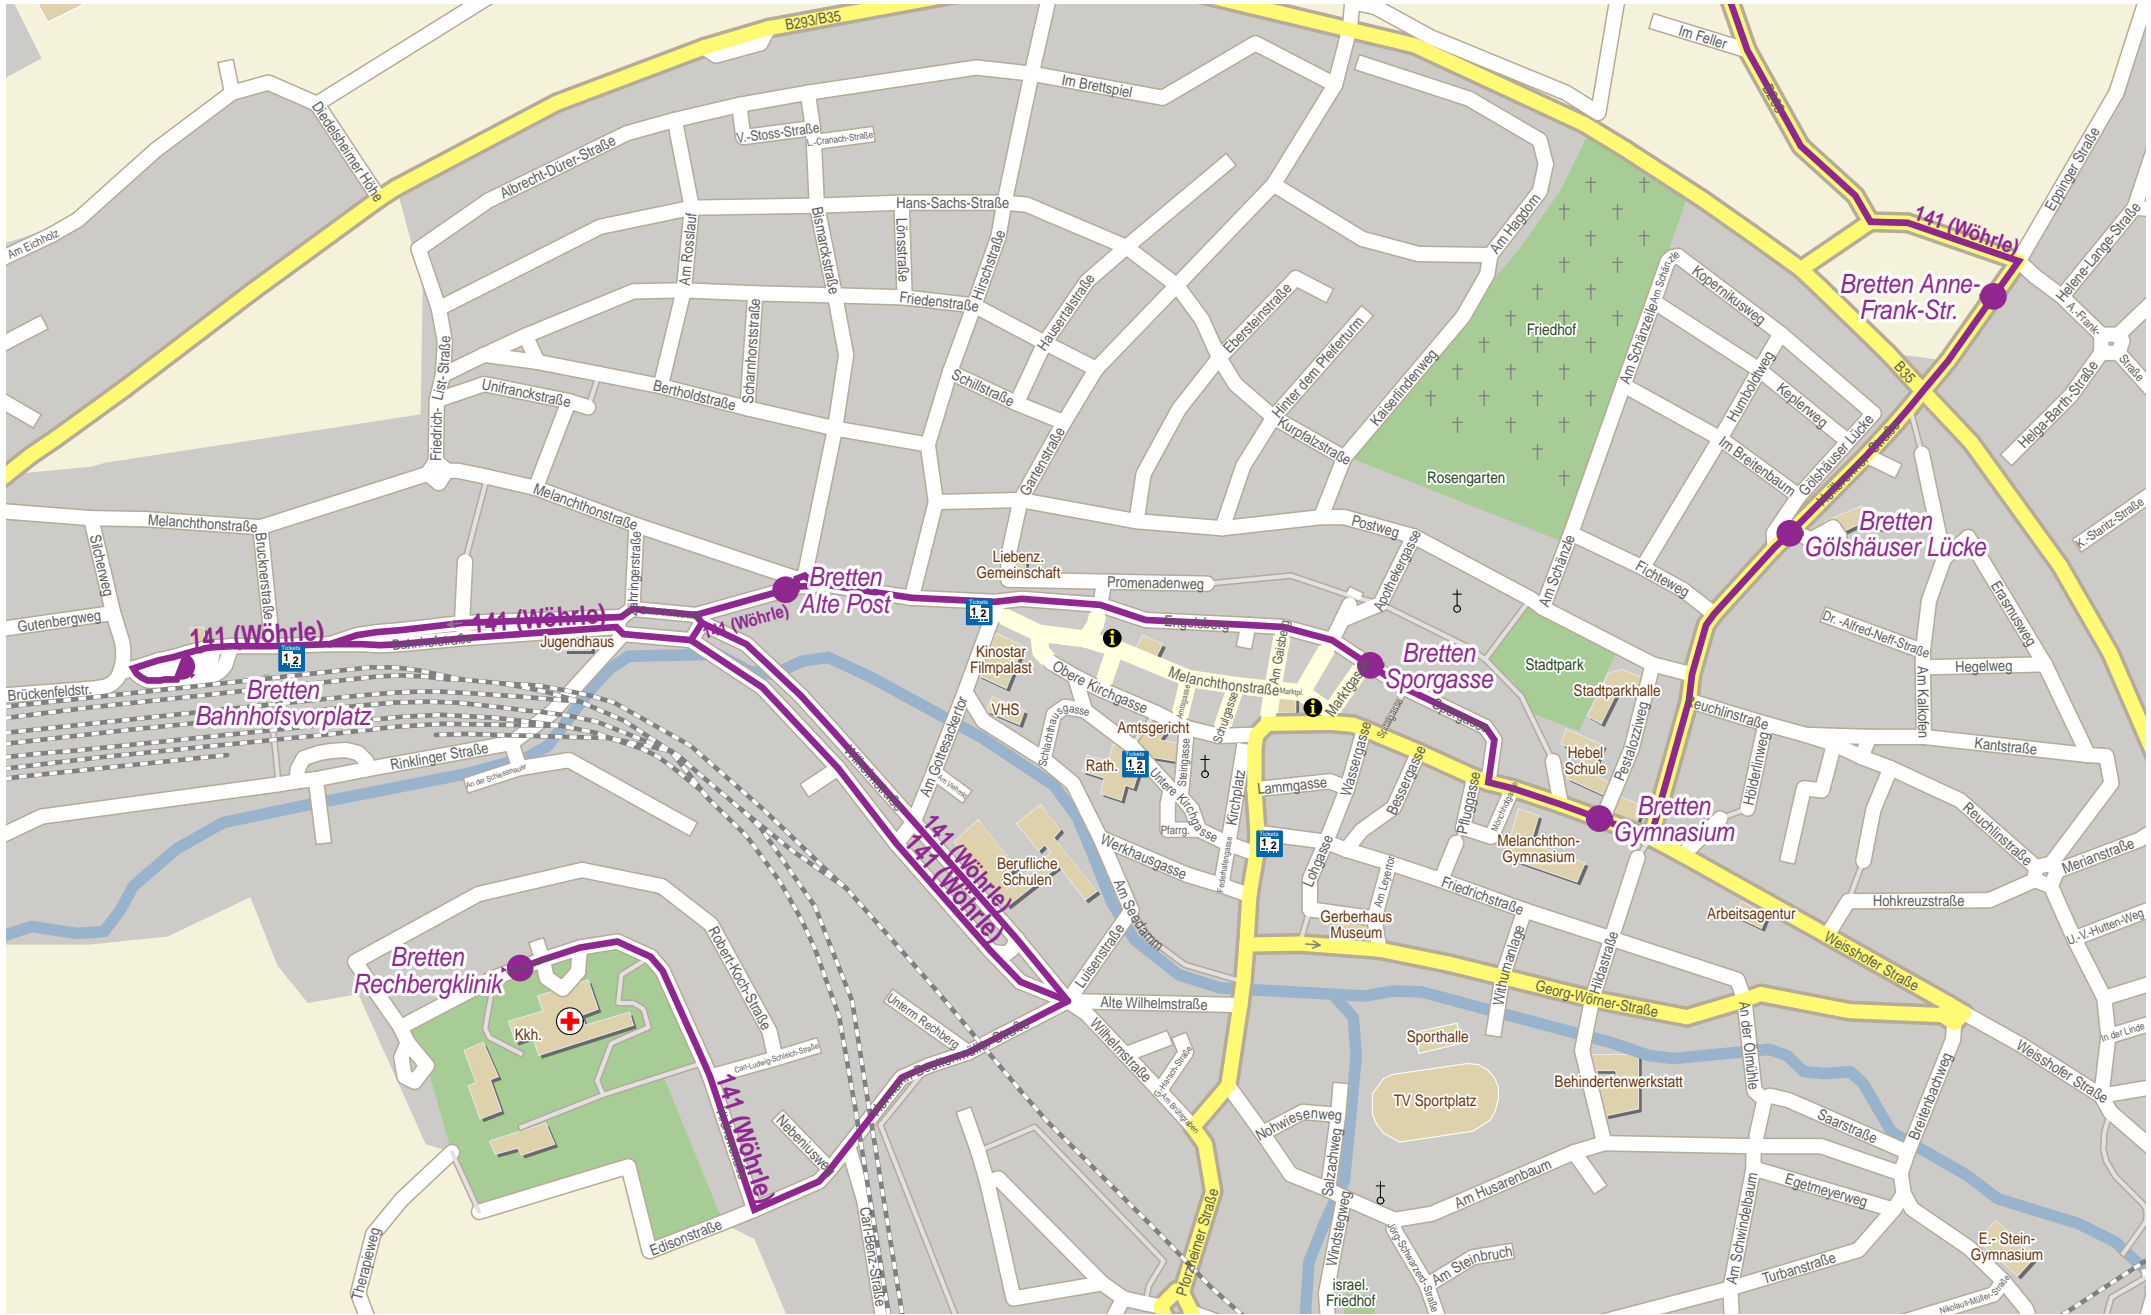

Verlauf der Linie 141 (Wöhrle)

750 m 1.5 km 2.3 km 3 km

© 2009 NAVTEQ/PTV AG/Map&Guide

Verlauf der Linie 141 (Wöhrle)

Verlauf der Linie 141 (Wöhrle)

Verlauf der Linie 141 (Wöhrle)

250 m 500 m 750 m 1 km

© 2009 NAVTEQ/PTV AG/Map&Guide

Verlauf der Linie 141 (Wöhrle)

© 2009 NAVTEQ/PTV AG/Map&Guide

Grundlage: Georeferenzierte Adressdaten Baden-Württemberg
© Landesvermessungsamt Baden-Württemberg (www.lvm-bw.de) vom 7.10.03, Az.: 2851.2-D/2084

Verlauf der Linie 141 (Wöhrle)