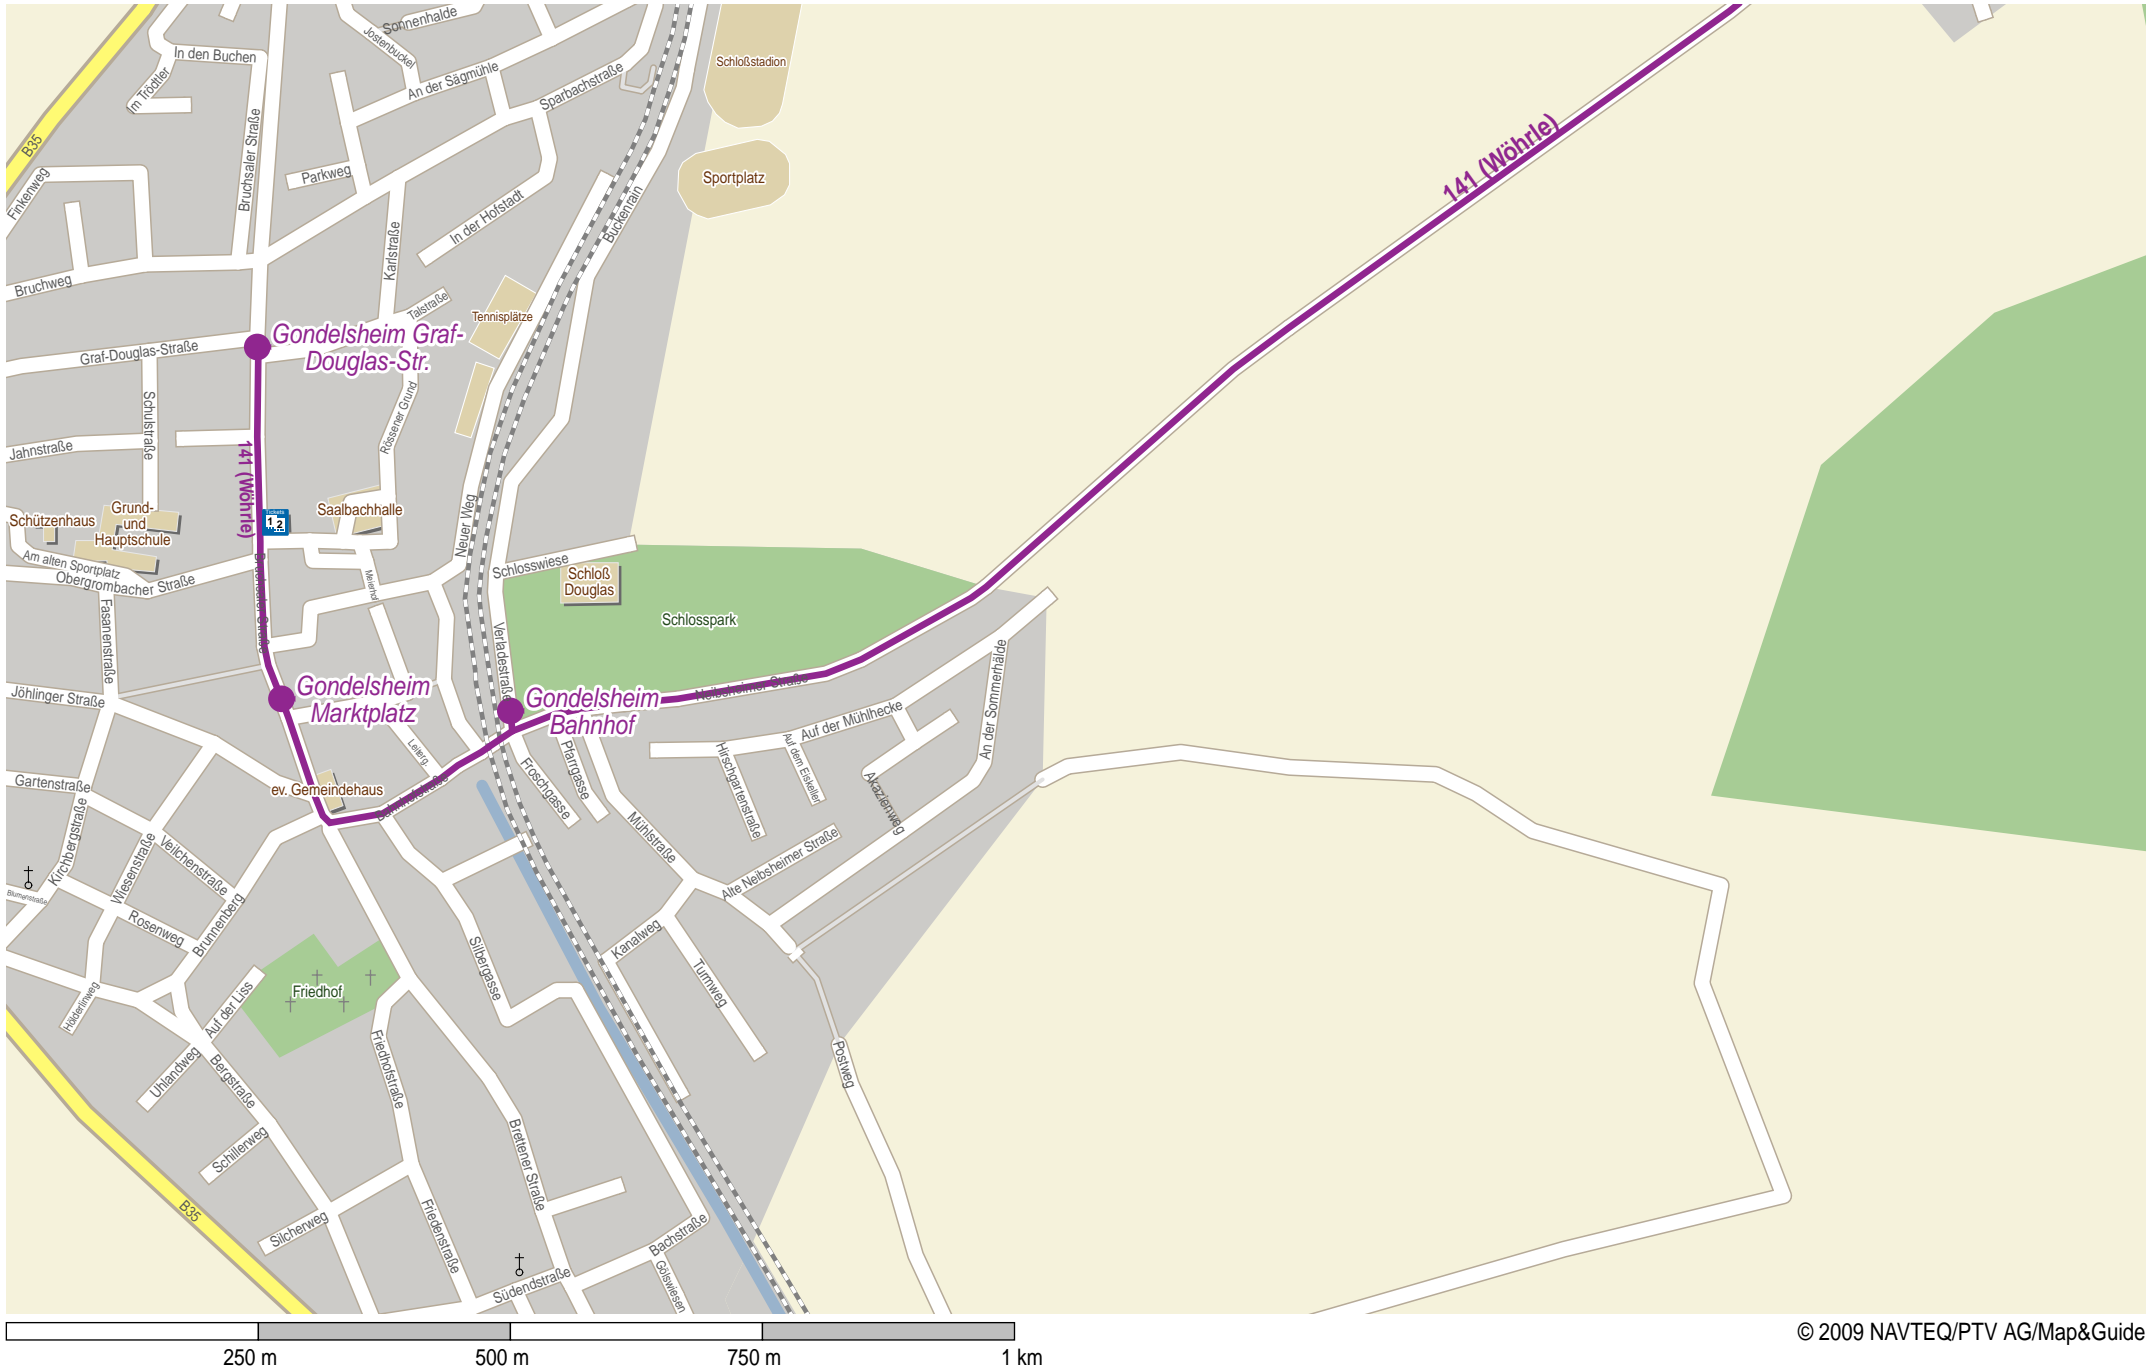

Verlauf der Linie 141 (Wöhrle)

750 m 1.5 km 2.3 km 3 km

© 2009 NAVTEQ/PTV AG/Map&Guide

Verlauf der Linie 141 (Wöhrle)

Verlauf der Linie 141 (Wöhrle)

Verlauf der Linie 141 (Wöhrle)

250 m 500 m 750 m 1 km

© 2009 NAVTEQ/PTV AG/Map&Guide

Verlauf der Linie 141 (Wöhrle)

© 2009 NAVTEQ/PTV AG/Map&Guide

Grundlage: Georeferenzierte Adressdaten Baden-Württemberg
© Landesvermessungsamt Baden-Württemberg (www.lvm-bw.de) vom 7.10.03, Az.: 2851.2-D/2084

Verlauf der Linie 141 (Wöhrle)