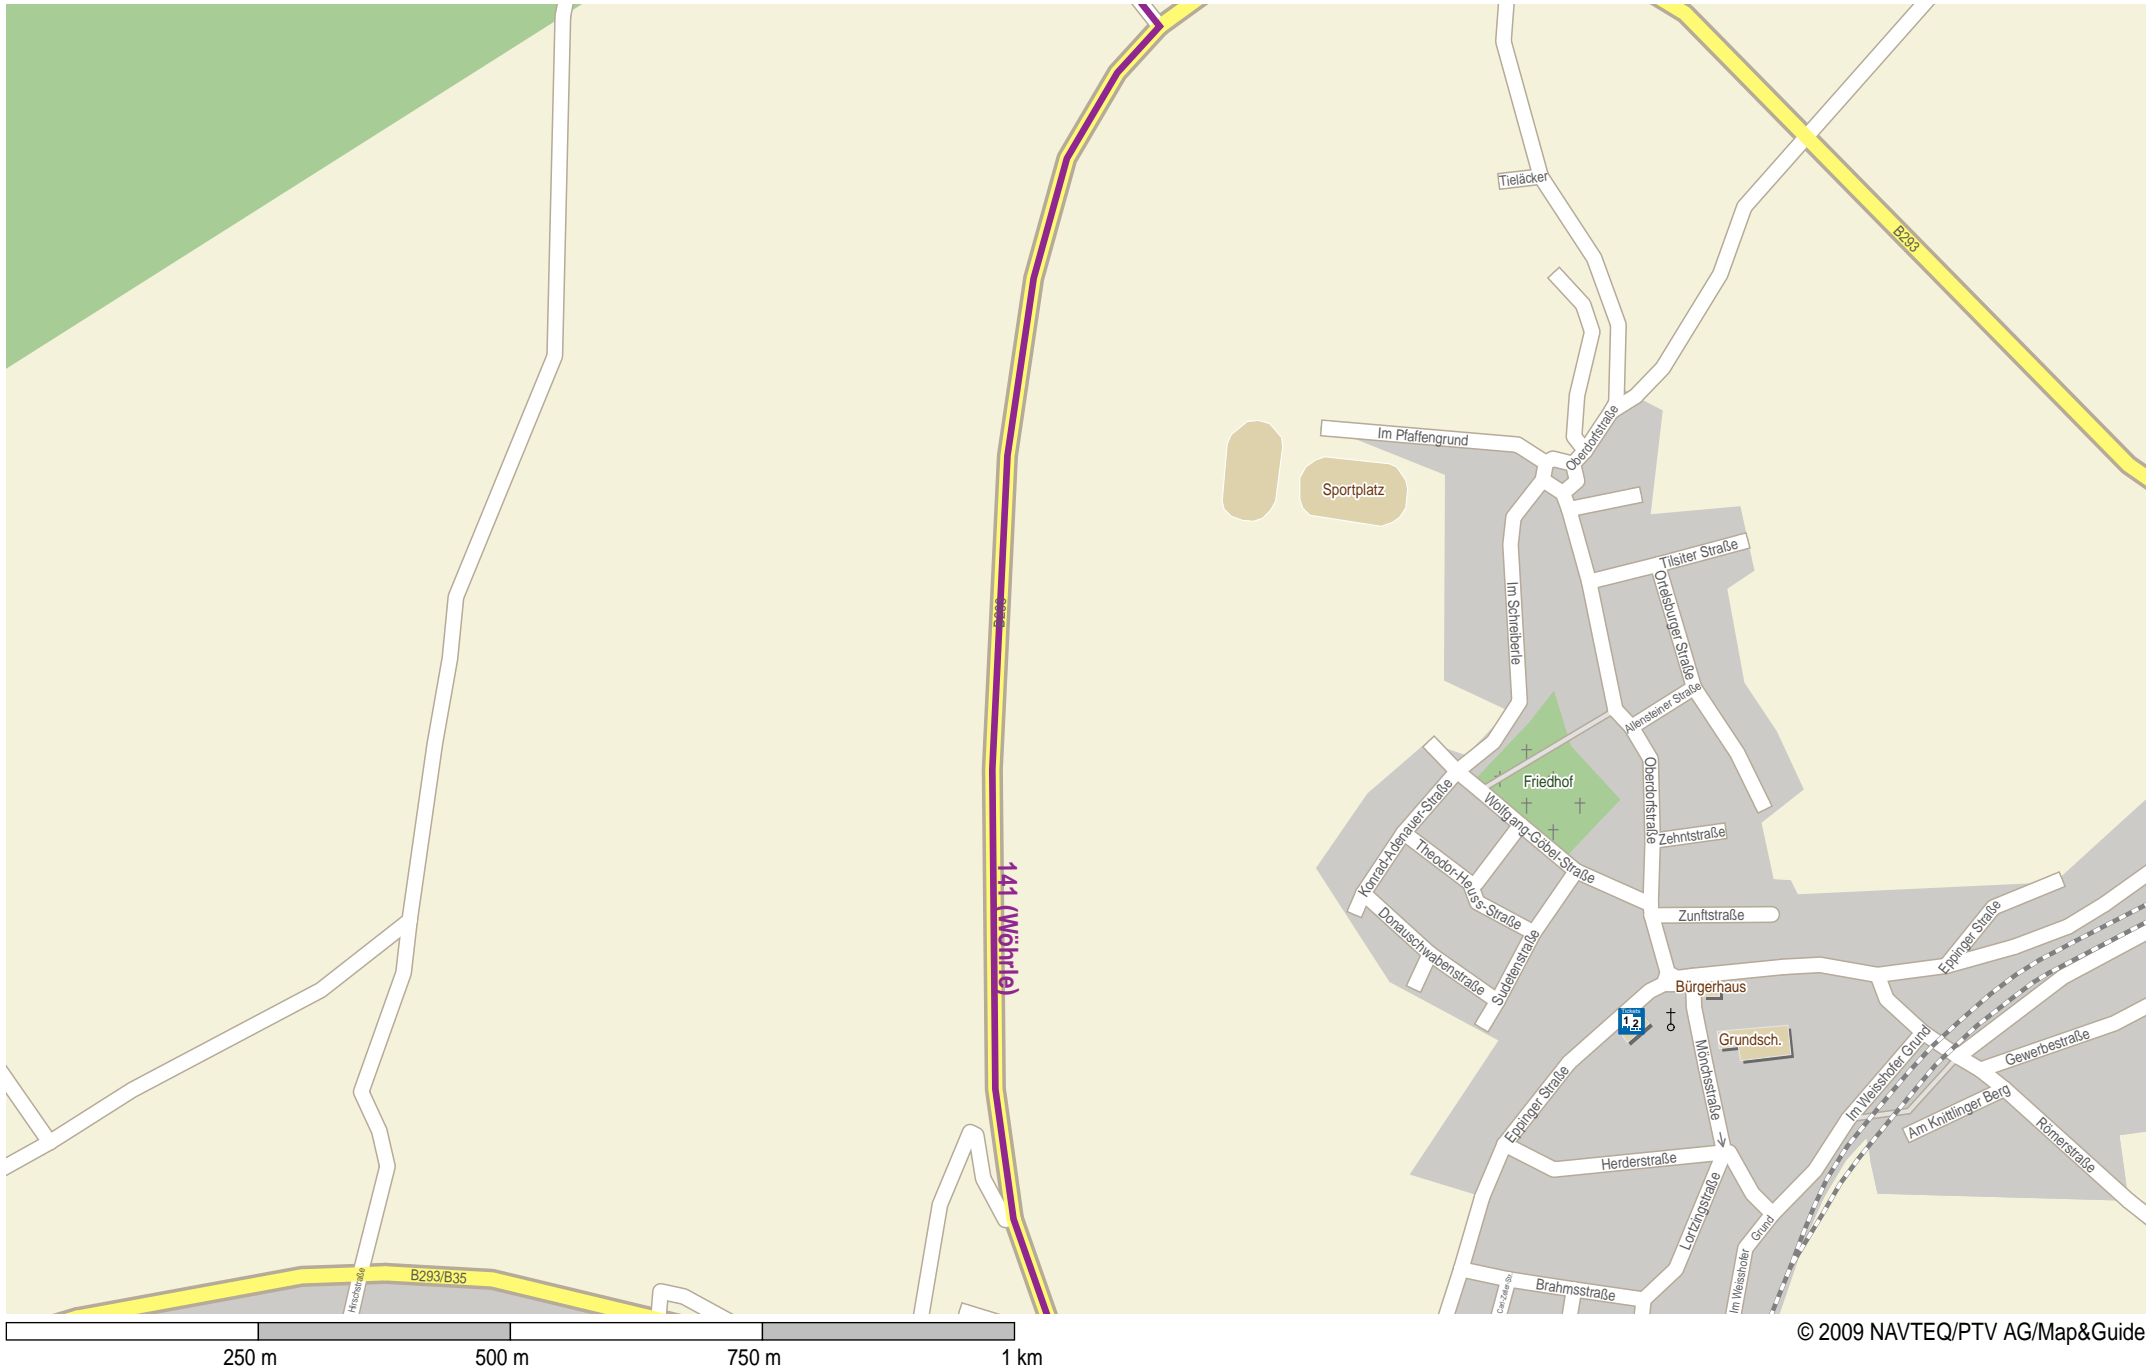

Verlauf der Linie 141 (Wöhrle)

750 m 1.5 km 2.3 km 3 km

© 2009 NAVTEQ/PTV AG/Map&Guide

Verlauf der Linie 141 (Wöhrle)

Verlauf der Linie 141 (Wöhrle)

Verlauf der Linie 141 (Wöhrle)

250 m 500 m 750 m 1 km

© 2009 NAVTEQ/PTV AG/Map&Guide

Verlauf der Linie 141 (Wöhrle)

© 2009 NAVTEQ/PTV AG/Map&Guide

Grundlage: Georeferenzierte Adressdaten Baden-Württemberg
© Landesvermessungsamt Baden-Württemberg (www.lvm-bw.de) vom 7.10.03, Az.: 2851.2-D/2084

Verlauf der Linie 141 (Wöhrle)