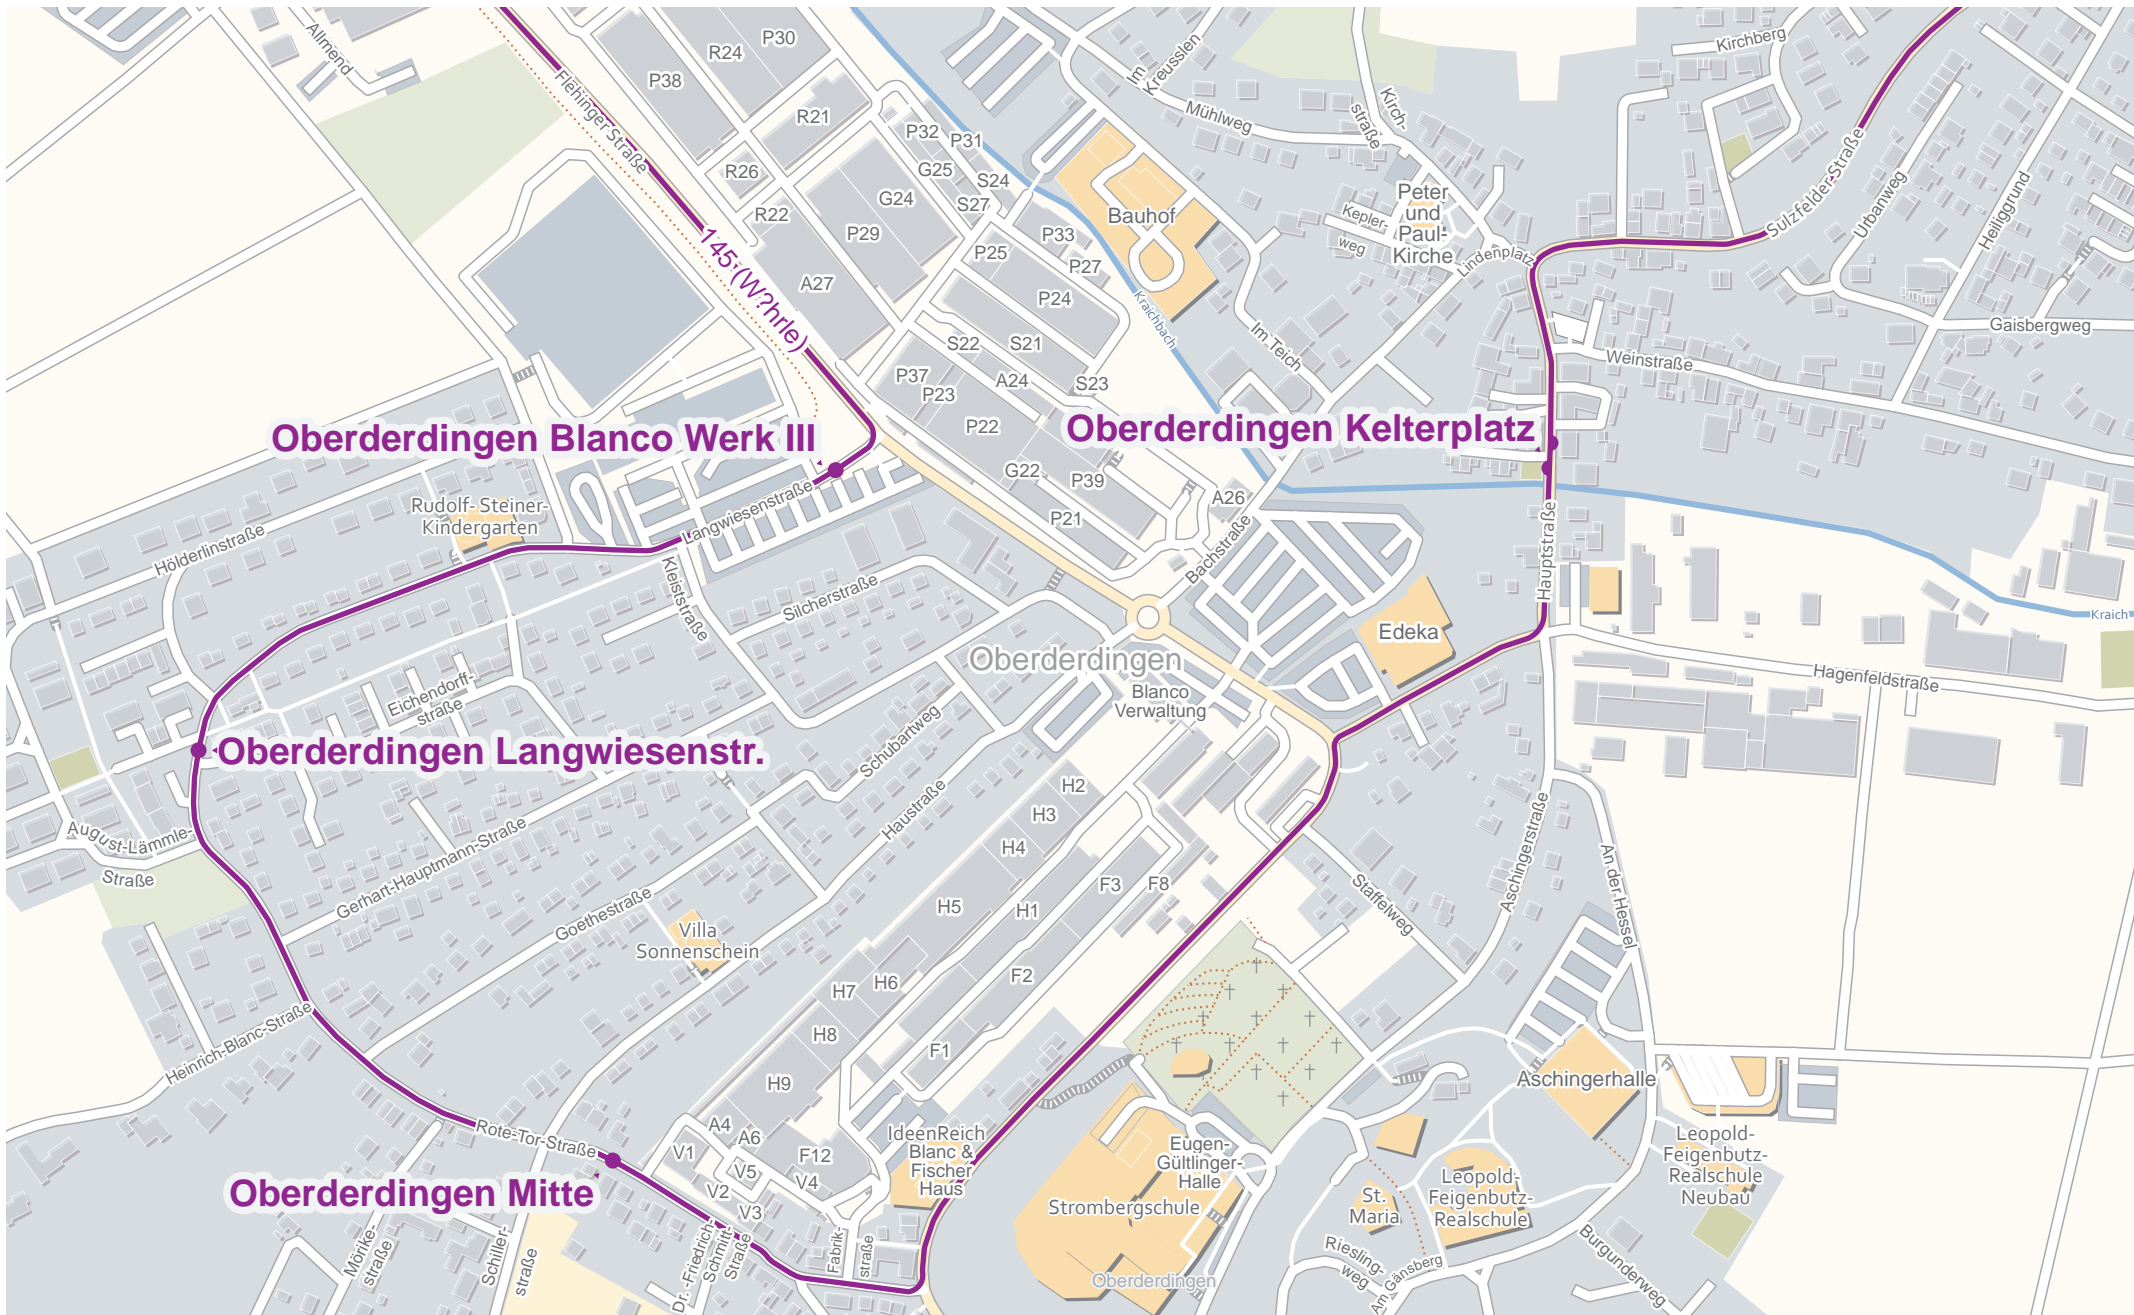

Verlauf der Linie 145 (Wöhrle)

Verlauf der Linie 145 (Wöhrle)

Verlauf der Linie 145 (Wöhrle)

Verlauf der Linie 145 (Wöhrle)

Verlauf der Linie 145 (Wöhrle)

Verlauf der Linie 145 (Wöhrle)

Verlauf der Linie 145 (Wöhrle)

Verlauf der Linie 145 (Wöhrle)

125 m 250 m 375 m 500 m

© OpenStreetMap-Mitwirkende

Verlauf der Linie 145 (Wöhrle)

Verlauf der Linie 145 (Wöhrle)

Verlauf der Linie 145 (Wöhrle)

© OpenStreetMap-Mitwirkende

Verlauf der Linie 145 (Wöhrle)

Verlauf der Linie 145 (Wöhrle)

Verlauf der Linie 145 (Wöhrle)

Verlauf der Linie 145 (Wöhrle)

© OpenStreetMap-Mitwirkende