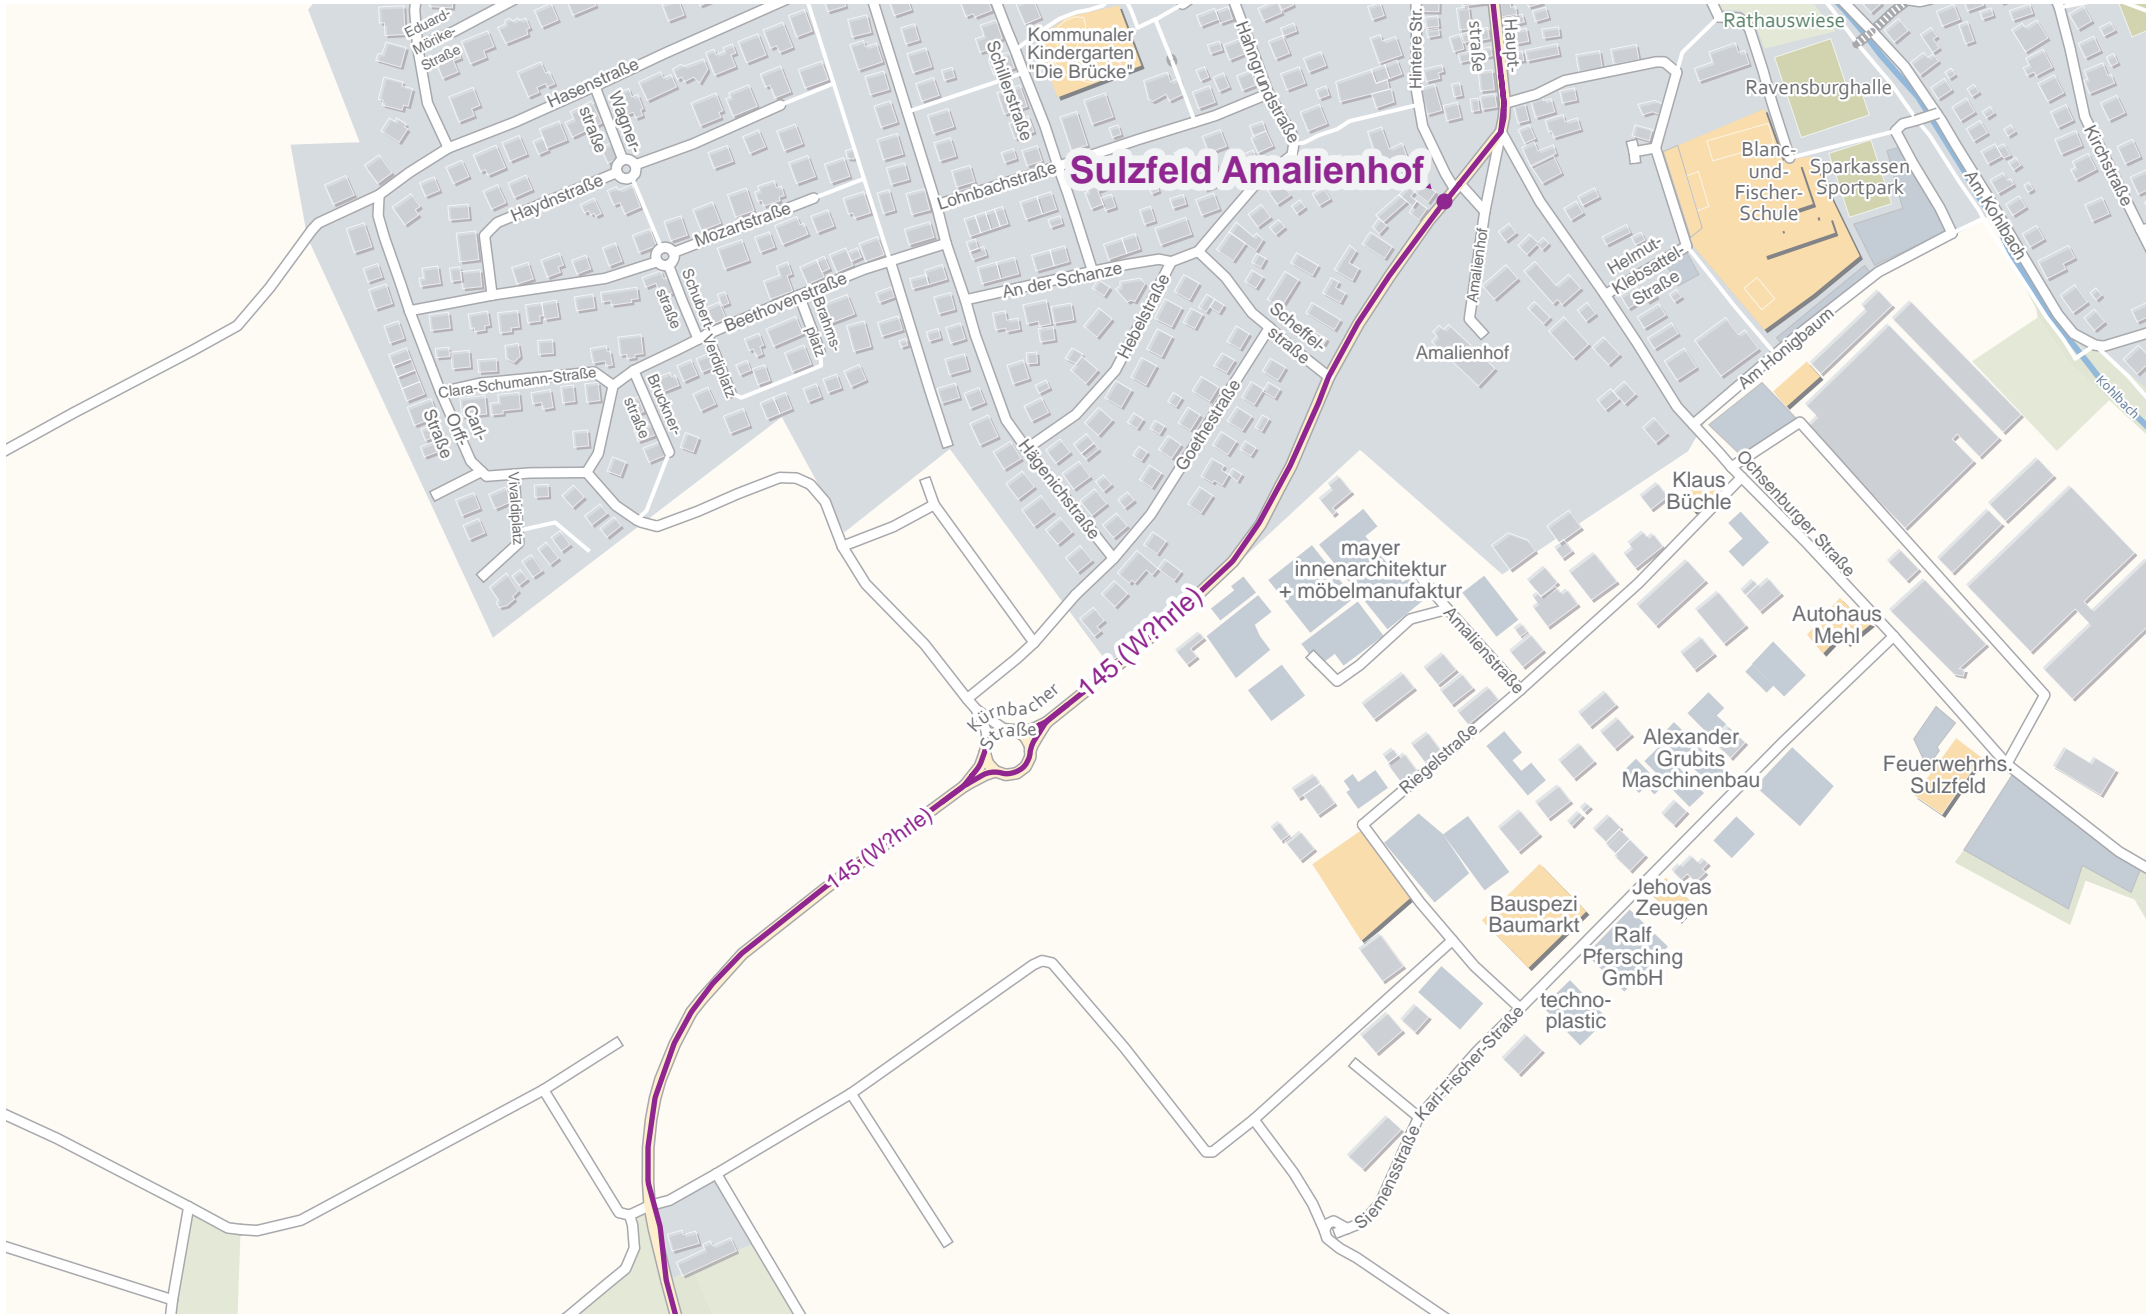

Verlauf der Linie 145 (Wöhrle)

Verlauf der Linie 145 (Wöhrle)

Verlauf der Linie 145 (Wöhrle)

Verlauf der Linie 145 (Wöhrle)

Verlauf der Linie 145 (Wöhrle)

Verlauf der Linie 145 (Wöhrle)

Verlauf der Linie 145 (Wöhrle)

Verlauf der Linie 145 (Wöhrle)

125 m 250 m 375 m 500 m

© OpenStreetMap-Mitwirkende

Verlauf der Linie 145 (Wöhrle)

Verlauf der Linie 145 (Wöhrle)

Verlauf der Linie 145 (Wöhrle)

© OpenStreetMap-Mitwirkende

Verlauf der Linie 145 (Wöhrle)

Verlauf der Linie 145 (Wöhrle)

Verlauf der Linie 145 (Wöhrle)

Verlauf der Linie 145 (Wöhrle)

© OpenStreetMap-Mitwirkende