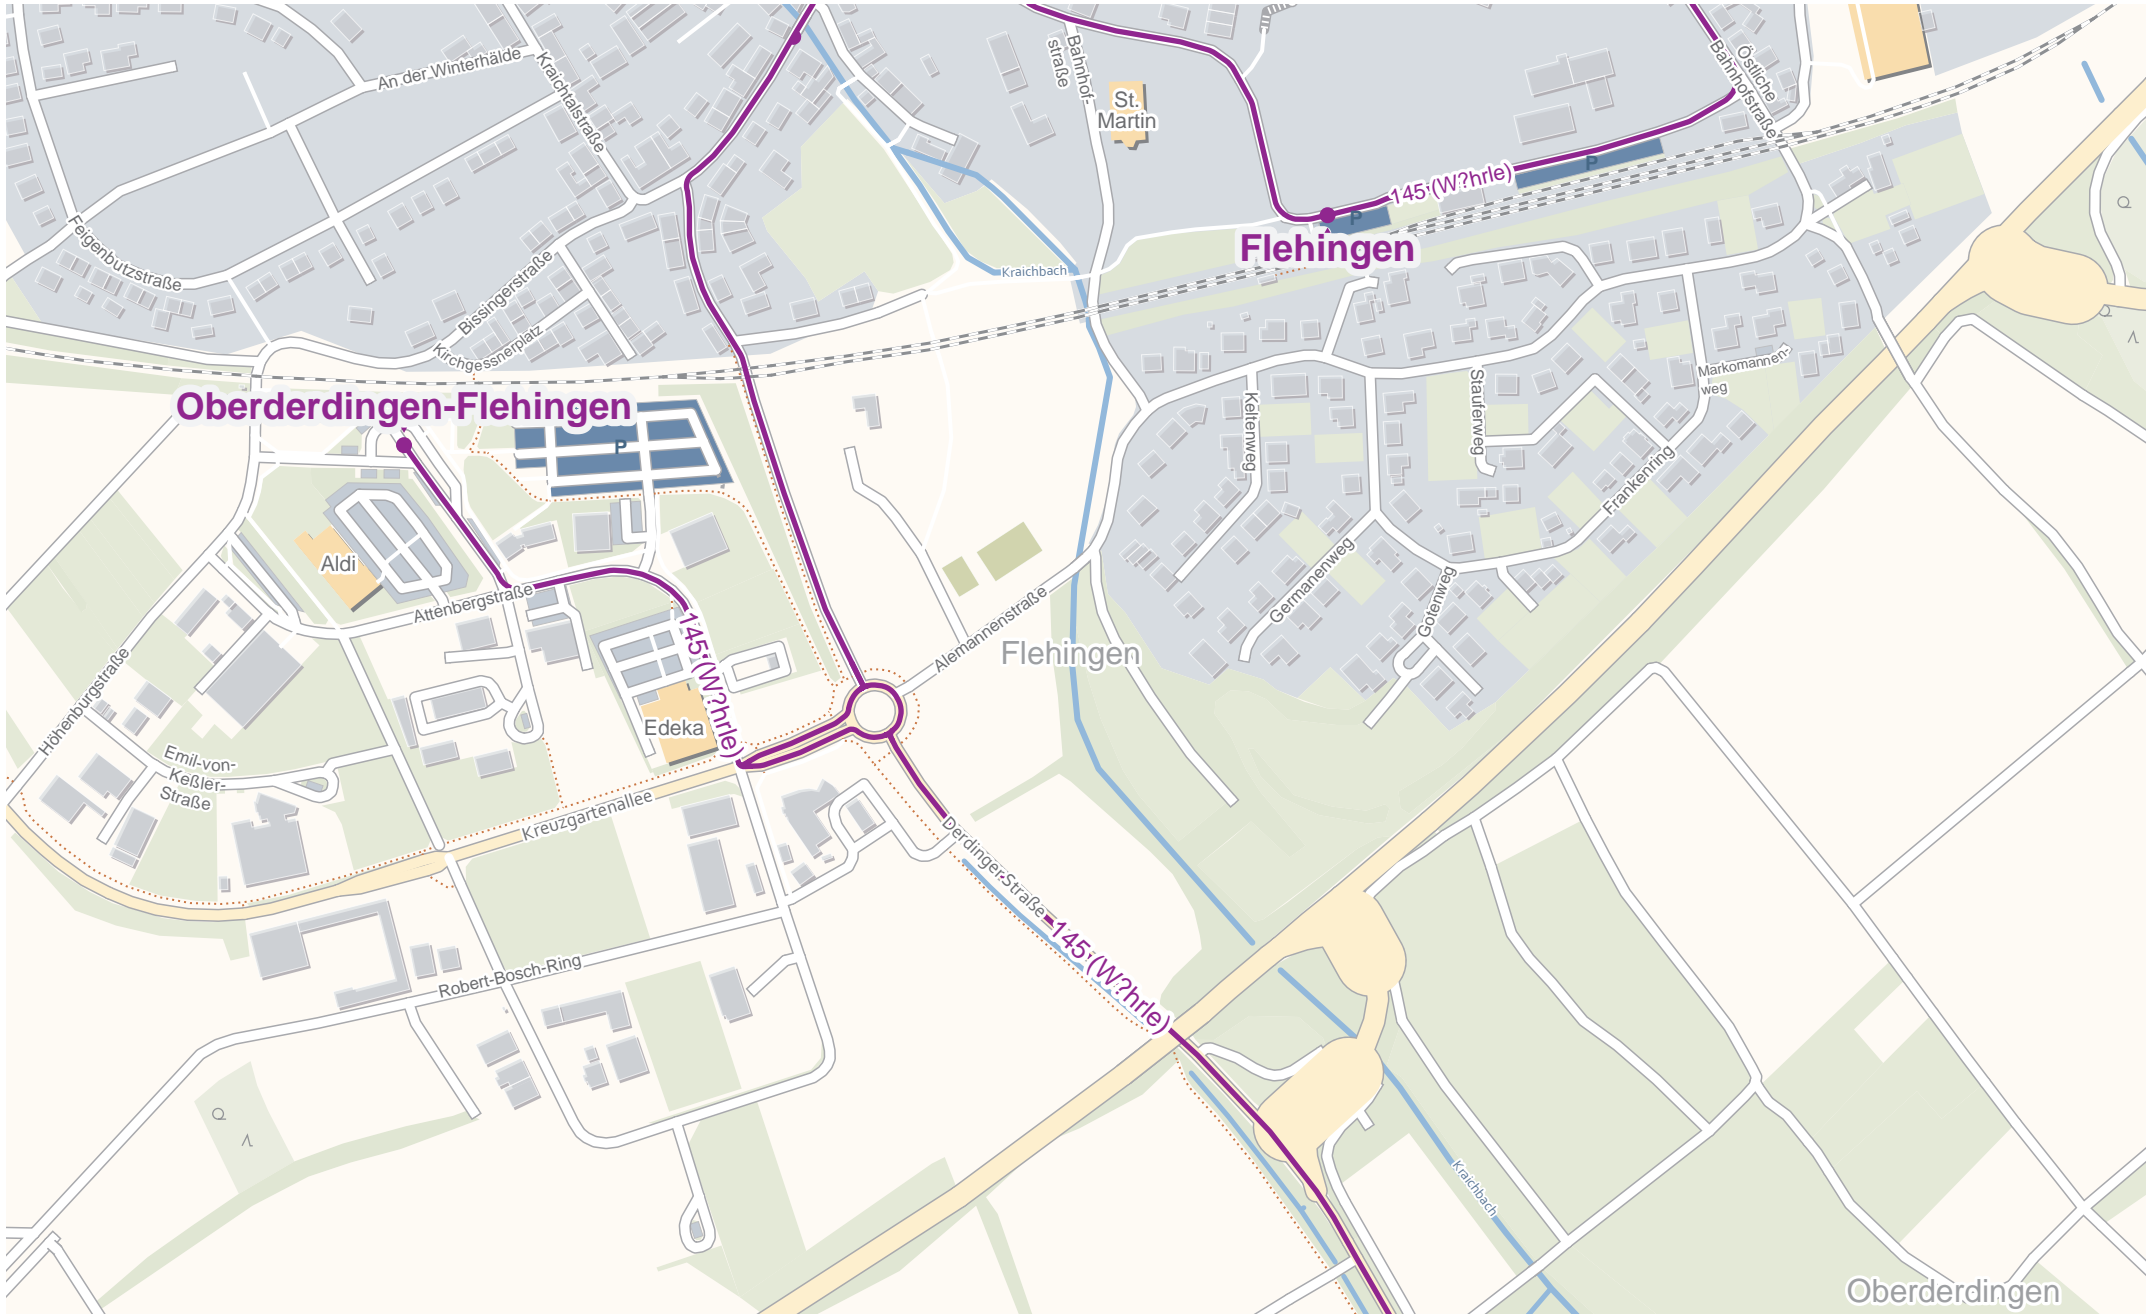

Verlauf der Linie 145 (Wöhrle)

Verlauf der Linie 145 (Wöhrle)

Verlauf der Linie 145 (Wöhrle)

Verlauf der Linie 145 (Wöhrle)

Verlauf der Linie 145 (Wöhrle)

Verlauf der Linie 145 (Wöhrle)

Verlauf der Linie 145 (Wöhrle)

Verlauf der Linie 145 (Wöhrle)

125 m 250 m 375 m 500 m

© OpenStreetMap-Mitwirkende

Verlauf der Linie 145 (Wöhrle)

Verlauf der Linie 145 (Wöhrle)

Verlauf der Linie 145 (Wöhrle)

© OpenStreetMap-Mitwirkende

Verlauf der Linie 145 (Wöhrle)

Verlauf der Linie 145 (Wöhrle)

Verlauf der Linie 145 (Wöhrle)

Verlauf der Linie 145 (Wöhrle)

© OpenStreetMap-Mitwirkende