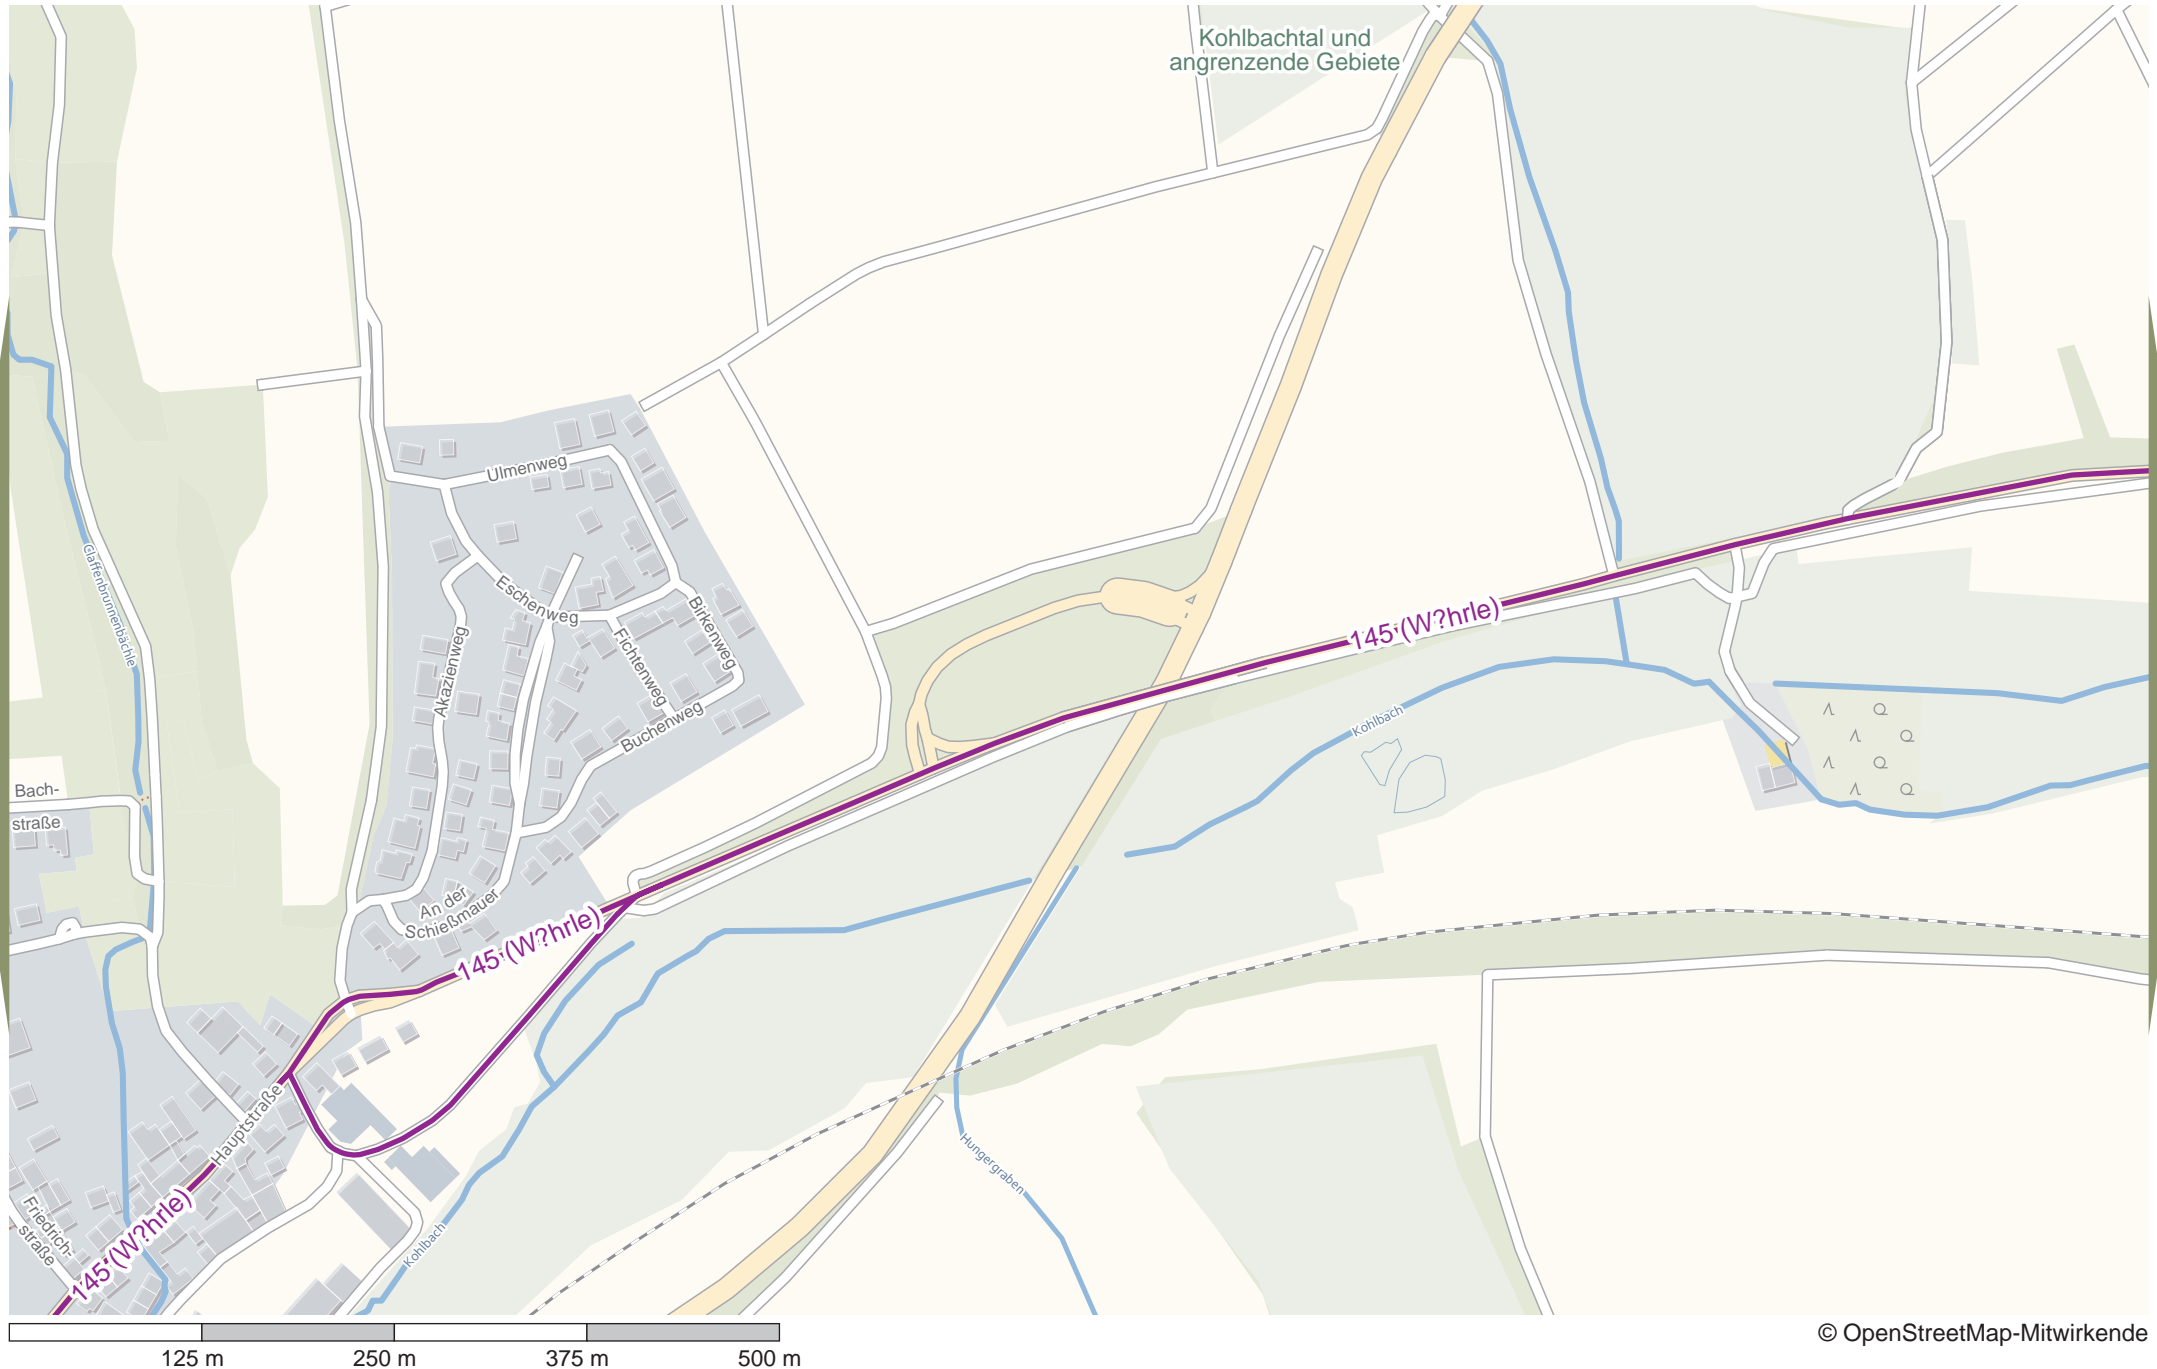

Verlauf der Linie 145 (Wöhrle)

Verlauf der Linie 145 (Wöhrle)

Verlauf der Linie 145 (Wöhrle)

Verlauf der Linie 145 (Wöhrle)

Verlauf der Linie 145 (Wöhrle)

Verlauf der Linie 145 (Wöhrle)

Verlauf der Linie 145 (Wöhrle)

Verlauf der Linie 145 (Wöhrle)

125 m 250 m 375 m 500 m

© OpenStreetMap-Mitwirkende

Verlauf der Linie 145 (Wöhrle)

Verlauf der Linie 145 (Wöhrle)

Verlauf der Linie 145 (Wöhrle)

© OpenStreetMap-Mitwirkende

Verlauf der Linie 145 (Wöhrle)

Verlauf der Linie 145 (Wöhrle)

Verlauf der Linie 145 (Wöhrle)

Verlauf der Linie 145 (Wöhrle)

© OpenStreetMap-Mitwirkende