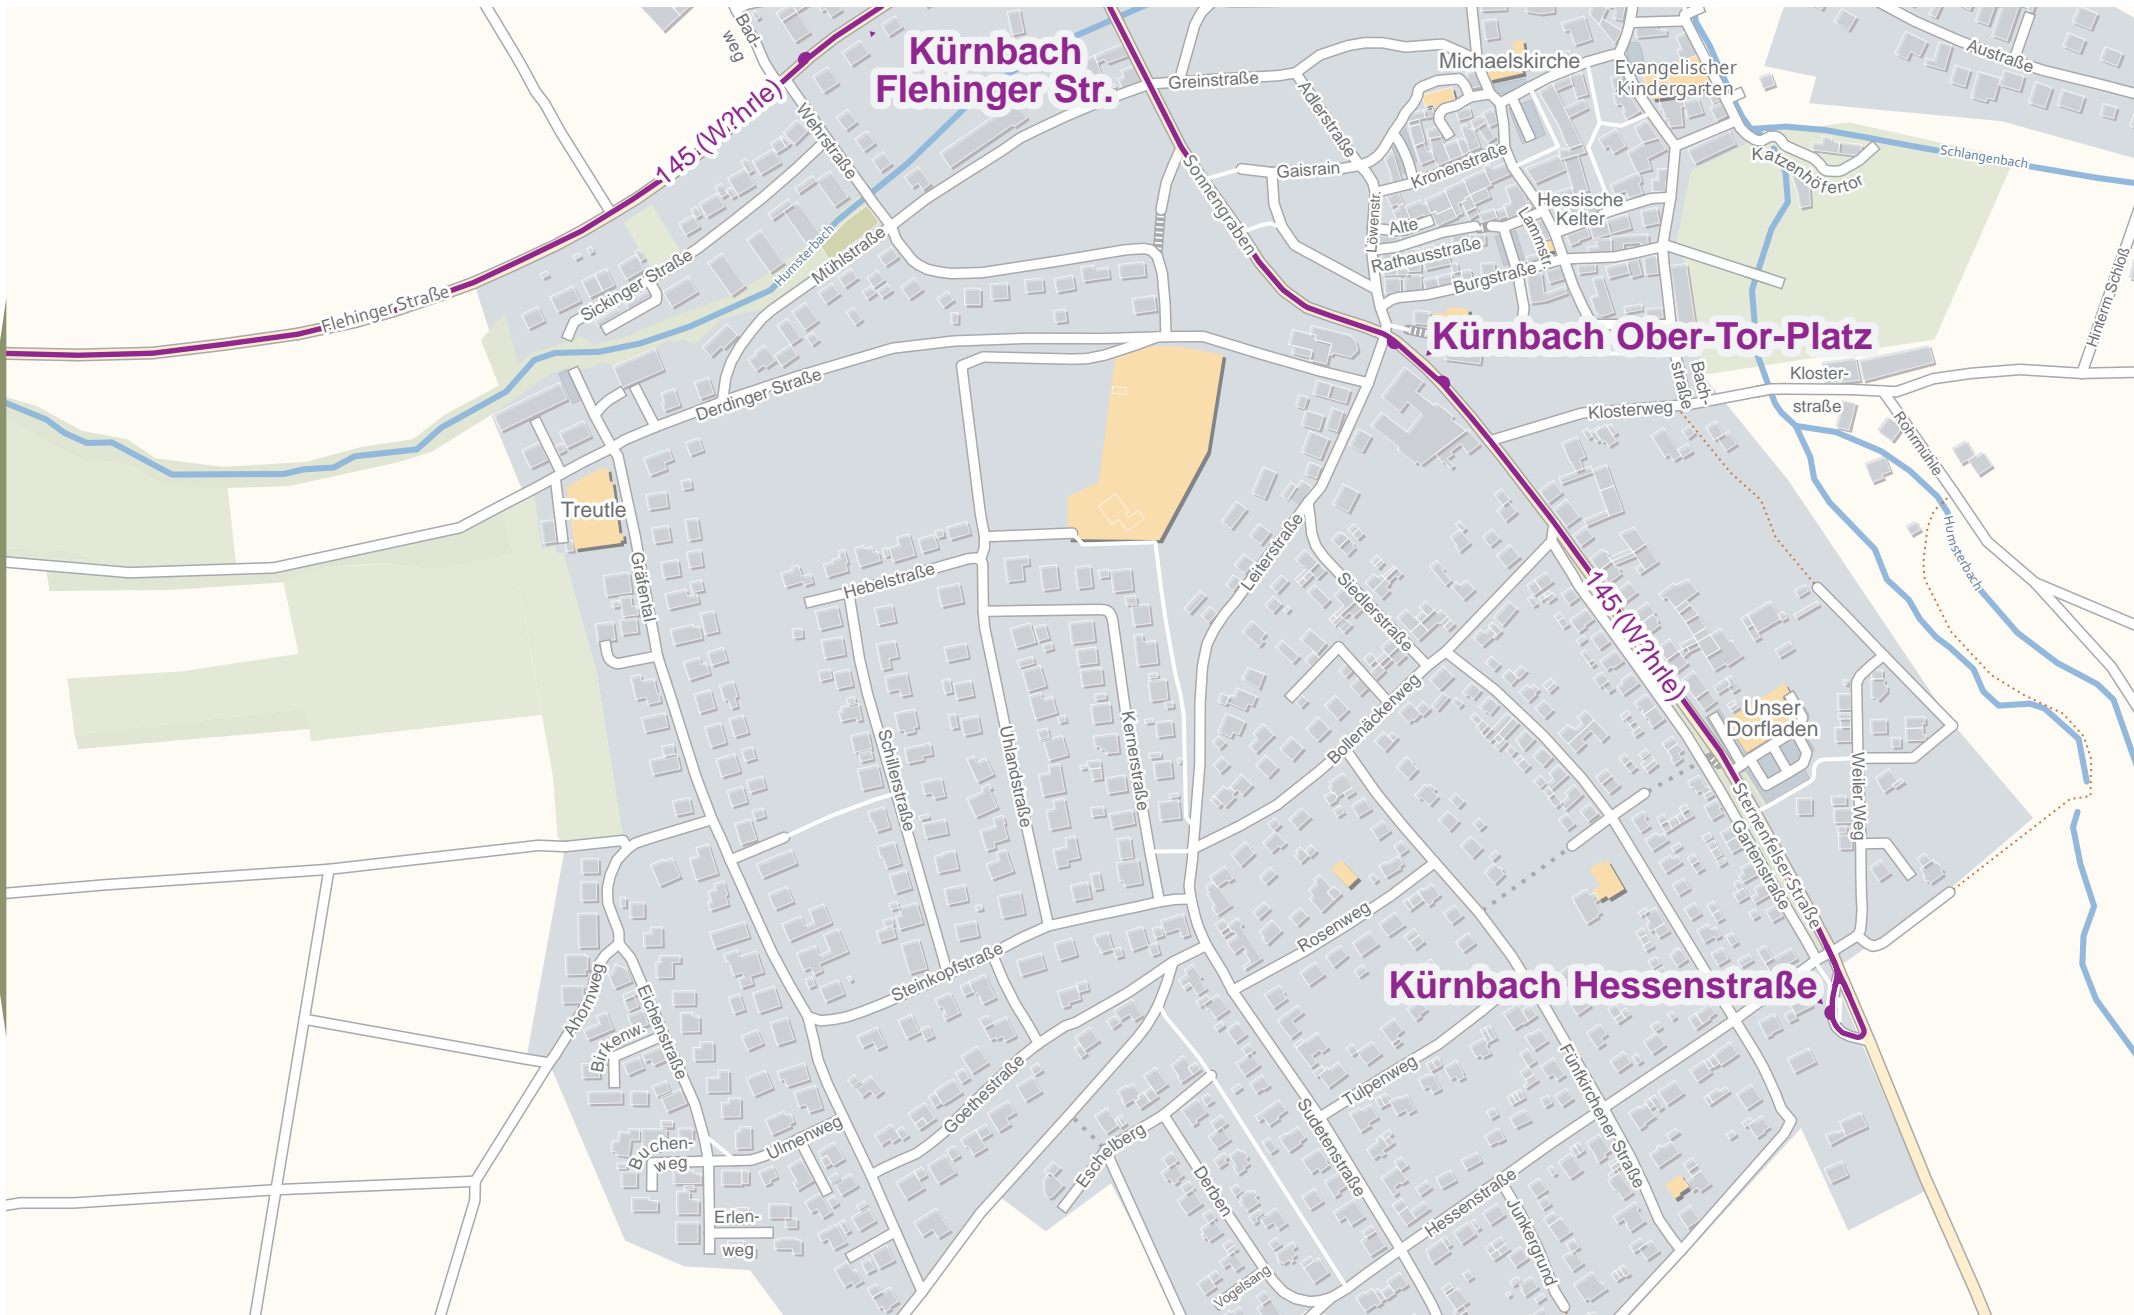

Verlauf der Linie 145 (Wöhrle)

Verlauf der Linie 145 (Wöhrle)

Verlauf der Linie 145 (Wöhrle)

Verlauf der Linie 145 (Wöhrle)

Verlauf der Linie 145 (Wöhrle)

Verlauf der Linie 145 (Wöhrle)

Verlauf der Linie 145 (Wöhrle)

Verlauf der Linie 145 (Wöhrle)

125 m 250 m 375 m 500 m

© OpenStreetMap-Mitwirkende

Verlauf der Linie 145 (Wöhrle)

Verlauf der Linie 145 (Wöhrle)

Verlauf der Linie 145 (Wöhrle)

© OpenStreetMap-Mitwirkende

Verlauf der Linie 145 (Wöhrle)

Verlauf der Linie 145 (Wöhrle)

Verlauf der Linie 145 (Wöhrle)

Verlauf der Linie 145 (Wöhrle)

© OpenStreetMap-Mitwirkende