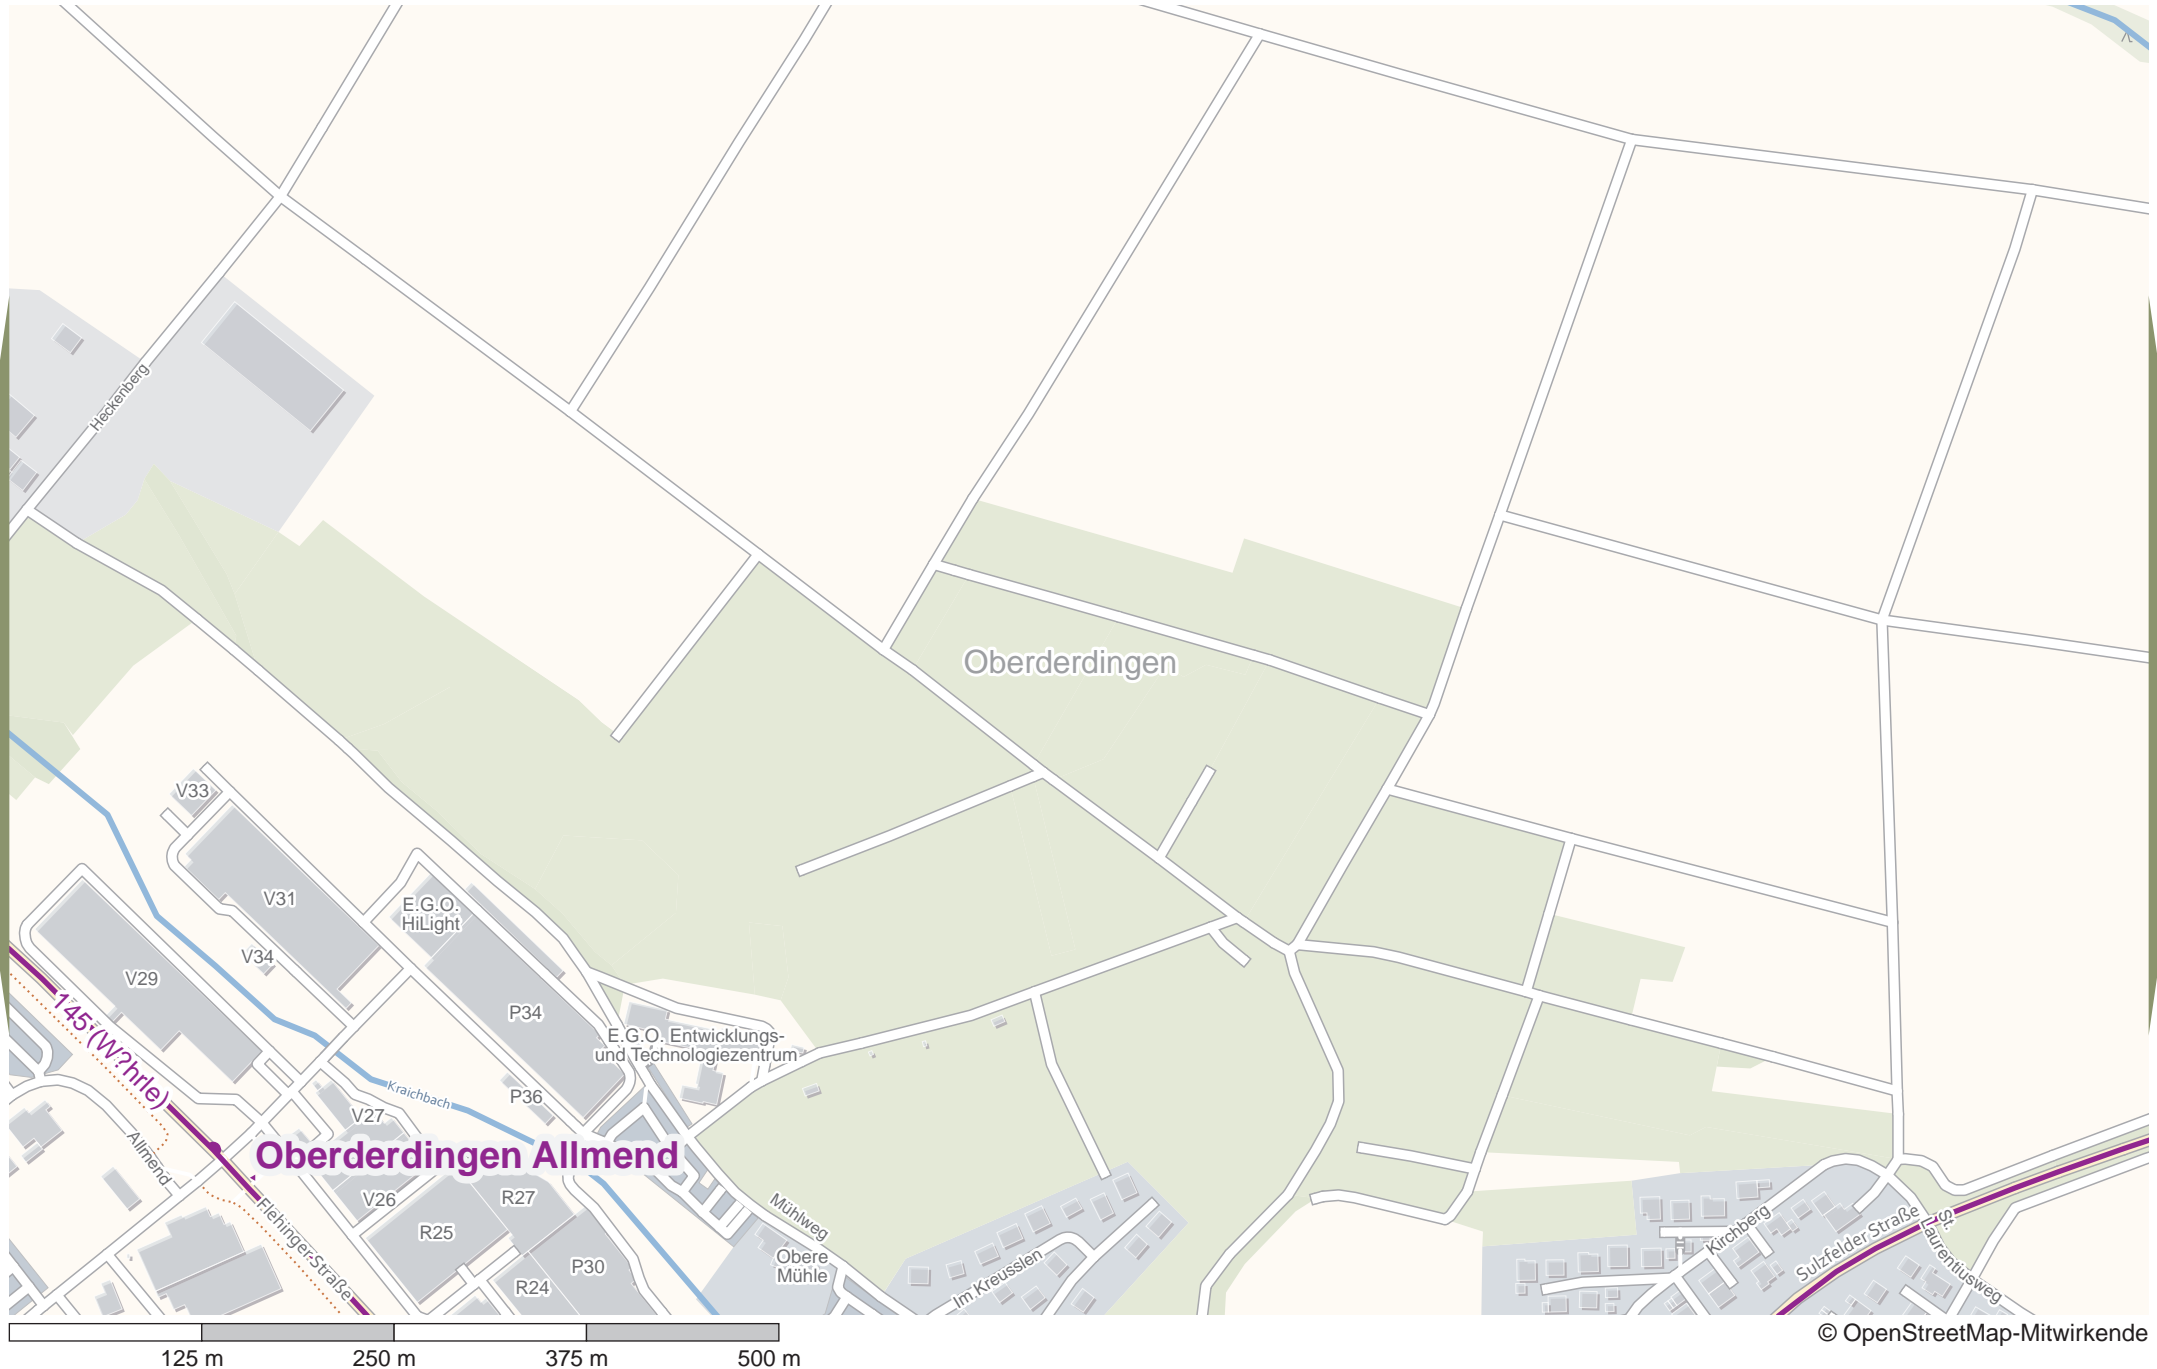

Verlauf der Linie 145 (Wöhrle)

Verlauf der Linie 145 (Wöhrle)

Verlauf der Linie 145 (Wöhrle)

Verlauf der Linie 145 (Wöhrle)

Verlauf der Linie 145 (Wöhrle)

Verlauf der Linie 145 (Wöhrle)

Verlauf der Linie 145 (Wöhrle)

Verlauf der Linie 145 (Wöhrle)

125 m 250 m 375 m 500 m

© OpenStreetMap-Mitwirkende

Verlauf der Linie 145 (Wöhrle)

Verlauf der Linie 145 (Wöhrle)

Verlauf der Linie 145 (Wöhrle)

© OpenStreetMap-Mitwirkende

Verlauf der Linie 145 (Wöhrle)

Verlauf der Linie 145 (Wöhrle)

Verlauf der Linie 145 (Wöhrle)

Verlauf der Linie 145 (Wöhrle)

© OpenStreetMap-Mitwirkende