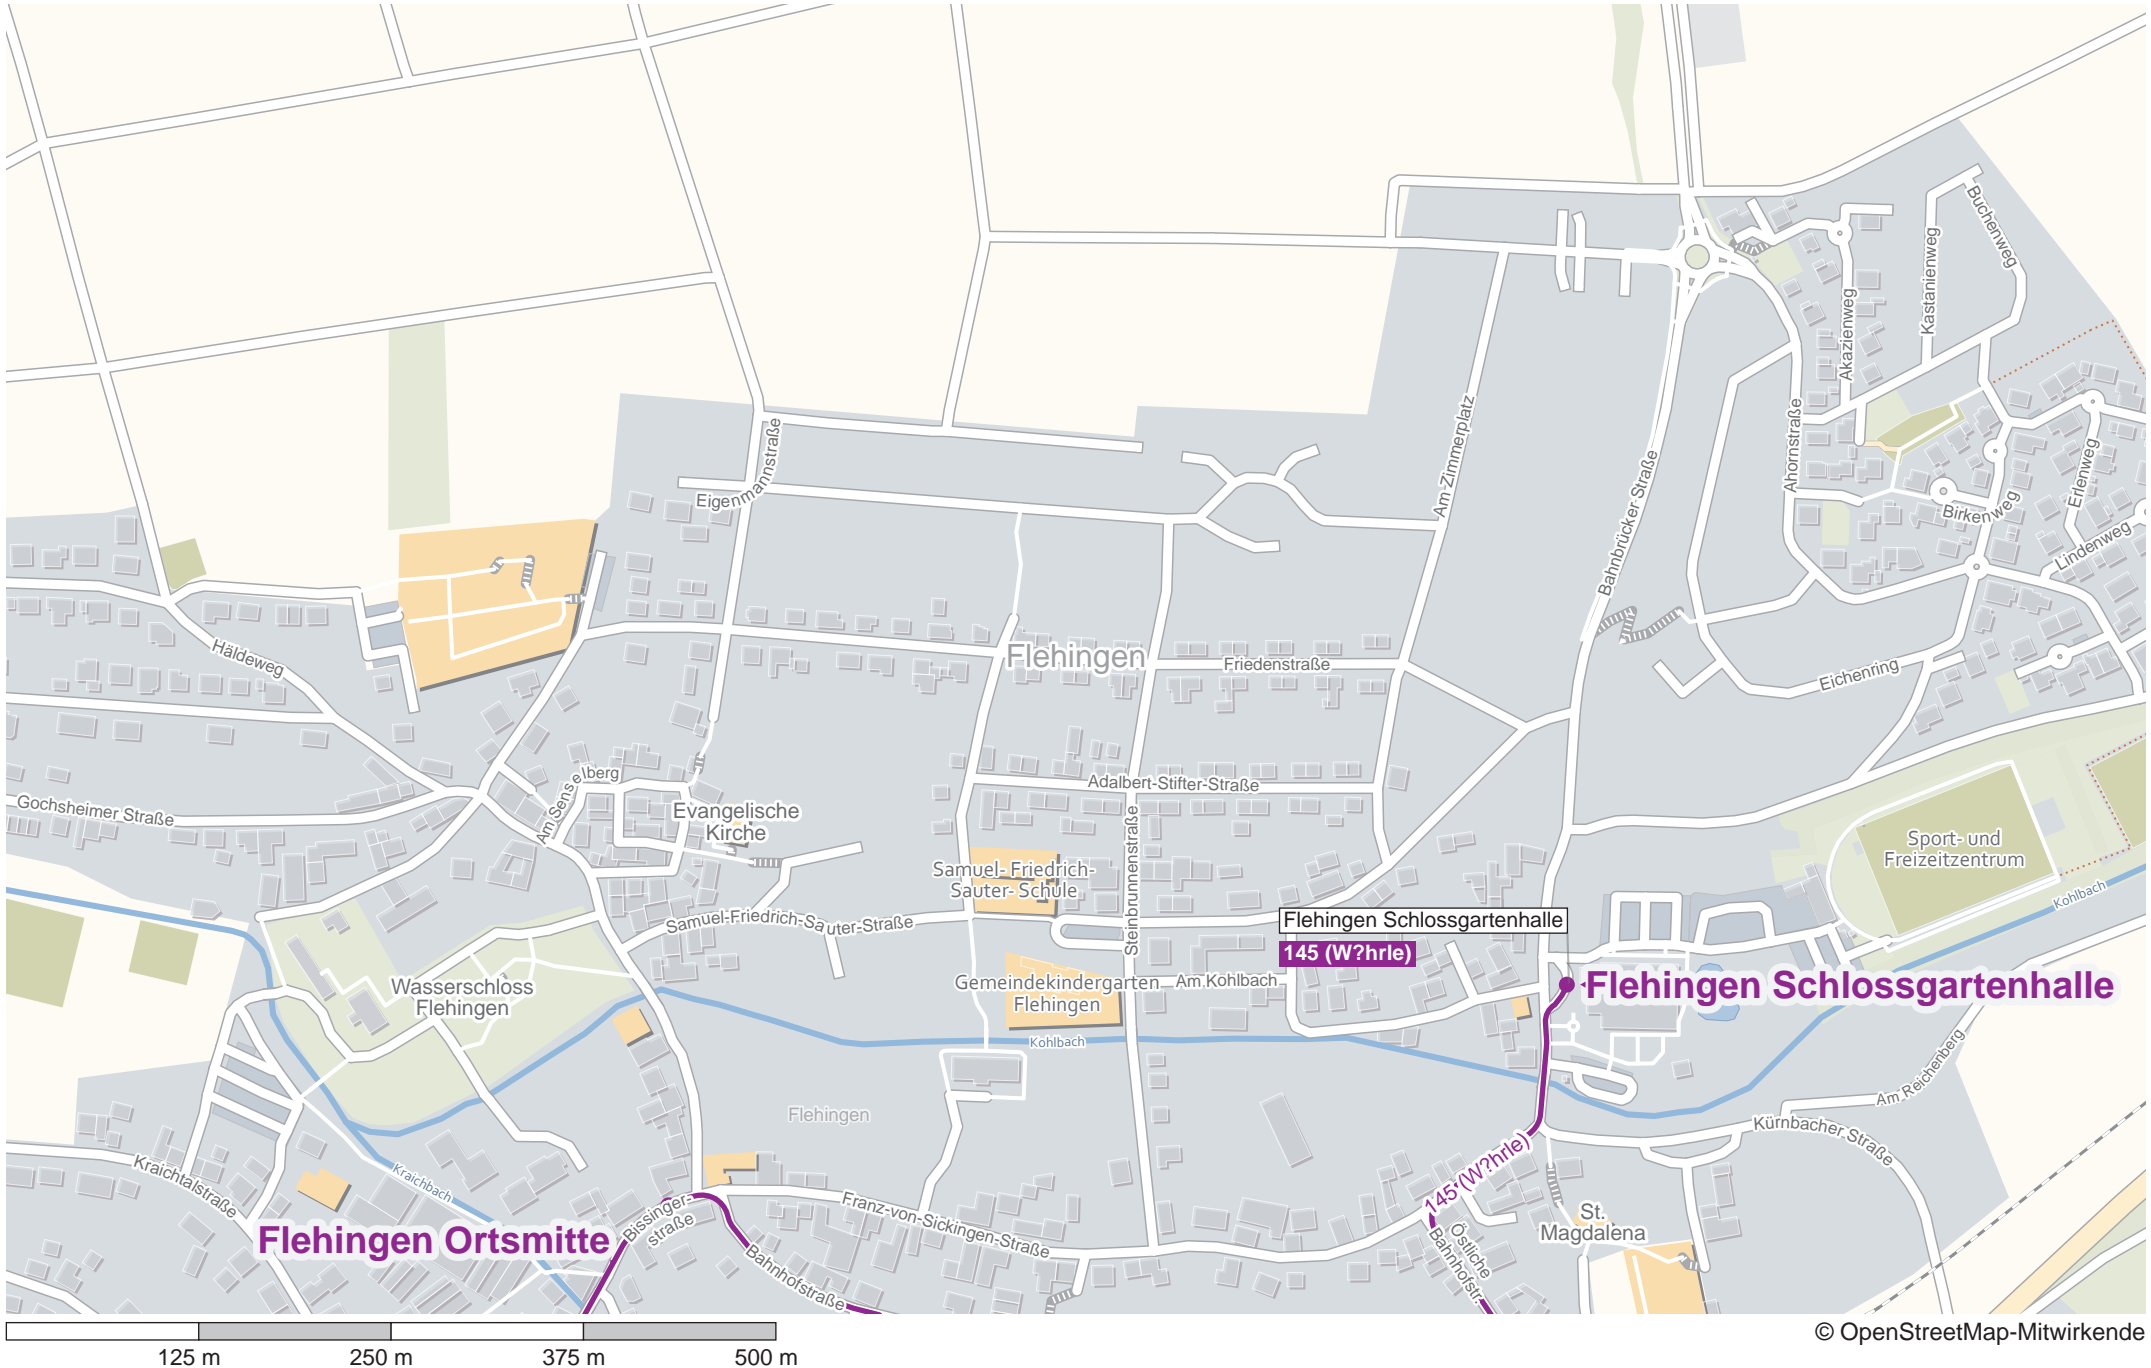

Verlauf der Linie 145 (Wöhrle)

Verlauf der Linie 145 (Wöhrle)

Verlauf der Linie 145 (Wöhrle)

Verlauf der Linie 145 (Wöhrle)

Verlauf der Linie 145 (Wöhrle)

Verlauf der Linie 145 (Wöhrle)

Verlauf der Linie 145 (Wöhrle)

Verlauf der Linie 145 (Wöhrle)

125 m 250 m 375 m 500 m

© OpenStreetMap-Mitwirkende

Verlauf der Linie 145 (Wöhrle)

Verlauf der Linie 145 (Wöhrle)

Verlauf der Linie 145 (Wöhrle)

© OpenStreetMap-Mitwirkende

Verlauf der Linie 145 (Wöhrle)

Verlauf der Linie 145 (Wöhrle)

Verlauf der Linie 145 (Wöhrle)

Verlauf der Linie 145 (Wöhrle)

© OpenStreetMap-Mitwirkende