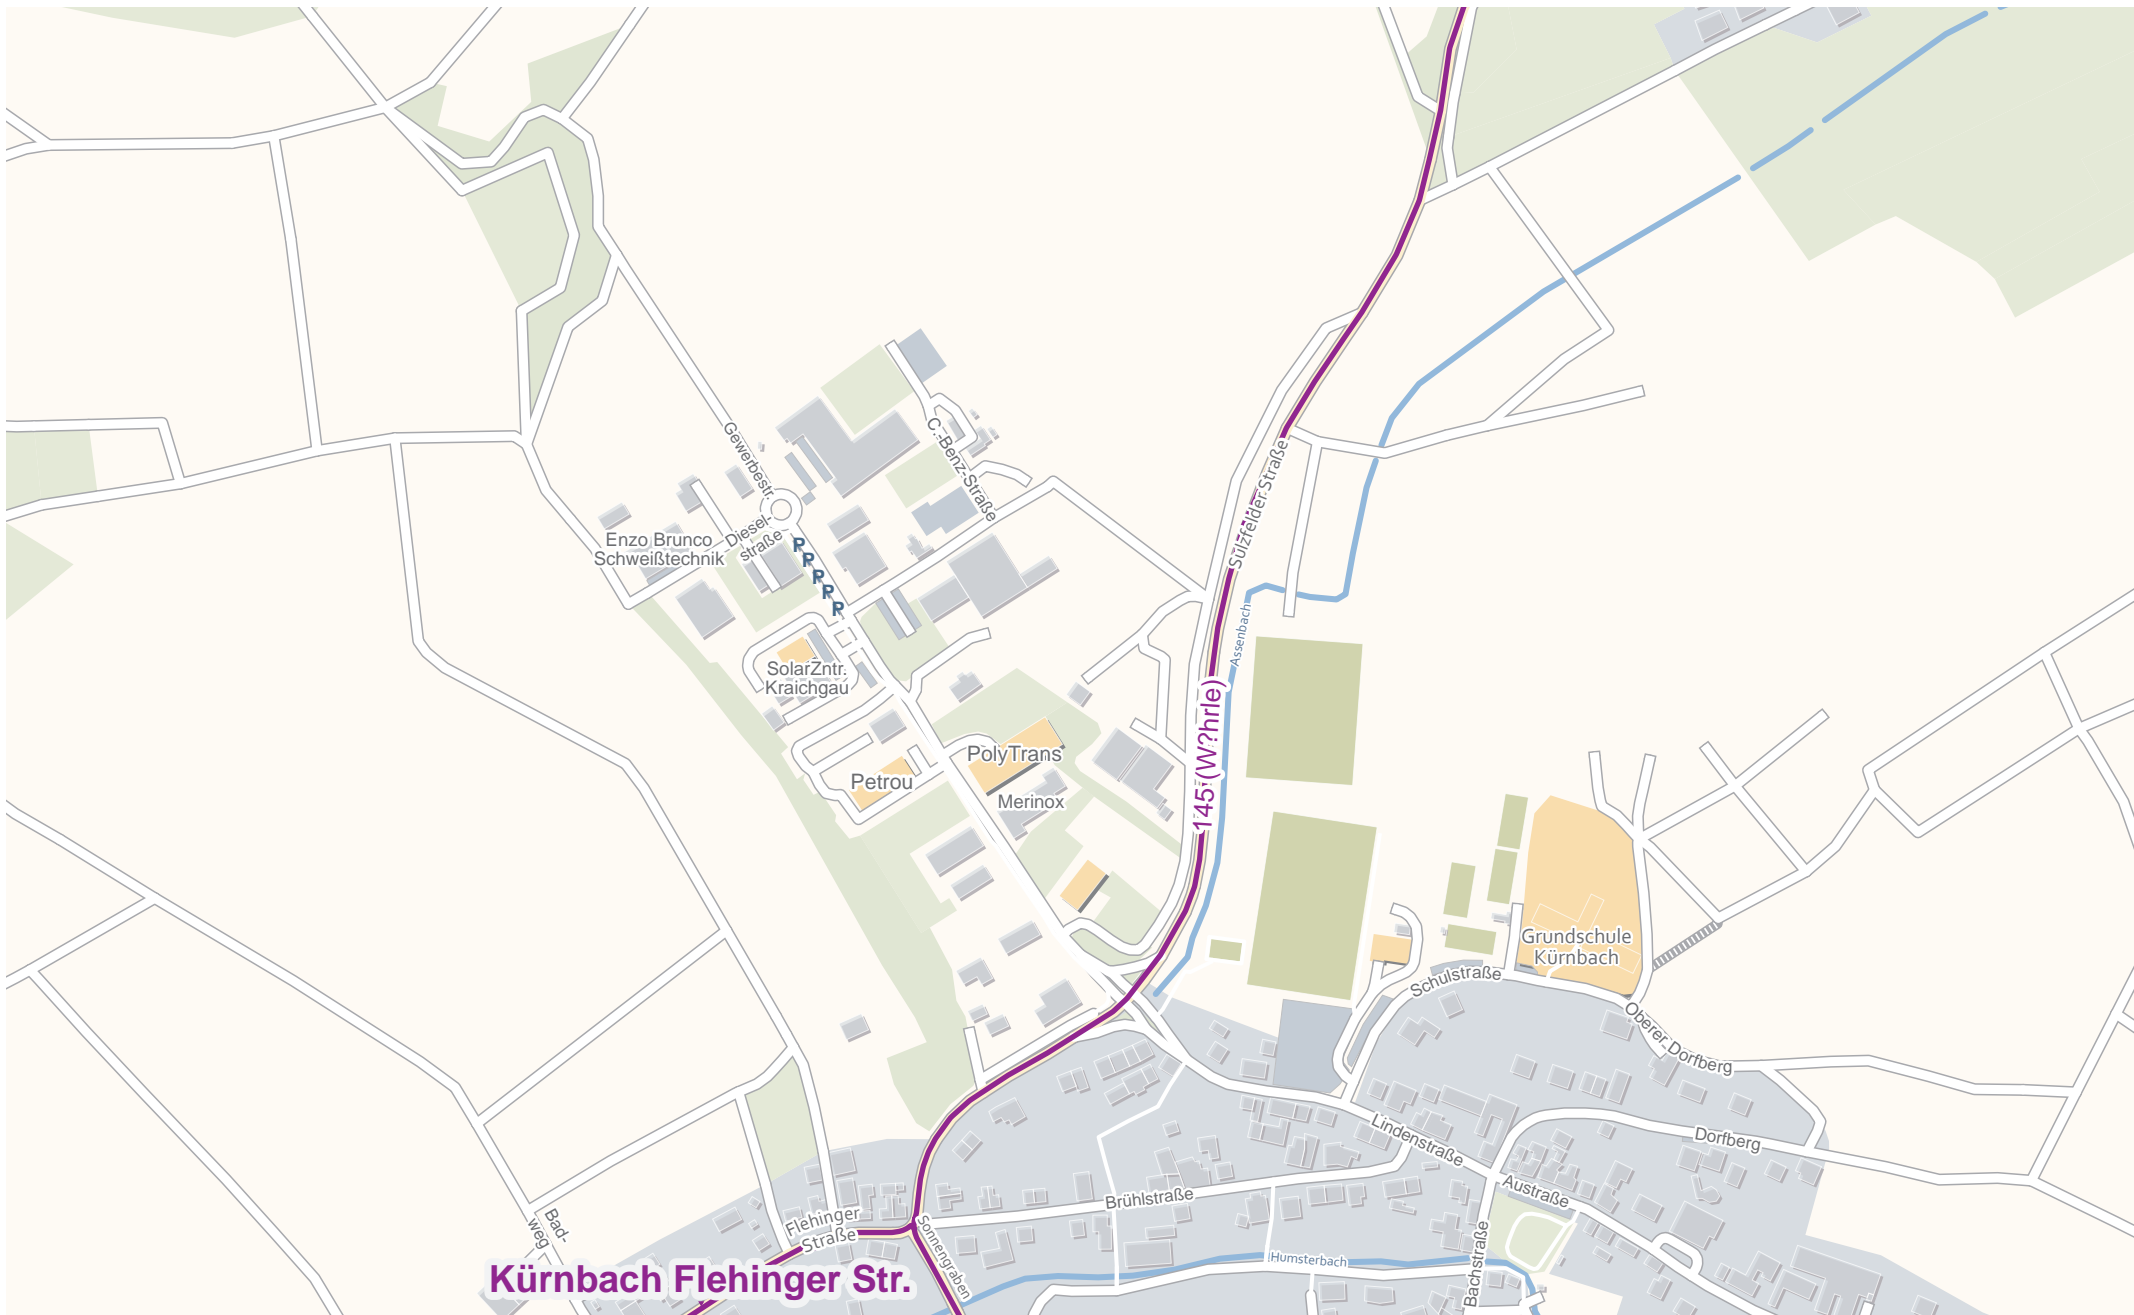

Verlauf der Linie 145 (Wöhrle)

Verlauf der Linie 145 (Wöhrle)

Verlauf der Linie 145 (Wöhrle)

Verlauf der Linie 145 (Wöhrle)

Verlauf der Linie 145 (Wöhrle)

Verlauf der Linie 145 (Wöhrle)

Verlauf der Linie 145 (Wöhrle)

Verlauf der Linie 145 (Wöhrle)

125 m 250 m 375 m 500 m

© OpenStreetMap-Mitwirkende

Verlauf der Linie 145 (Wöhrle)

Verlauf der Linie 145 (Wöhrle)

Verlauf der Linie 145 (Wöhrle)

© OpenStreetMap-Mitwirkende

Verlauf der Linie 145 (Wöhrle)

Verlauf der Linie 145 (Wöhrle)

Verlauf der Linie 145 (Wöhrle)

Verlauf der Linie 145 (Wöhrle)

© OpenStreetMap-Mitwirkende