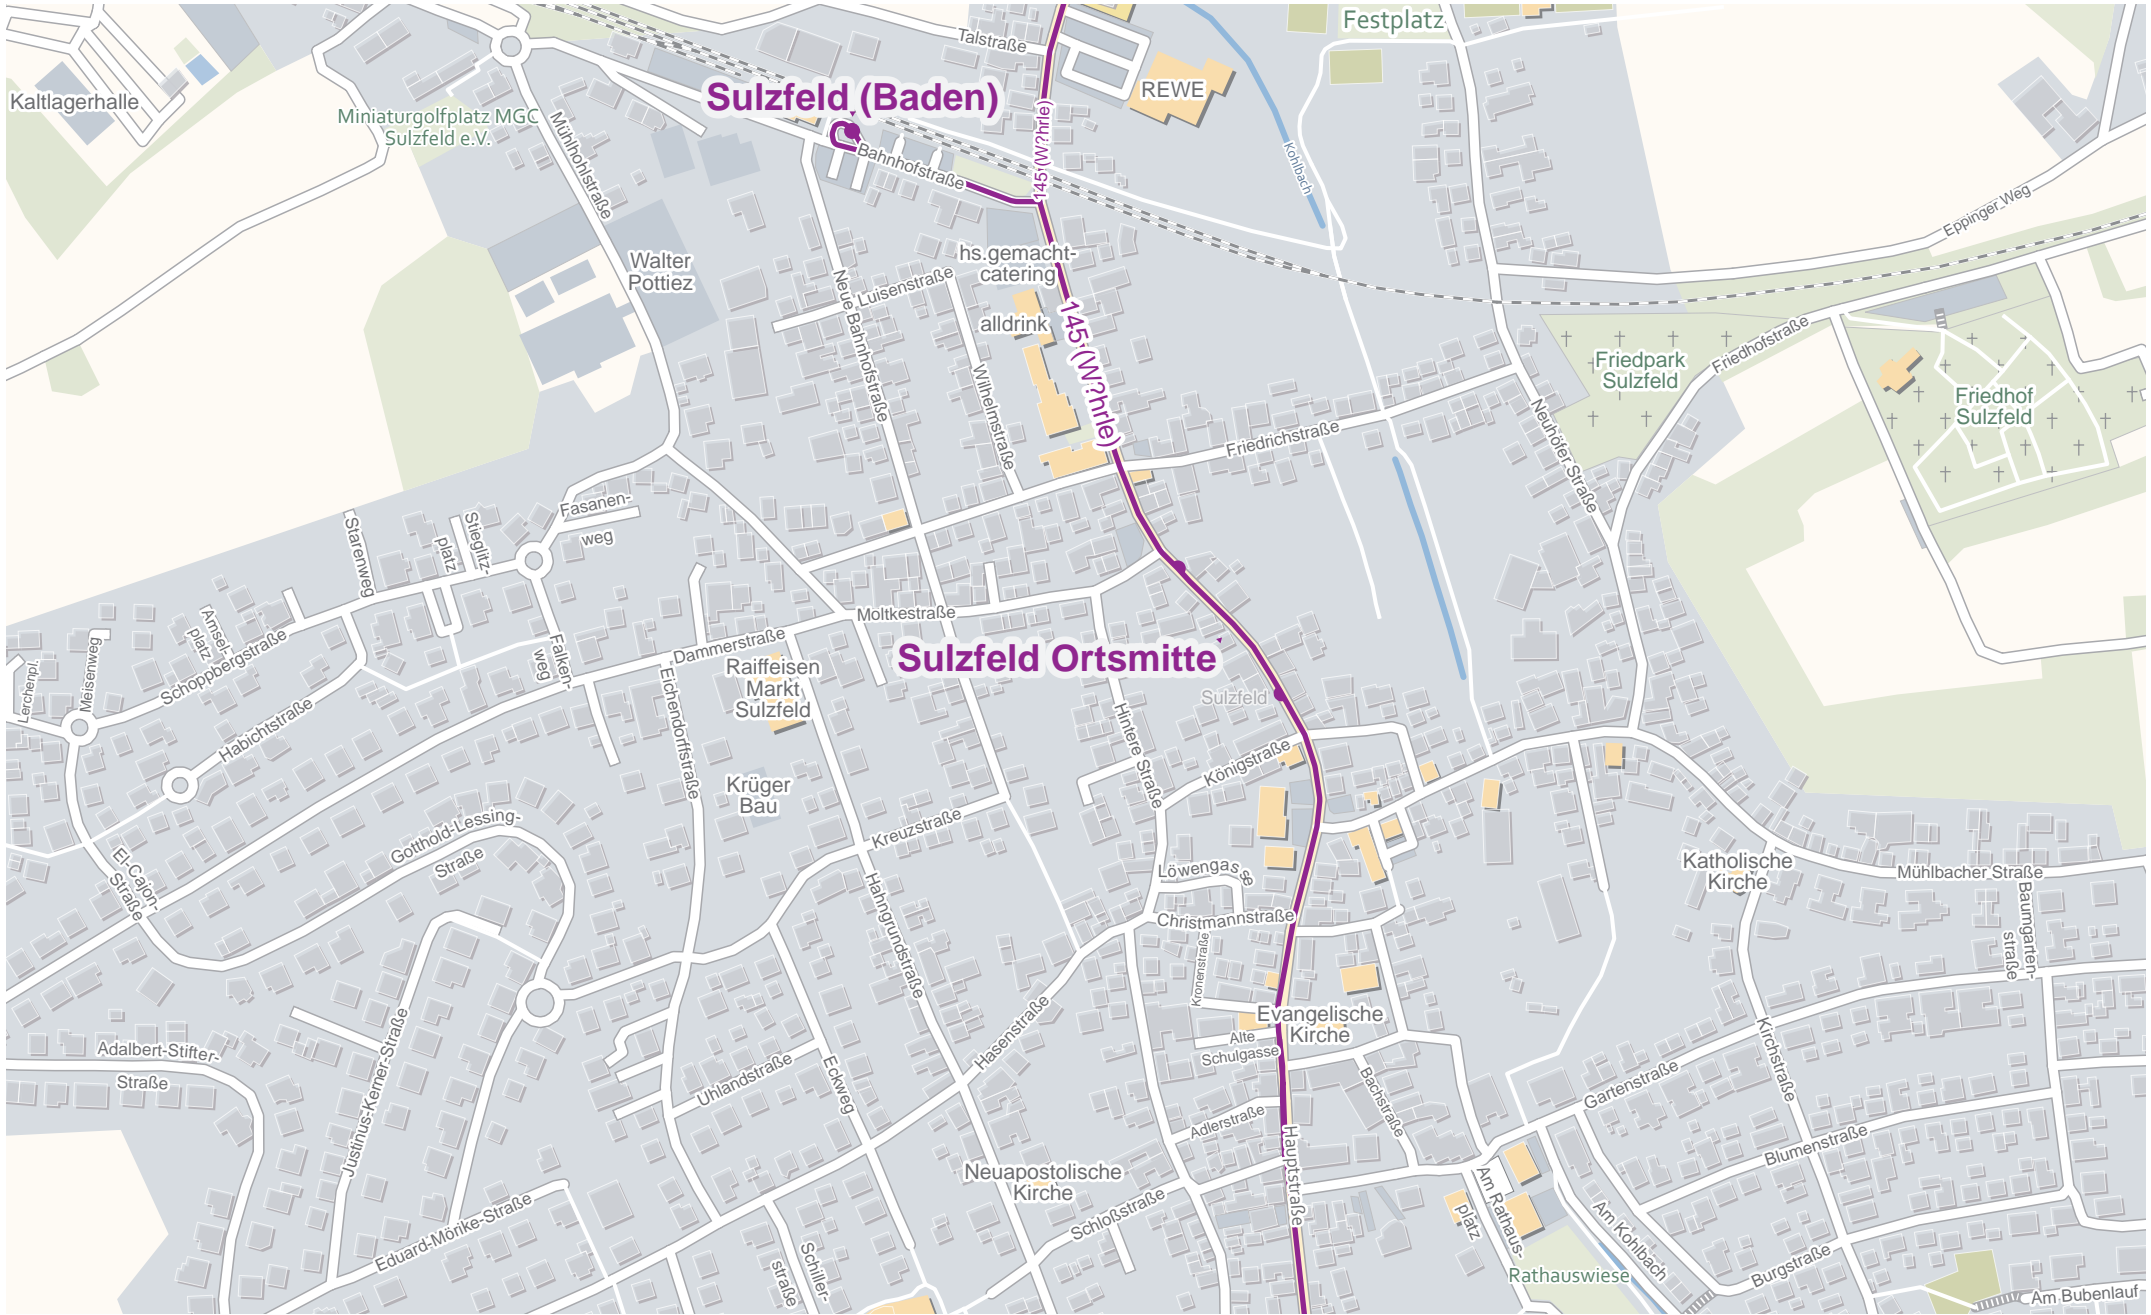

Verlauf der Linie 145 (Wöhrle)

Verlauf der Linie 145 (Wöhrle)

Verlauf der Linie 145 (Wöhrle)

Verlauf der Linie 145 (Wöhrle)

Verlauf der Linie 145 (Wöhrle)

Verlauf der Linie 145 (Wöhrle)

Verlauf der Linie 145 (Wöhrle)

Verlauf der Linie 145 (Wöhrle)

125 m 250 m 375 m 500 m

© OpenStreetMap-Mitwirkende

Verlauf der Linie 145 (Wöhrle)

Verlauf der Linie 145 (Wöhrle)

Verlauf der Linie 145 (Wöhrle)

© OpenStreetMap-Mitwirkende

Verlauf der Linie 145 (Wöhrle)

Verlauf der Linie 145 (Wöhrle)

Verlauf der Linie 145 (Wöhrle)

Verlauf der Linie 145 (Wöhrle)

© OpenStreetMap-Mitwirkende