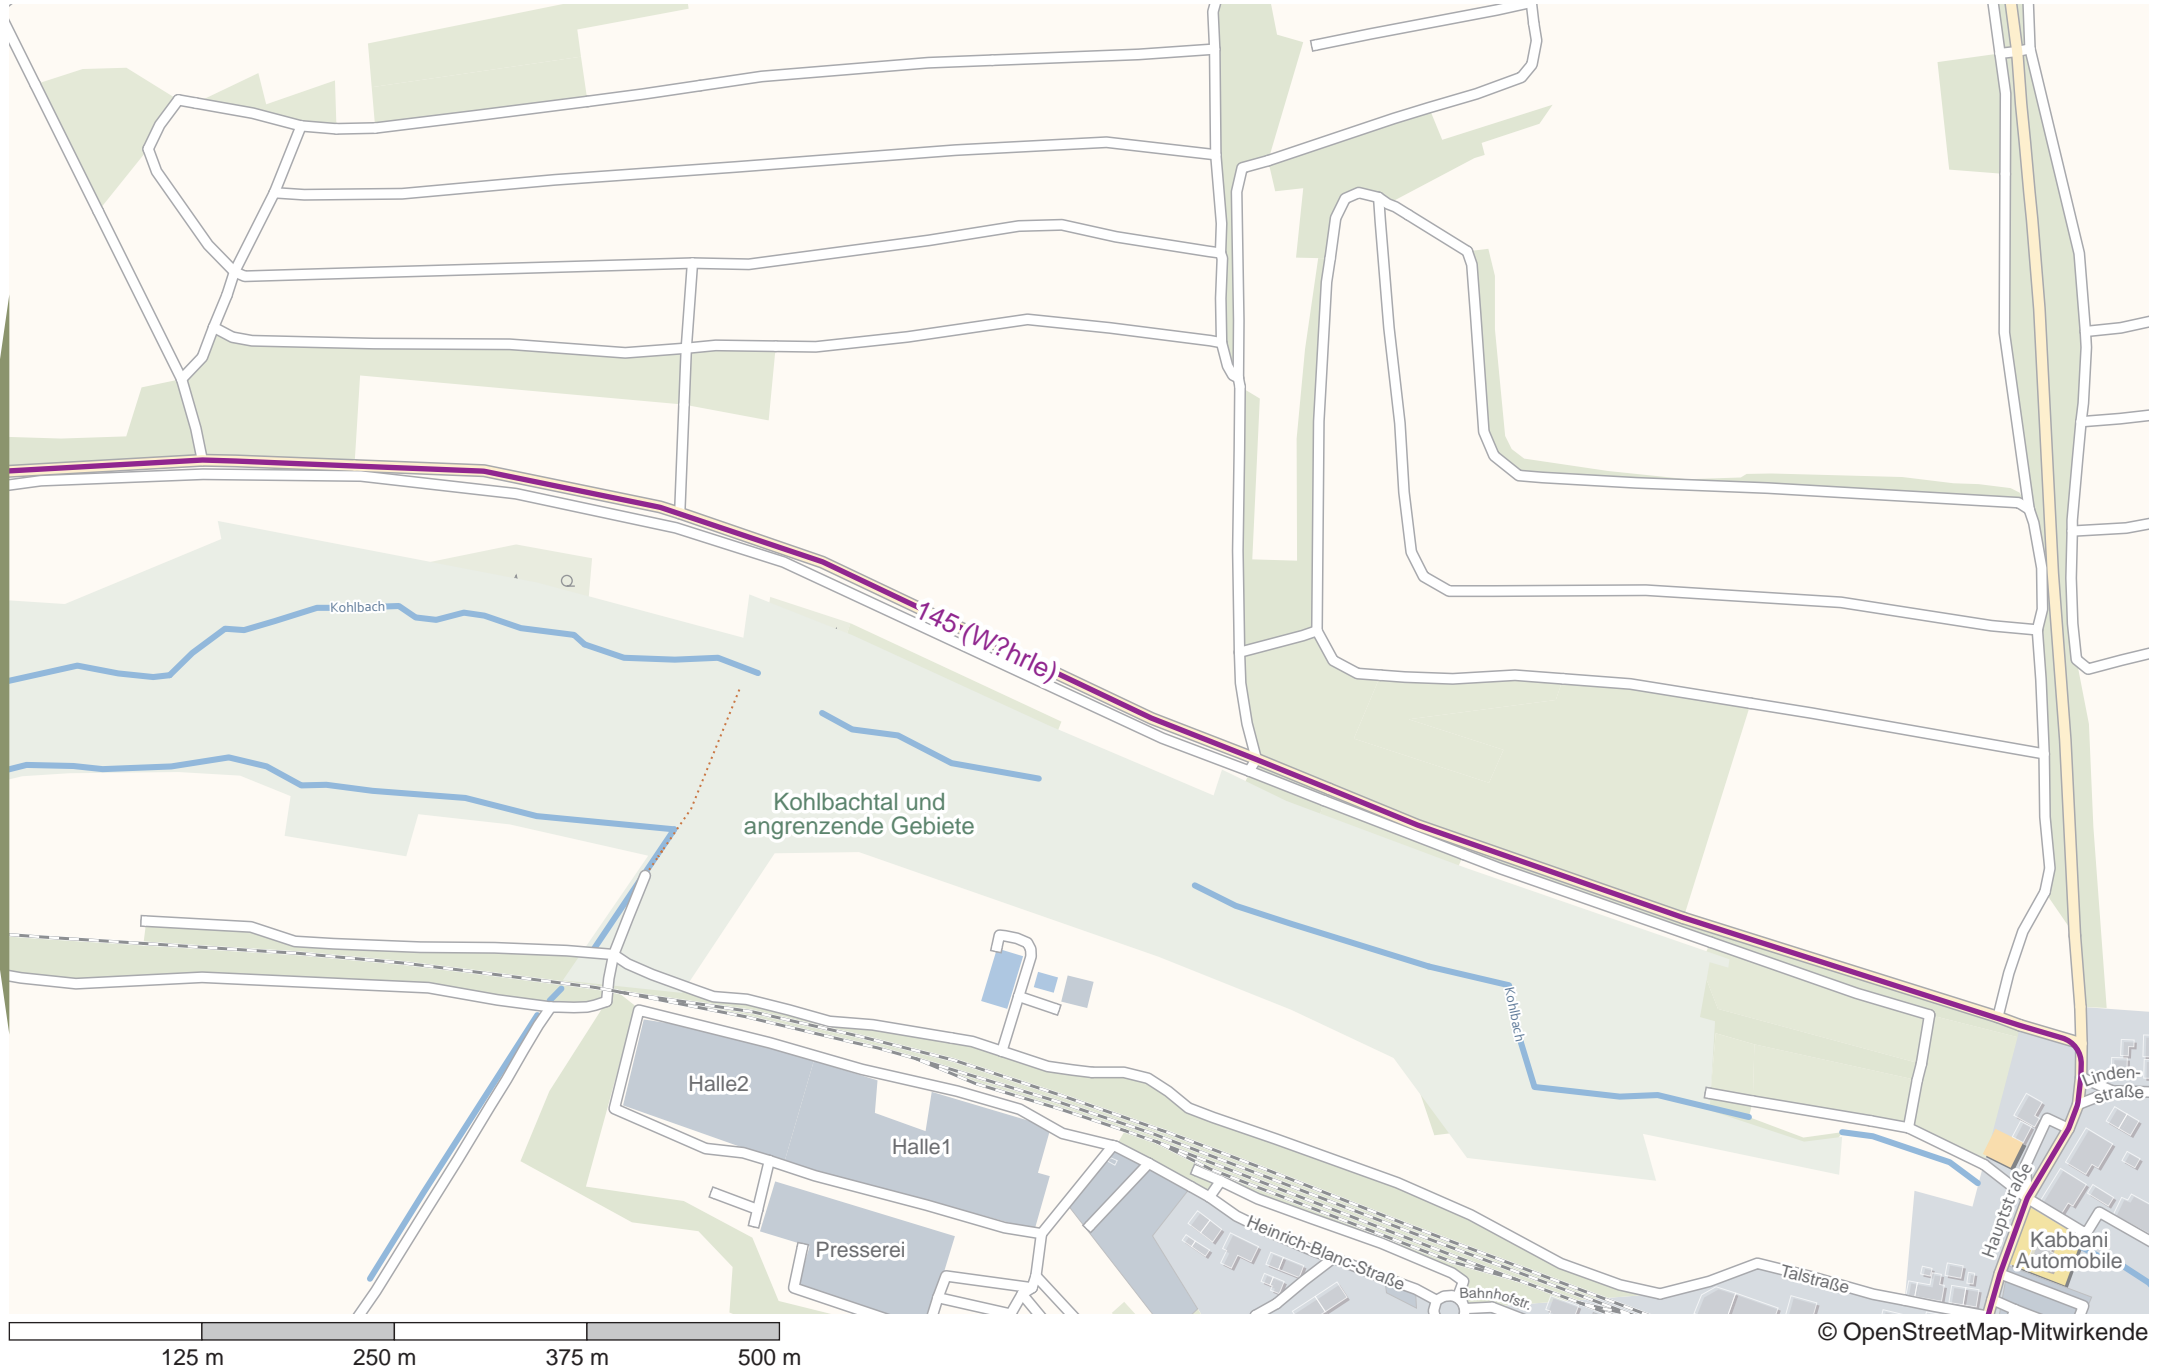

Verlauf der Linie 145 (Wöhrle)

Verlauf der Linie 145 (Wöhrle)

Verlauf der Linie 145 (Wöhrle)

Verlauf der Linie 145 (Wöhrle)

Verlauf der Linie 145 (Wöhrle)

Verlauf der Linie 145 (Wöhrle)

Verlauf der Linie 145 (Wöhrle)

Verlauf der Linie 145 (Wöhrle)

125 m 250 m 375 m 500 m

© OpenStreetMap-Mitwirkende

Verlauf der Linie 145 (Wöhrle)

Verlauf der Linie 145 (Wöhrle)

Verlauf der Linie 145 (Wöhrle)

© OpenStreetMap-Mitwirkende

Verlauf der Linie 145 (Wöhrle)

Verlauf der Linie 145 (Wöhrle)

Verlauf der Linie 145 (Wöhrle)

Verlauf der Linie 145 (Wöhrle)

© OpenStreetMap-Mitwirkende