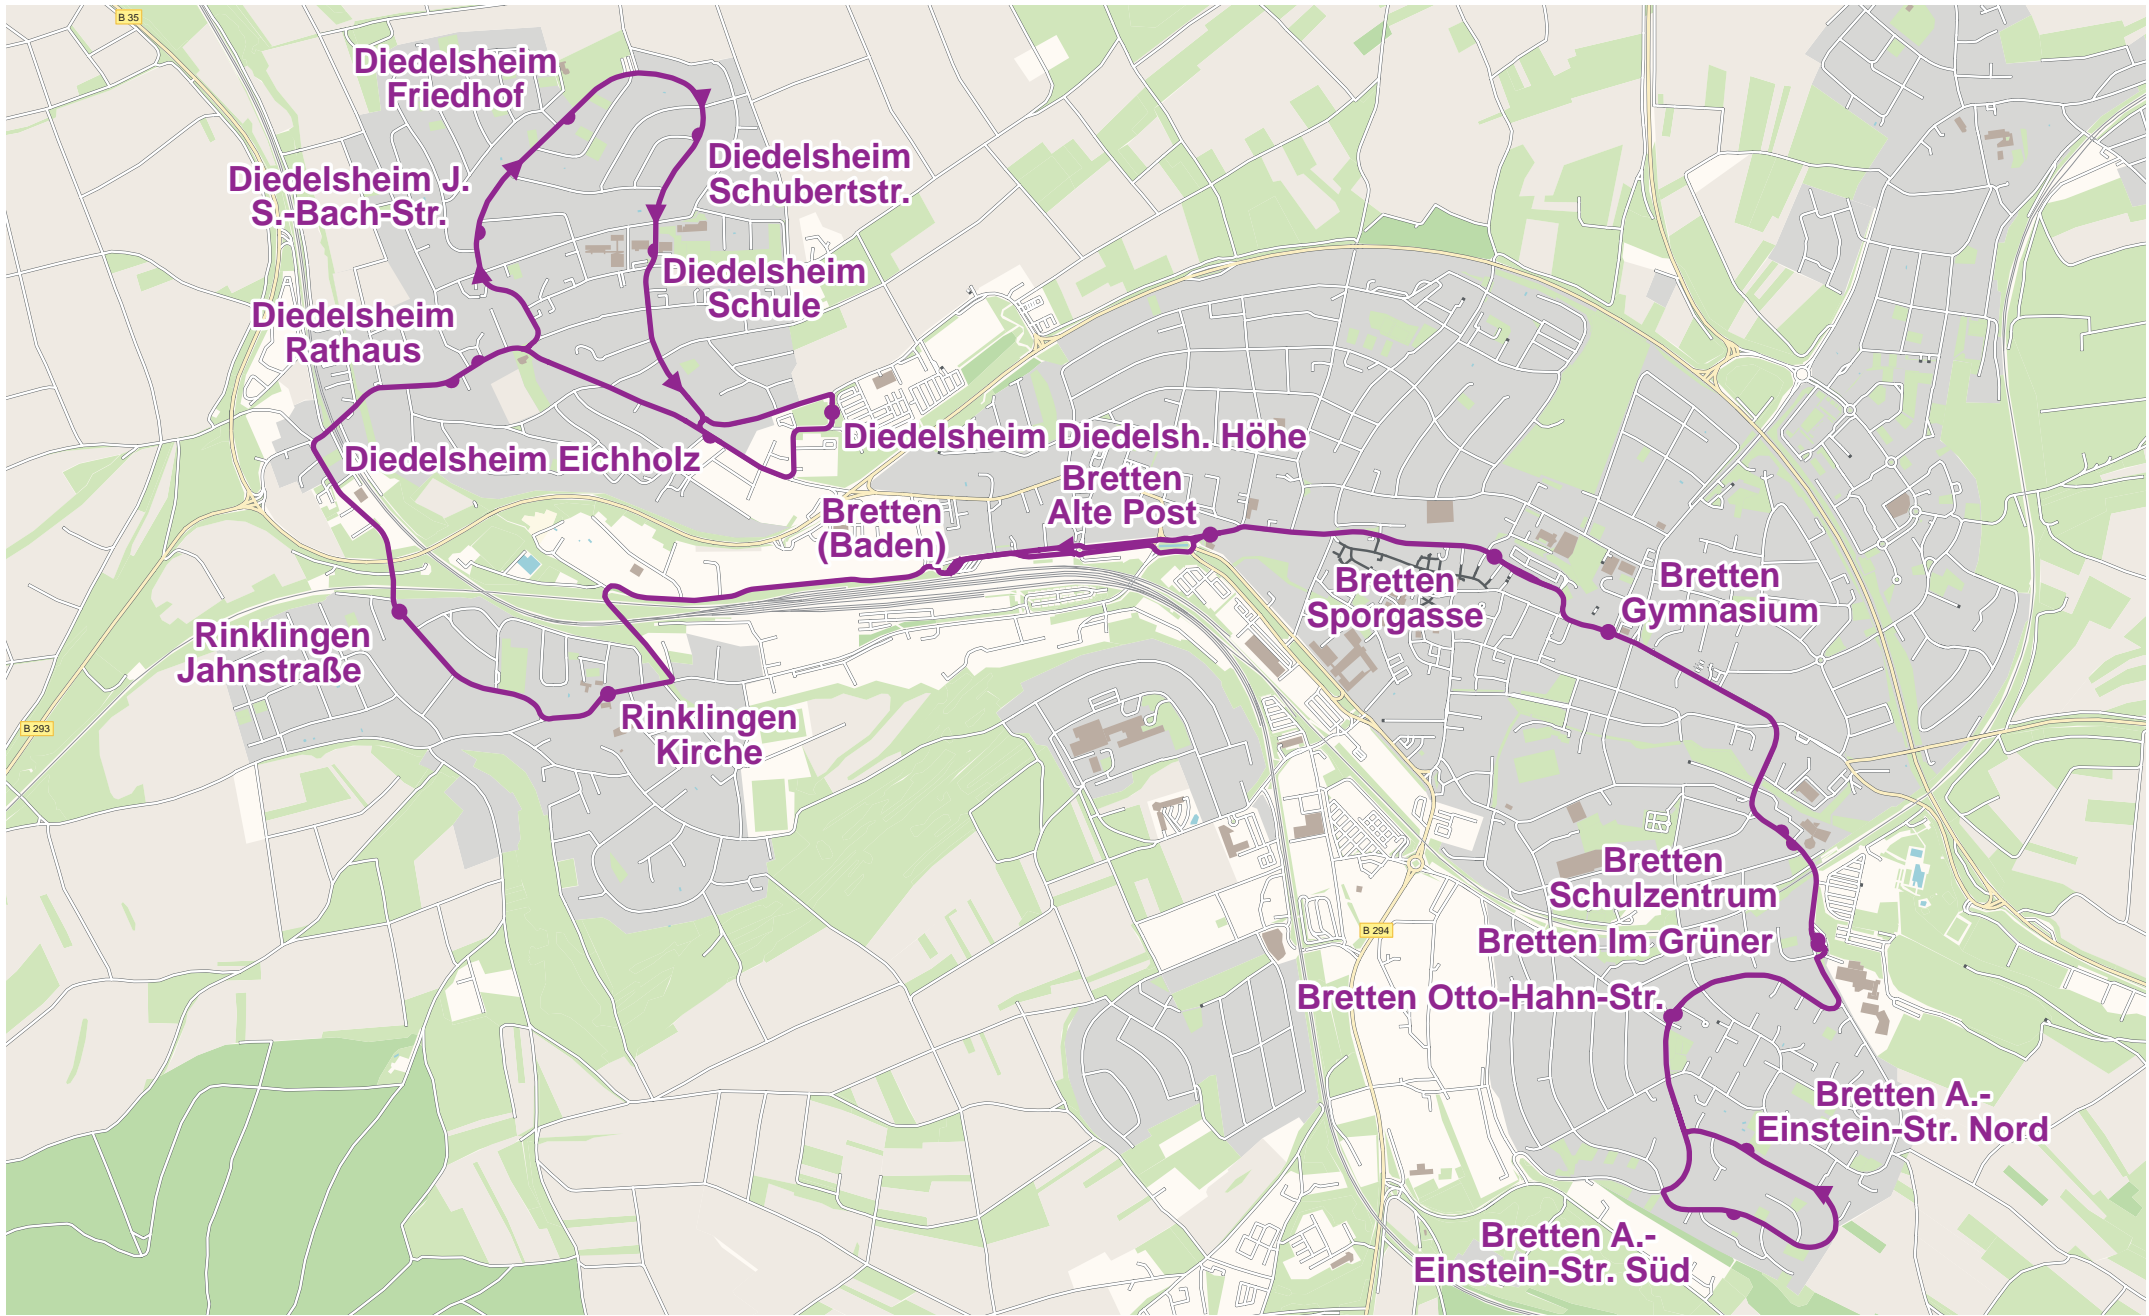

# Verlauf der Linie 146

750 m                      1.5 km                      2.3 km                      3 km

OpenStreetMap-Mitwirkende

# Verlauf der Linie 146

OpenStreetMap-Mitwirkende