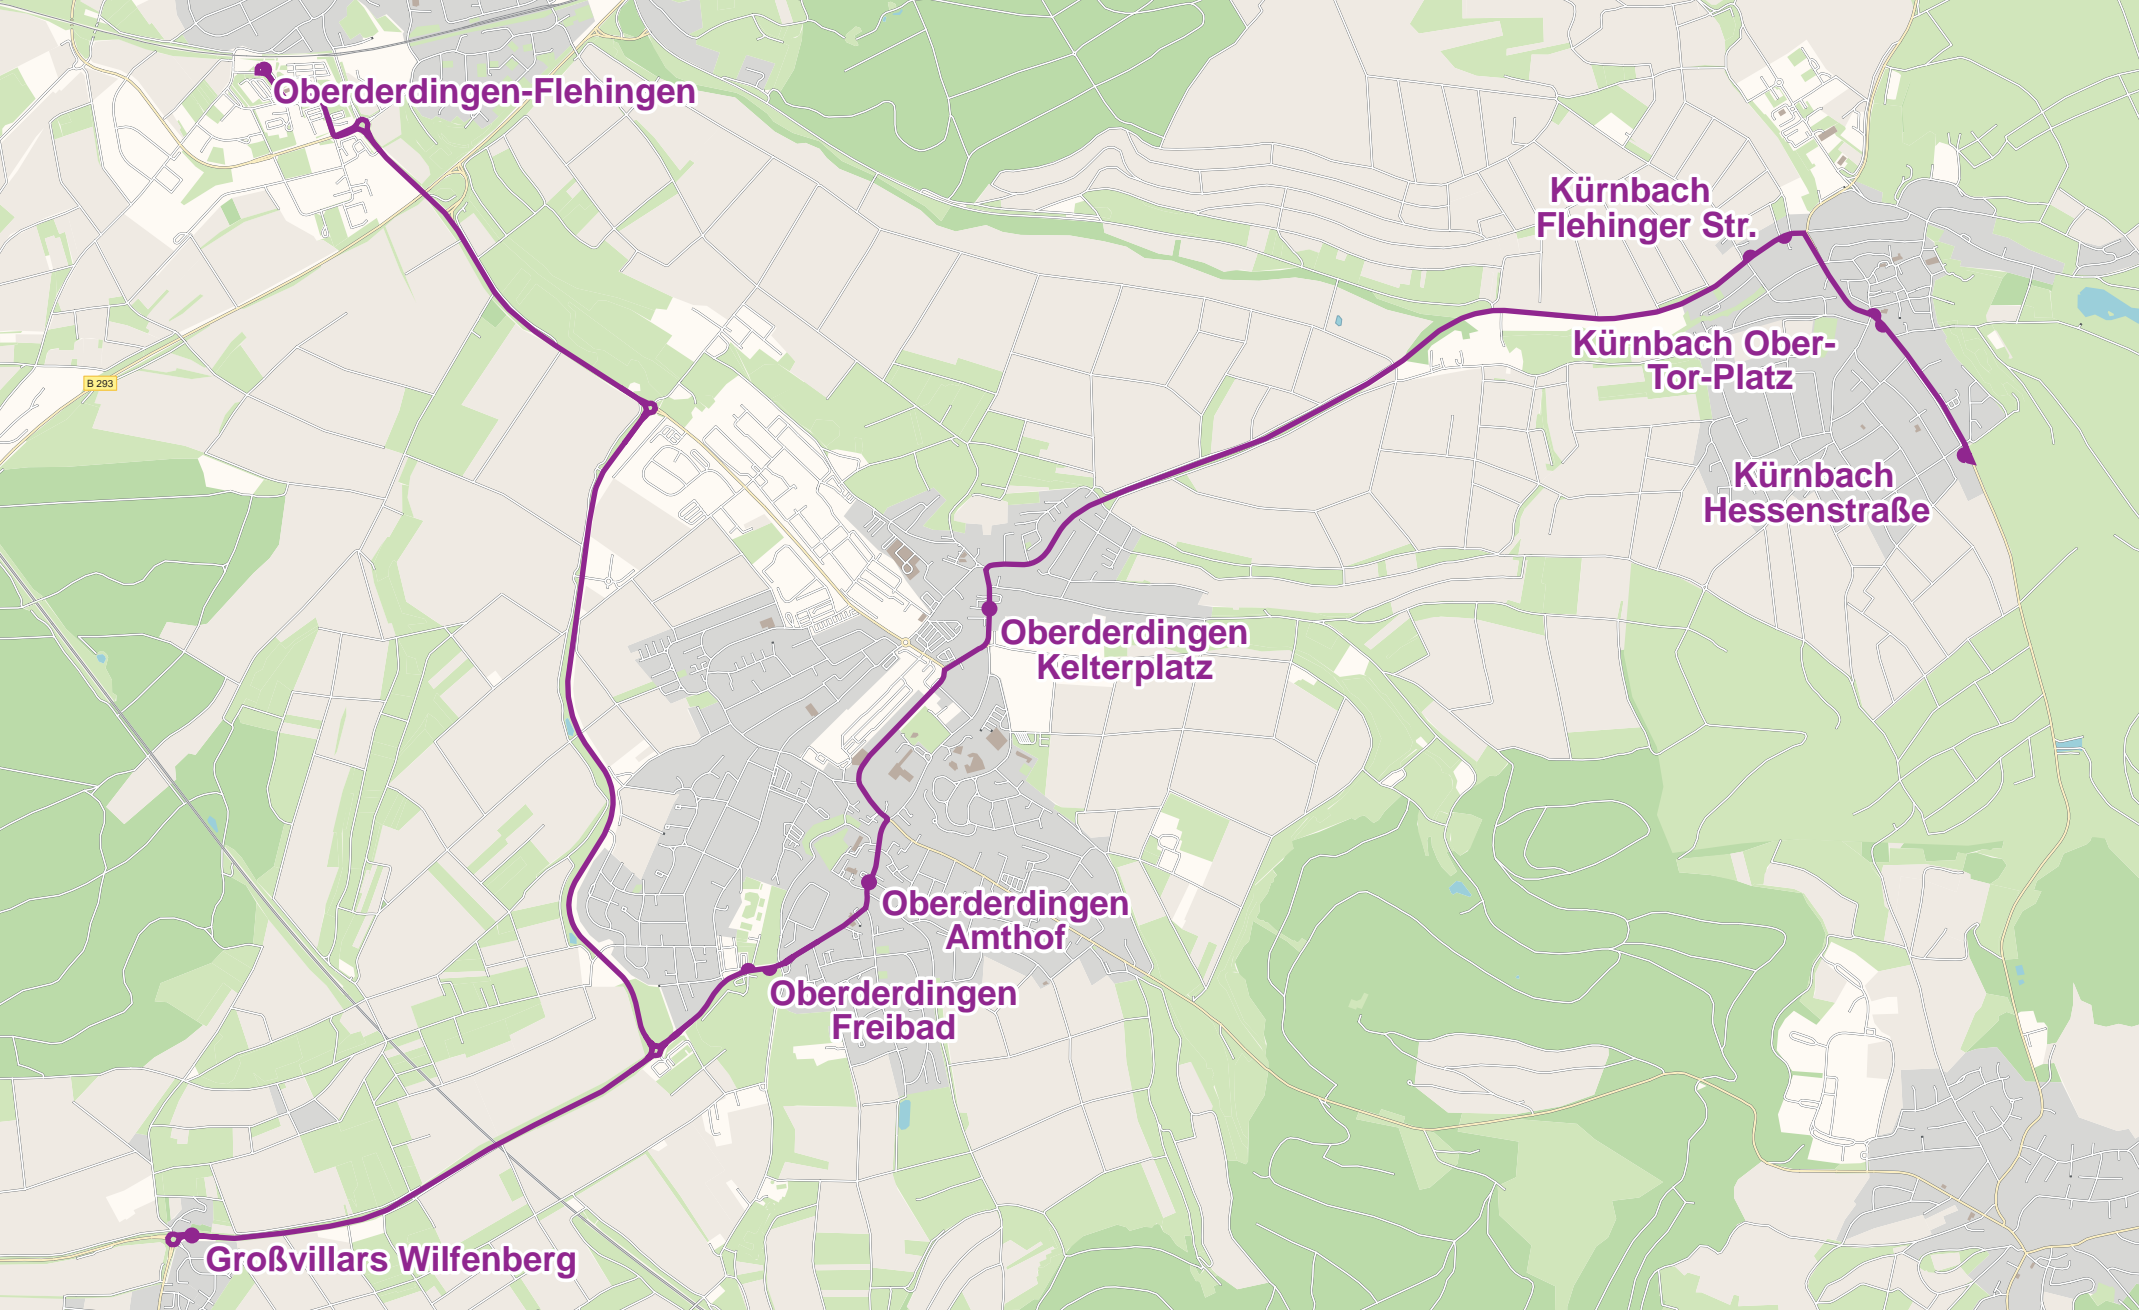

# Verlauf der Linie 145

1 km 2 km 3 km 4 km

OpenStreetMap-Mitwirkende

# Verlauf der Linie 145

Großvillars  
Wilfenberg

Linie 145

Torre-Pellice-Weg

Prallweg

Turner-Straße

Storchenweg

Grassteinweg

# Verlauf der Linie 145

OpenStreetMap-Mitwirkende