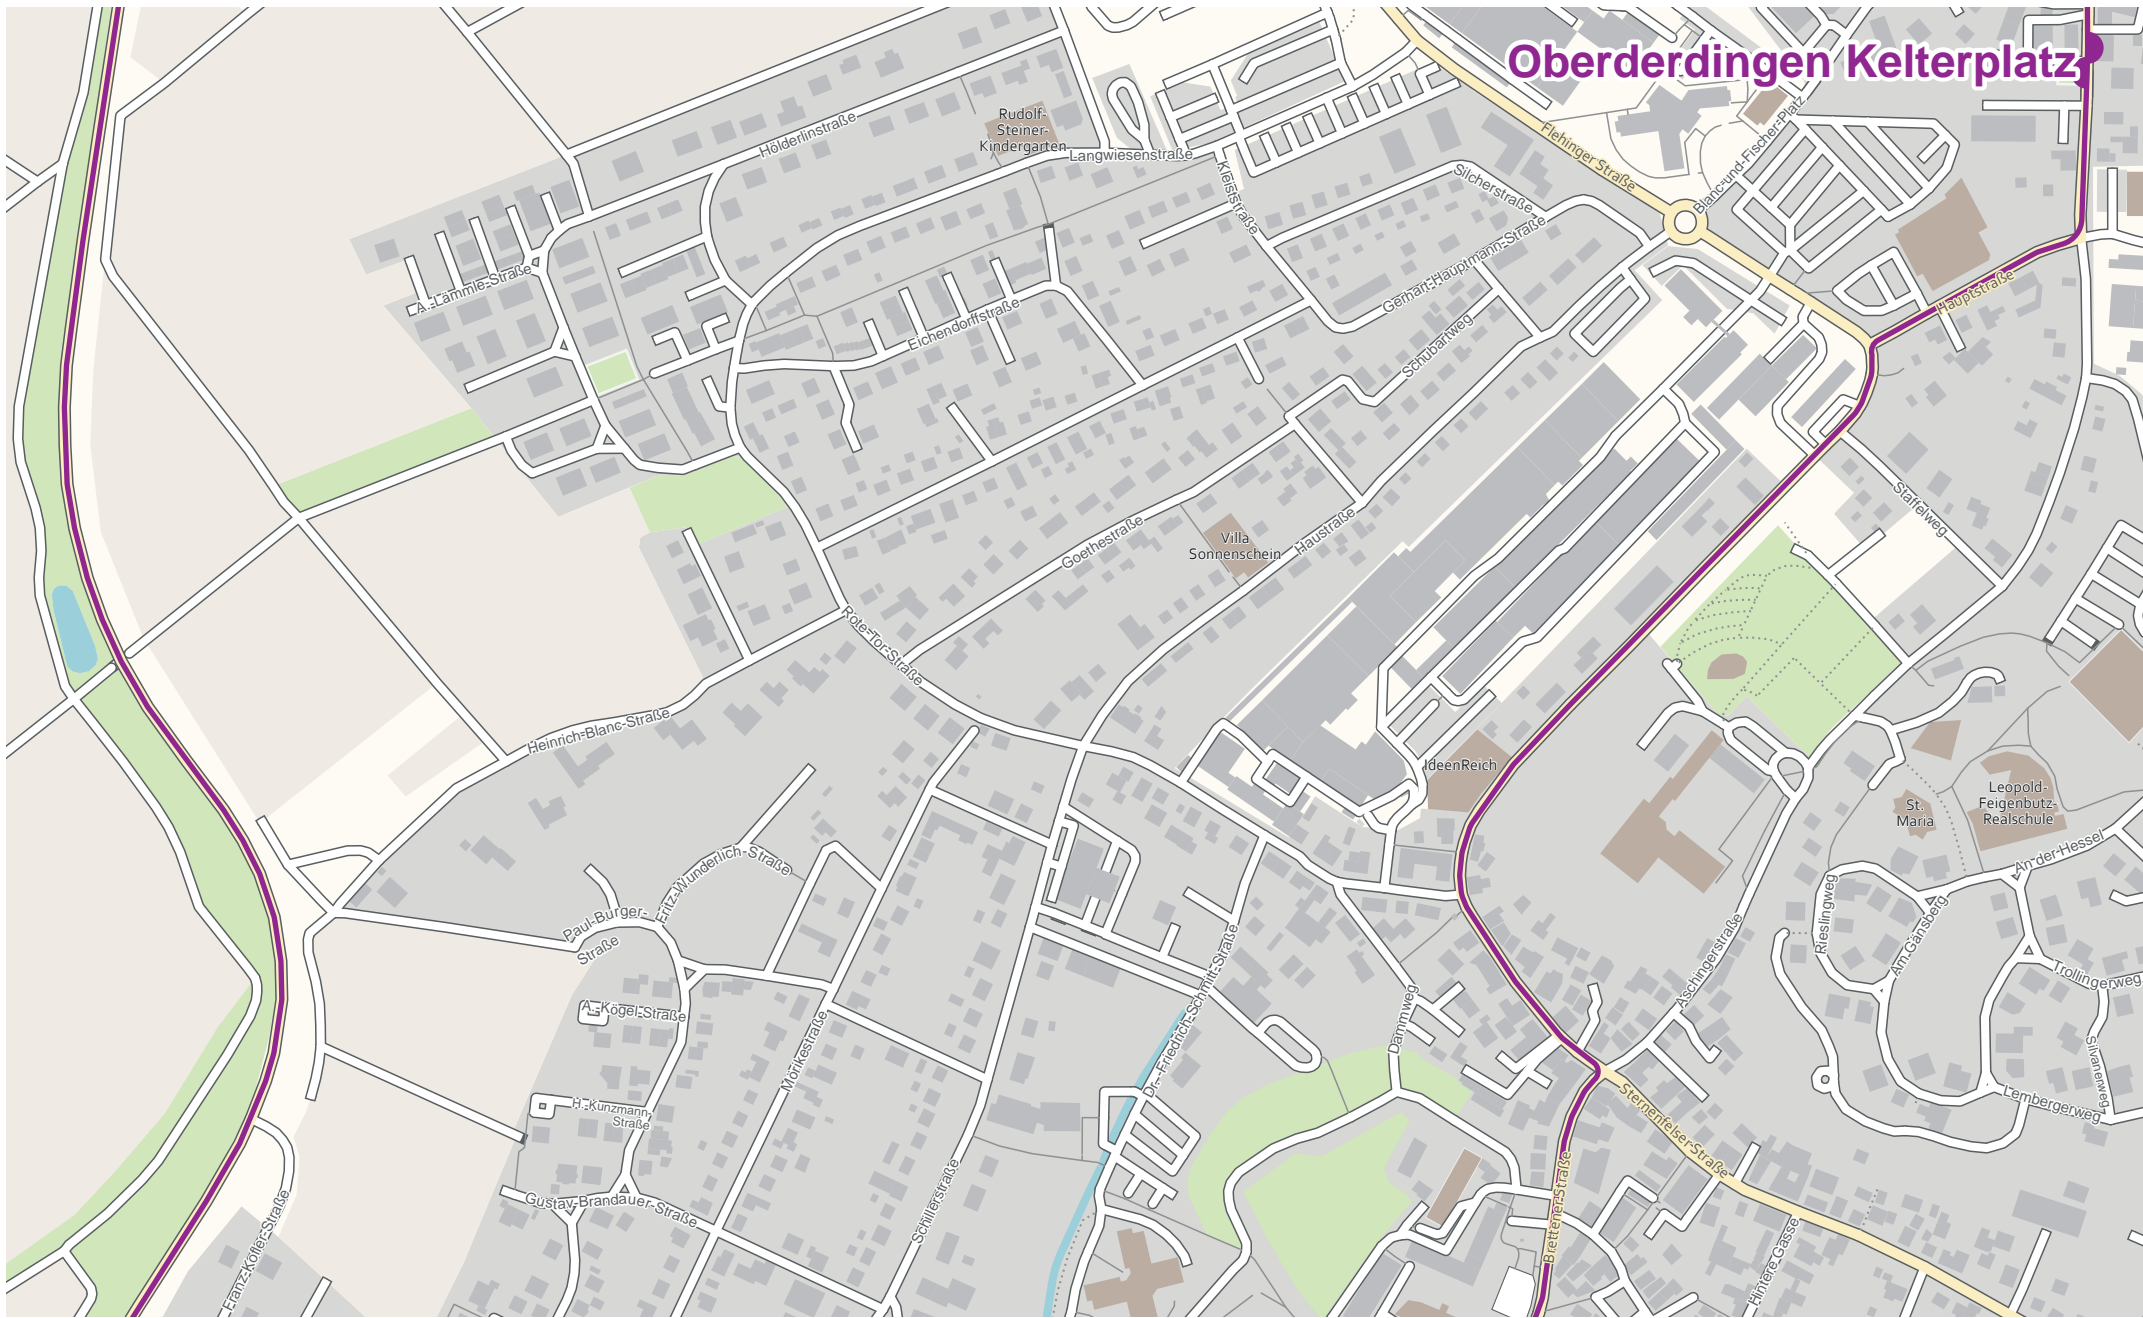

Verlauf der Linie 145

Oberderdingen Kelterplatz

OpenStreetMap-Mitwirkende