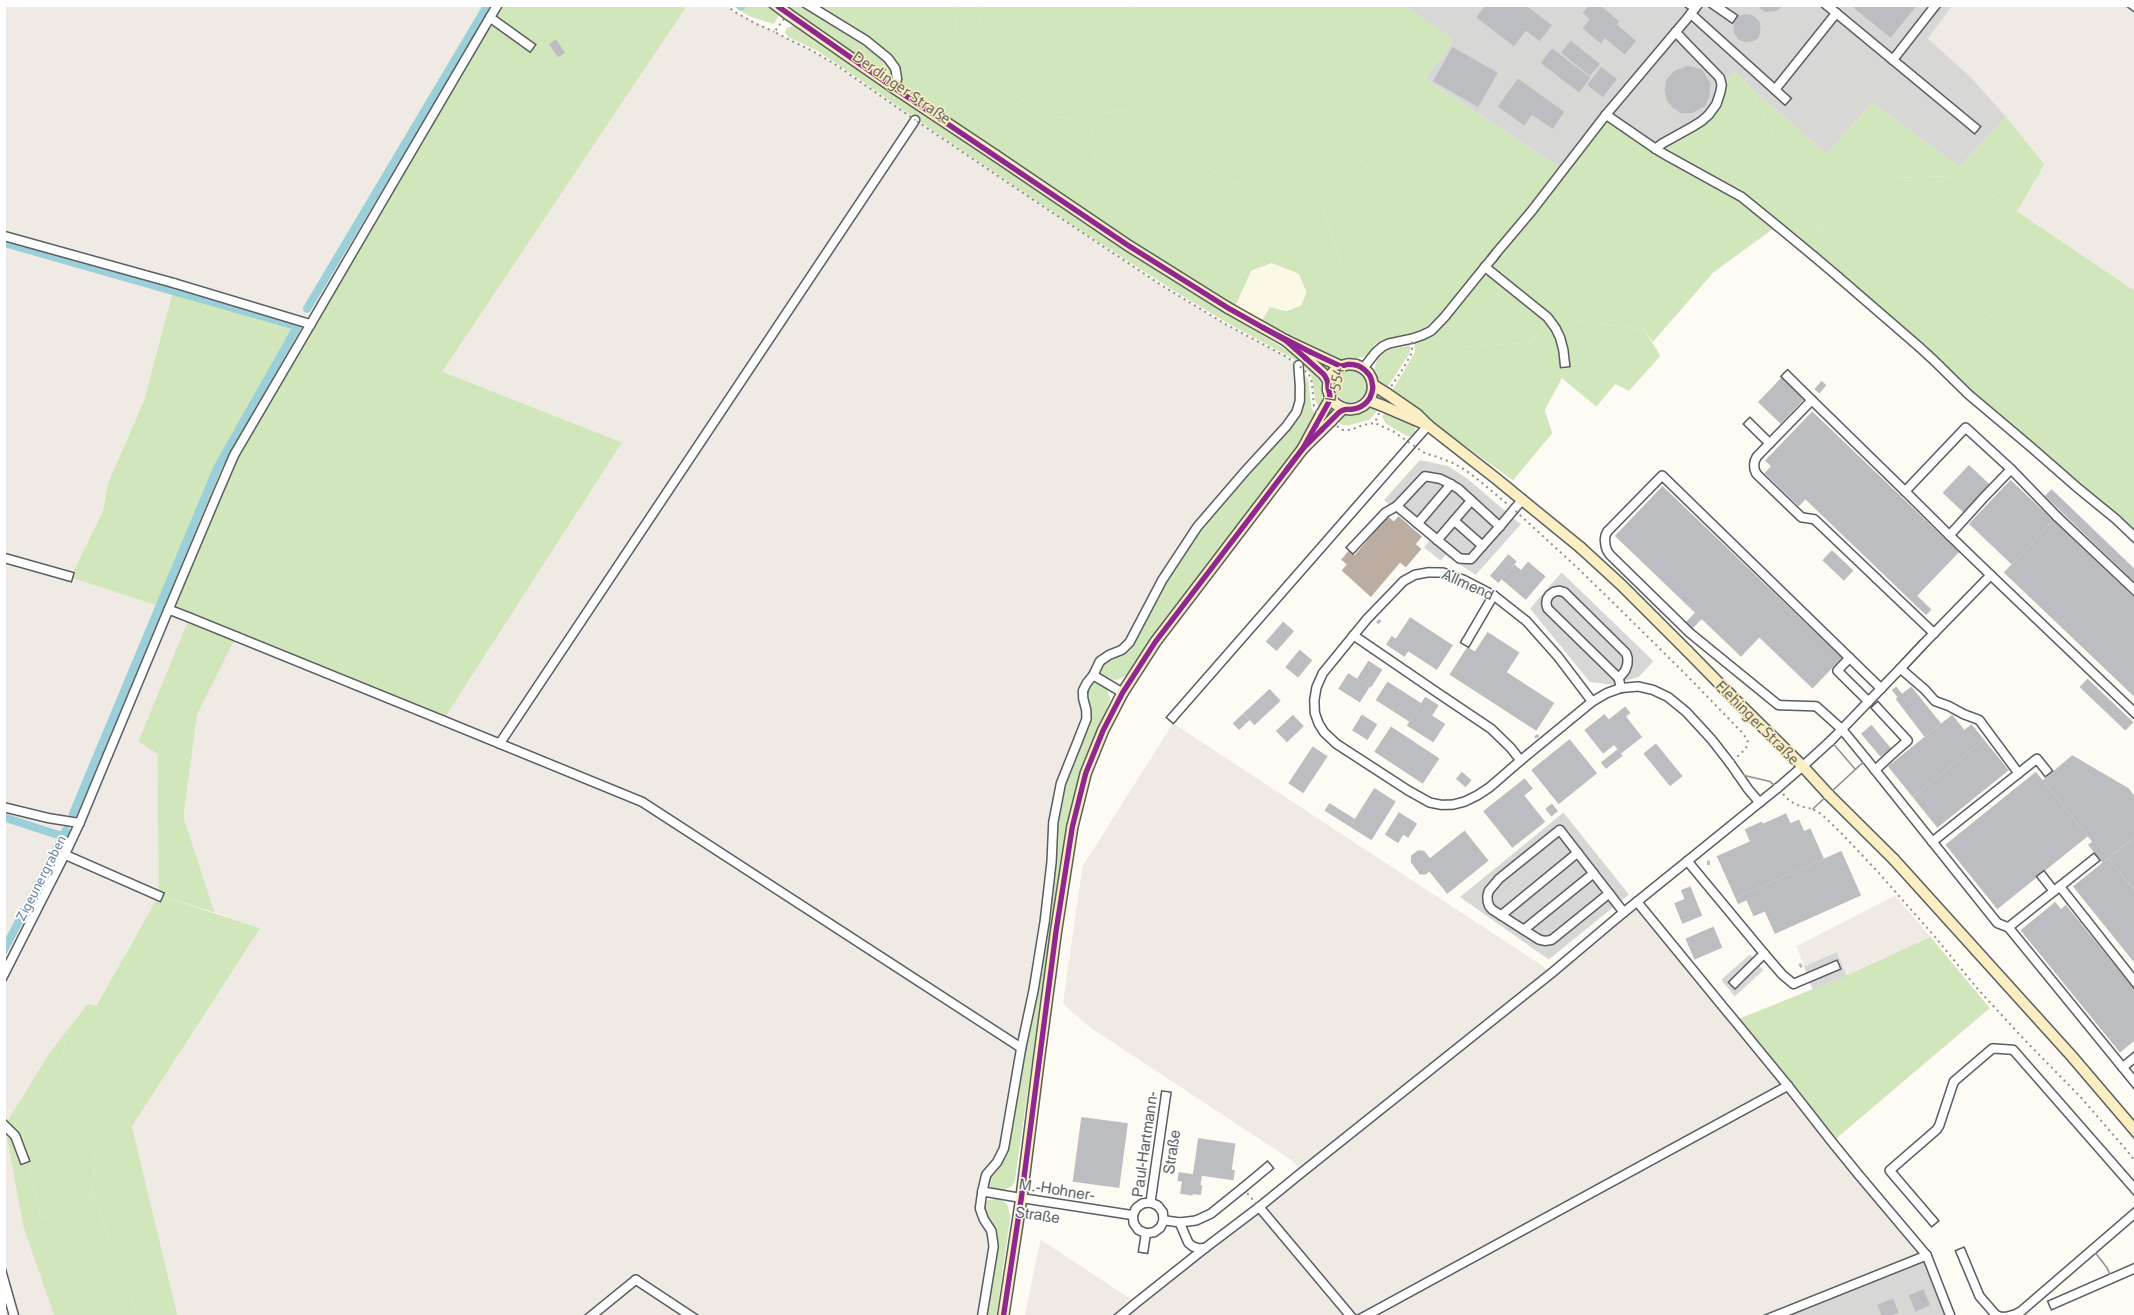

# Verlauf der Linie 145

Großvillars  
Wilfenberg

Linie 145

Torre-Pellice-Weg

Prallweg

Turner-Straße

Storchenweg

Grassteinweg

Heilbronner Straße

125 m 250 m 375 m 500 m

OpenStreetMap-Mitwirkende

# Verlauf der Linie 145

OpenStreetMap-Mitwirkende