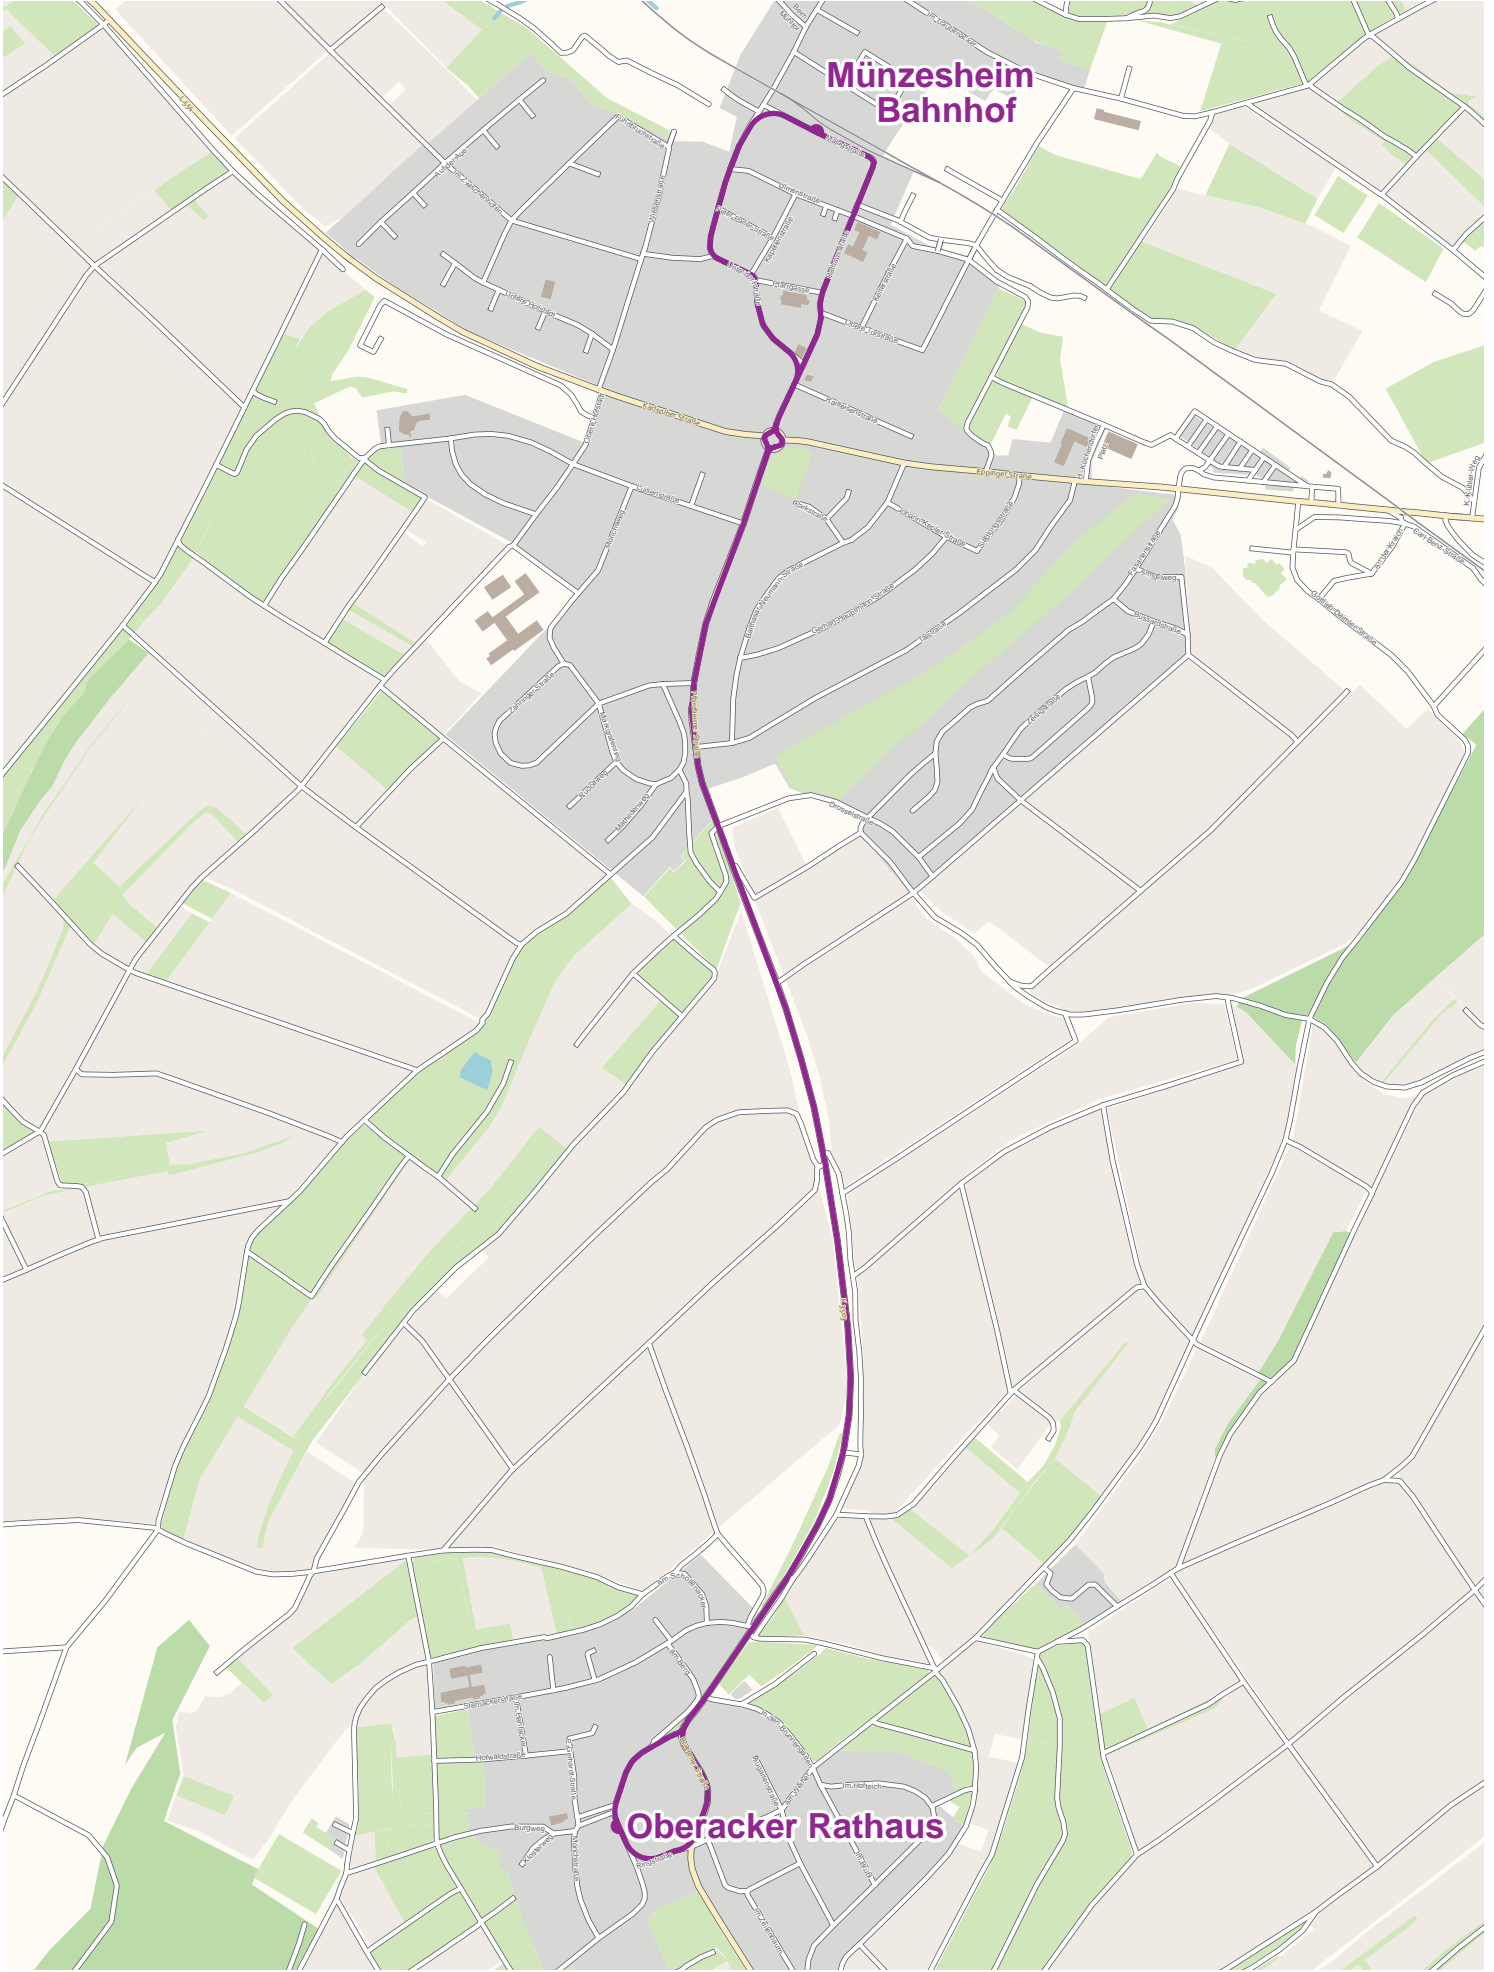

Verlauf der Linie 136

**Münzesheim
Bahnhof**

Oberacker Rathaus

250 m 500 m 750 m 1 km

OpenStreetMap-Mitwirkende

Verlauf der Linie 136

OpenStreetMap-Mitwirkende

Verlauf der Linie 136

OpenStreetMap-Mitwirkende