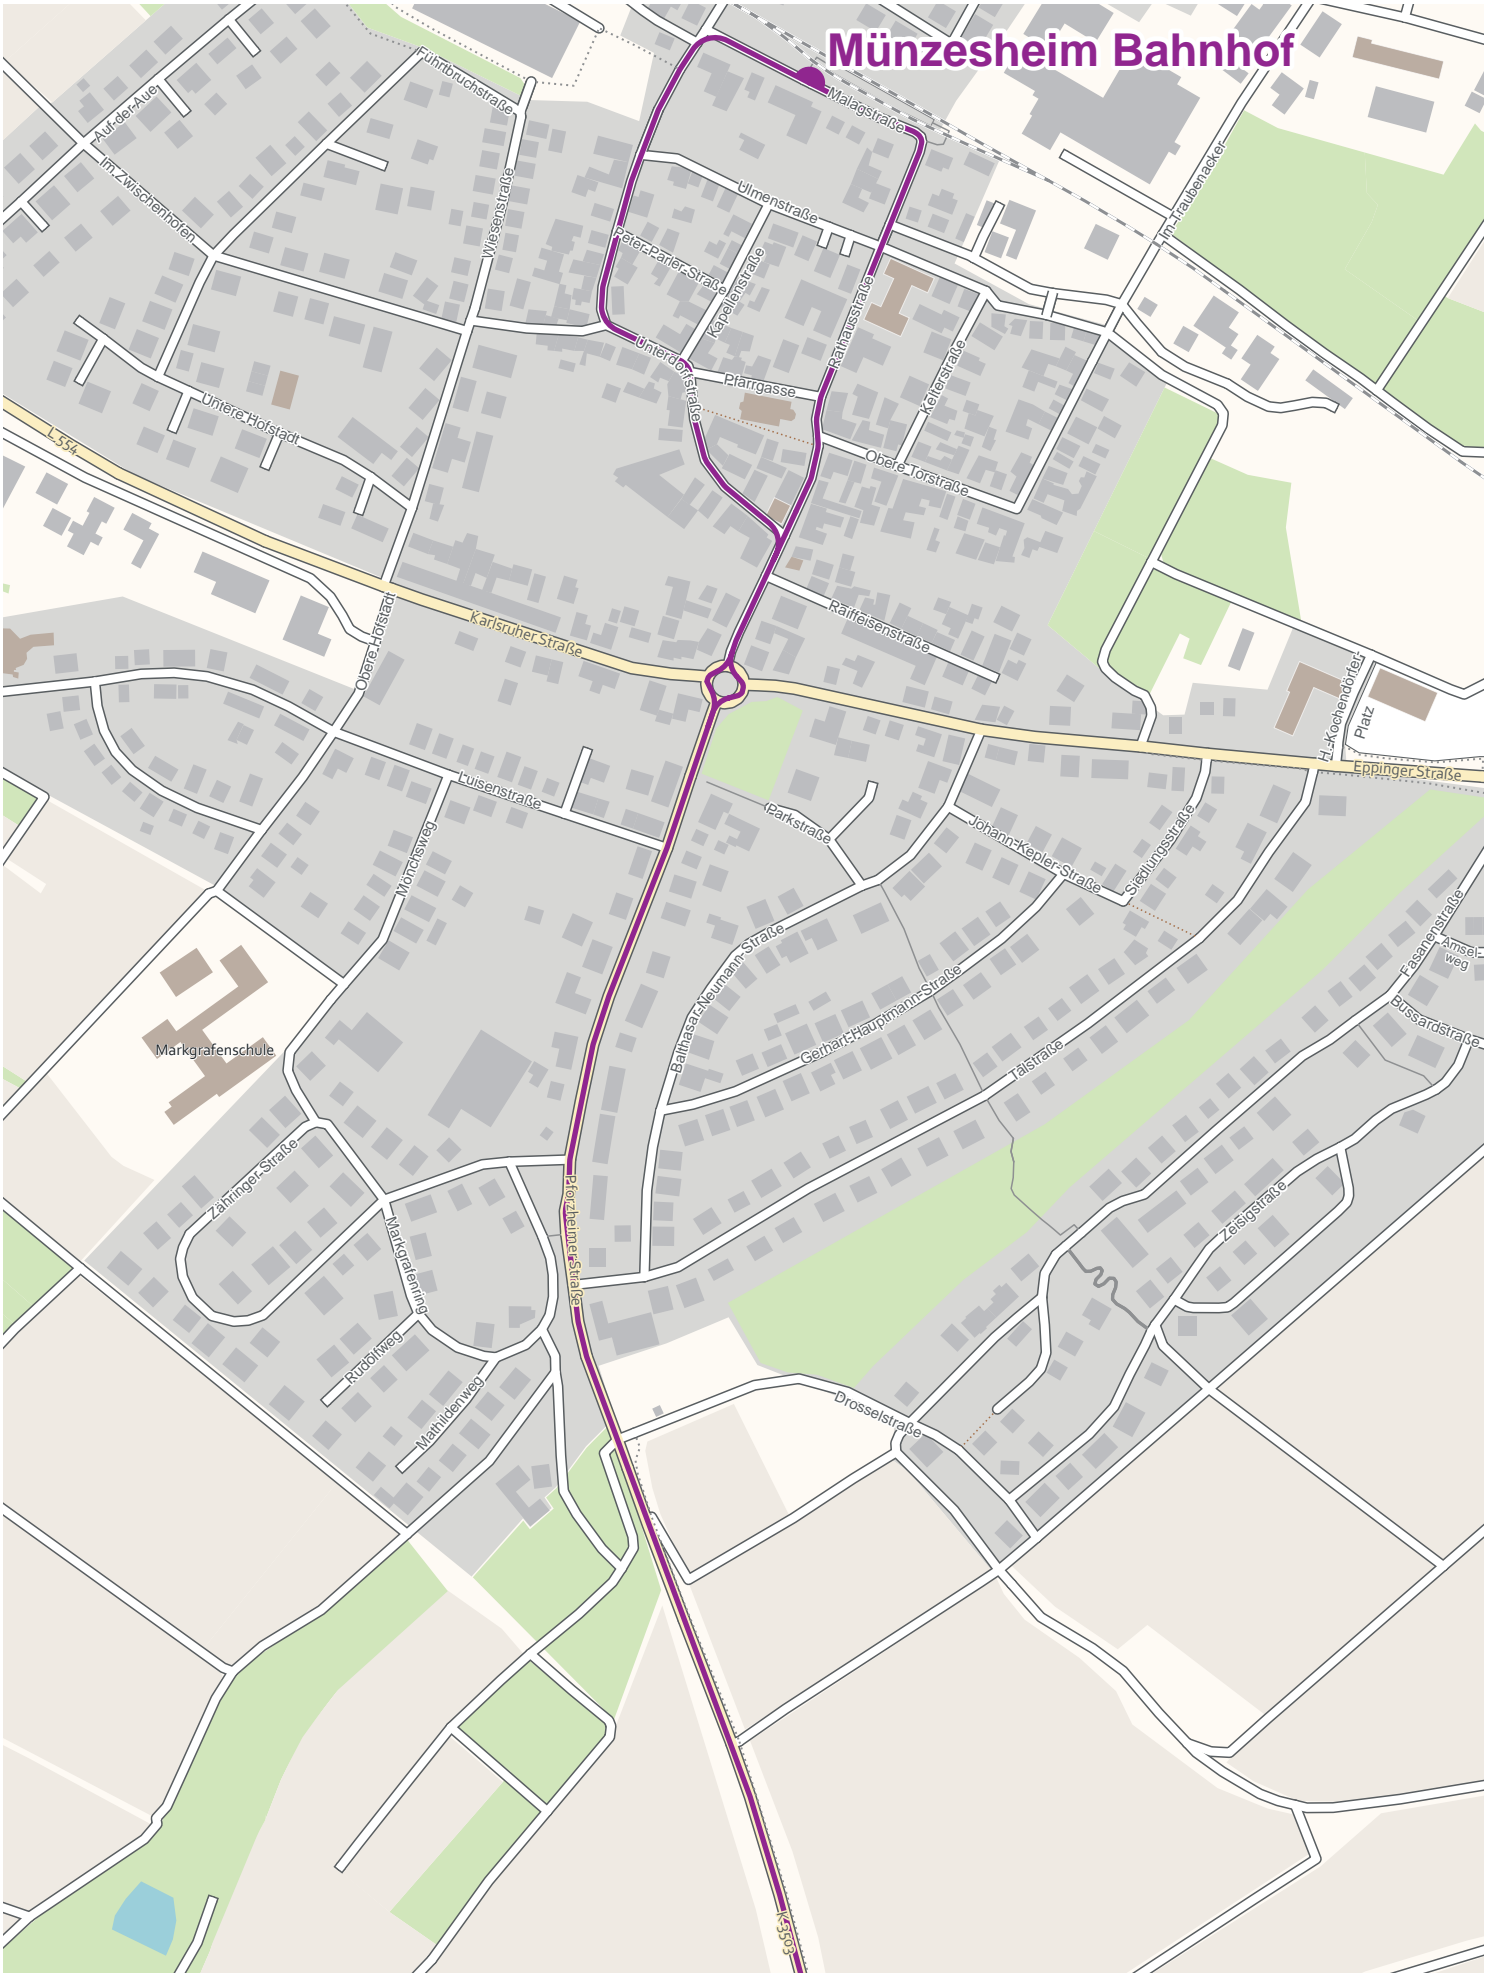

Verlauf der Linie 136

**Münzesheim
Bahnhof**

Oberacker Rathaus

250 m 500 m 750 m 1 km

OpenStreetMap-Mitwirkende

Verlauf der Linie 136

OpenStreetMap-Mitwirkende

Verlauf der Linie 136

OpenStreetMap-Mitwirkende