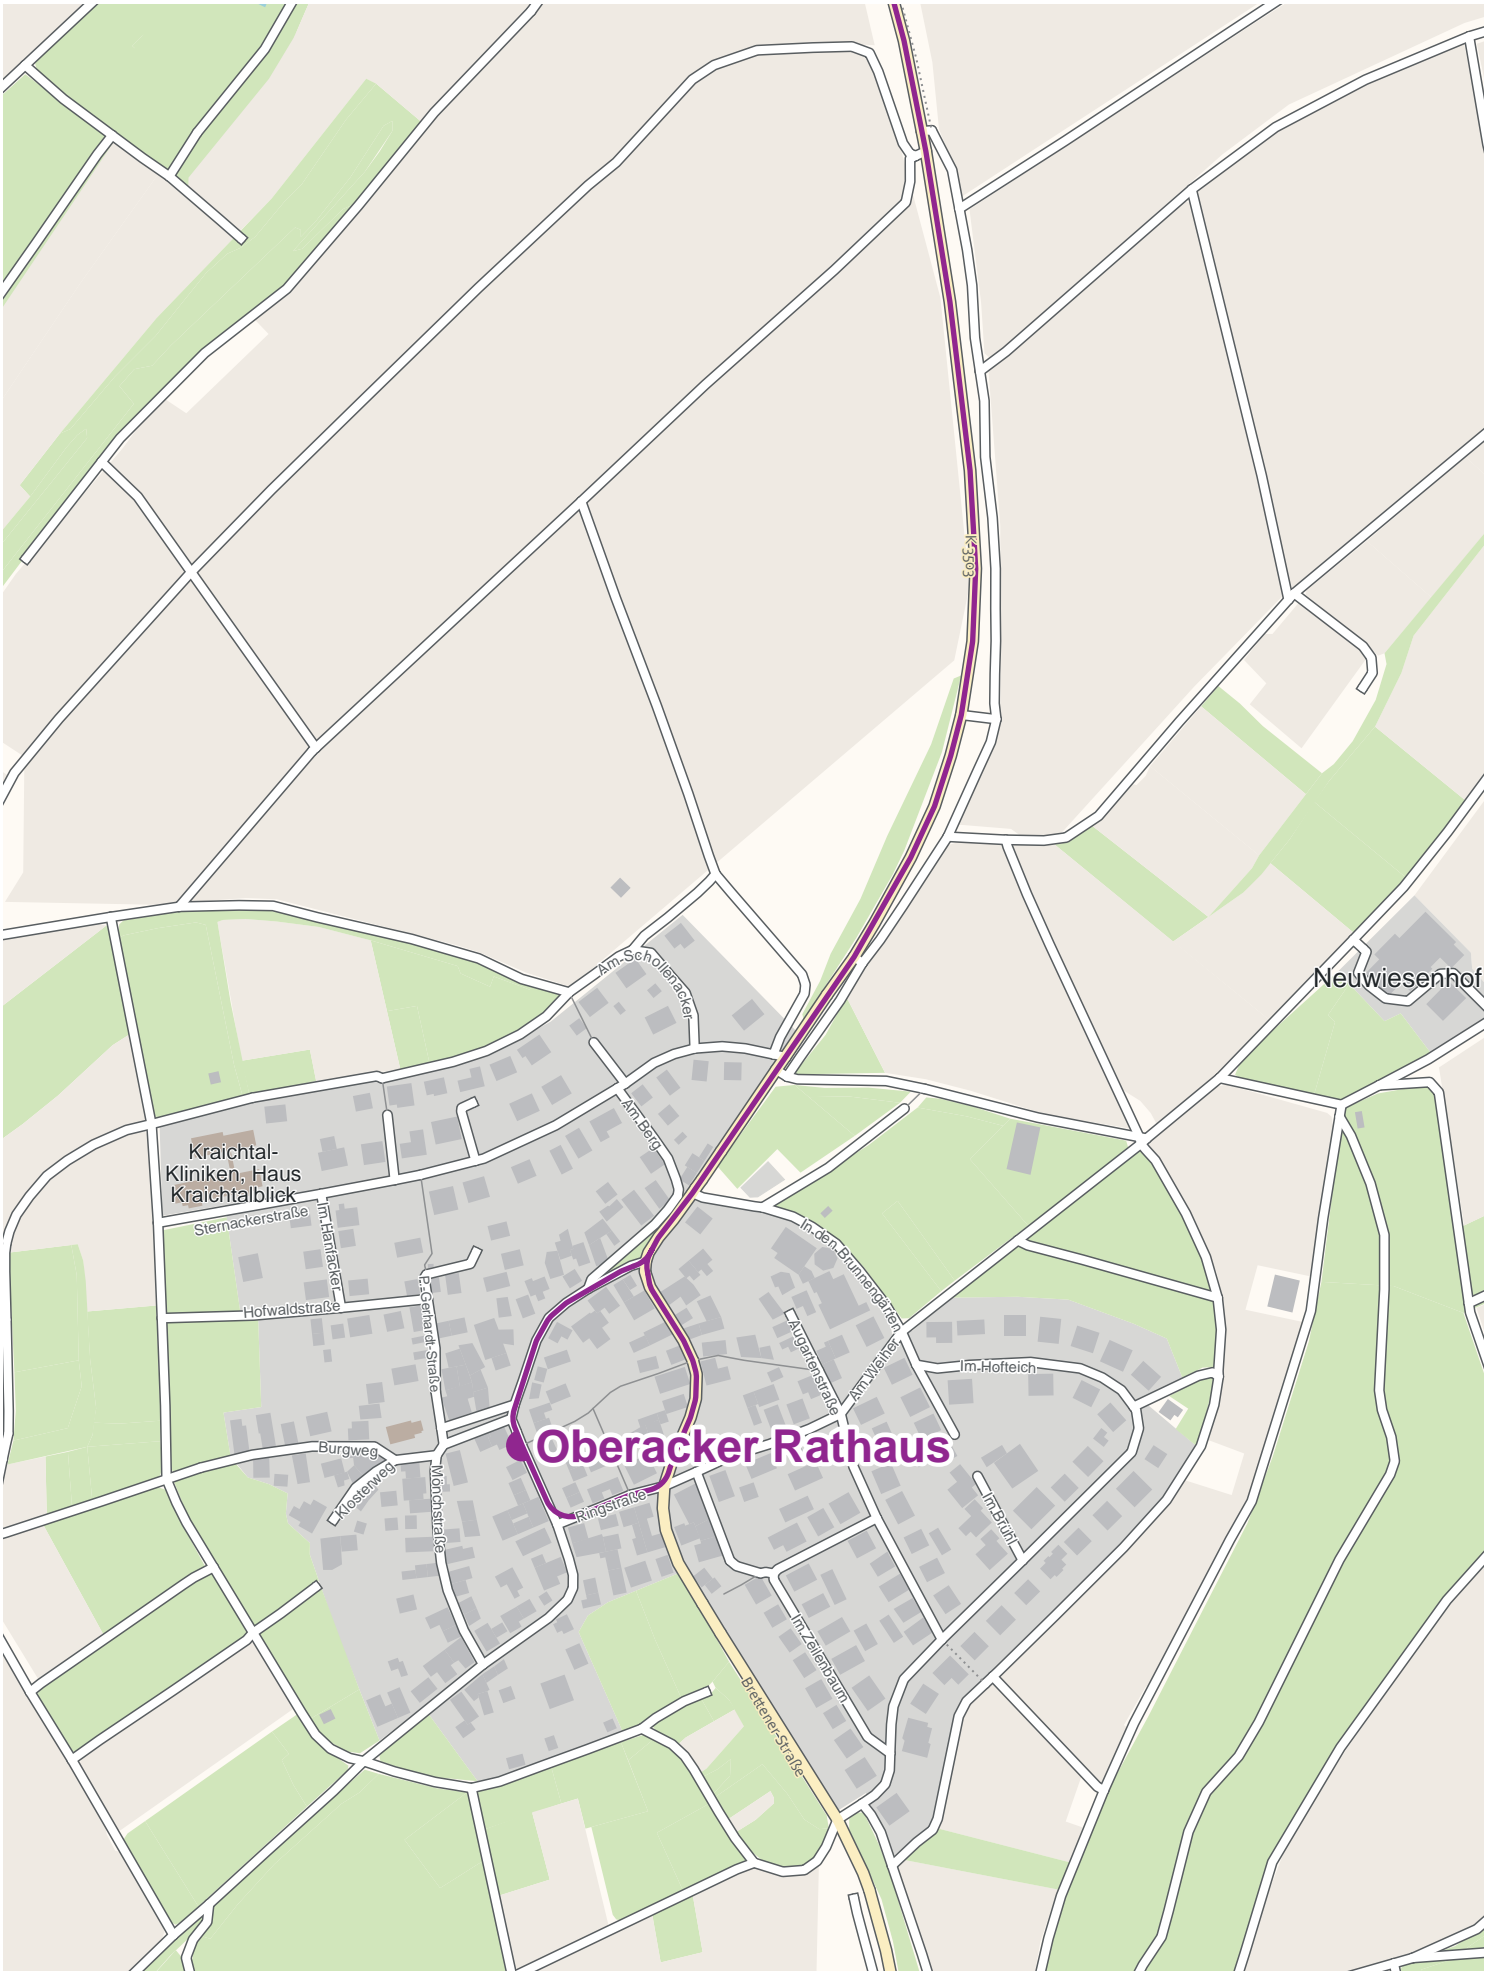

Verlauf der Linie 136

**Münzesheim
Bahnhof**

Oberacker Rathaus

250 m 500 m 750 m 1 km

OpenStreetMap-Mitwirkende

Verlauf der Linie 136

OpenStreetMap-Mitwirkende

Verlauf der Linie 136

OpenStreetMap-Mitwirkende