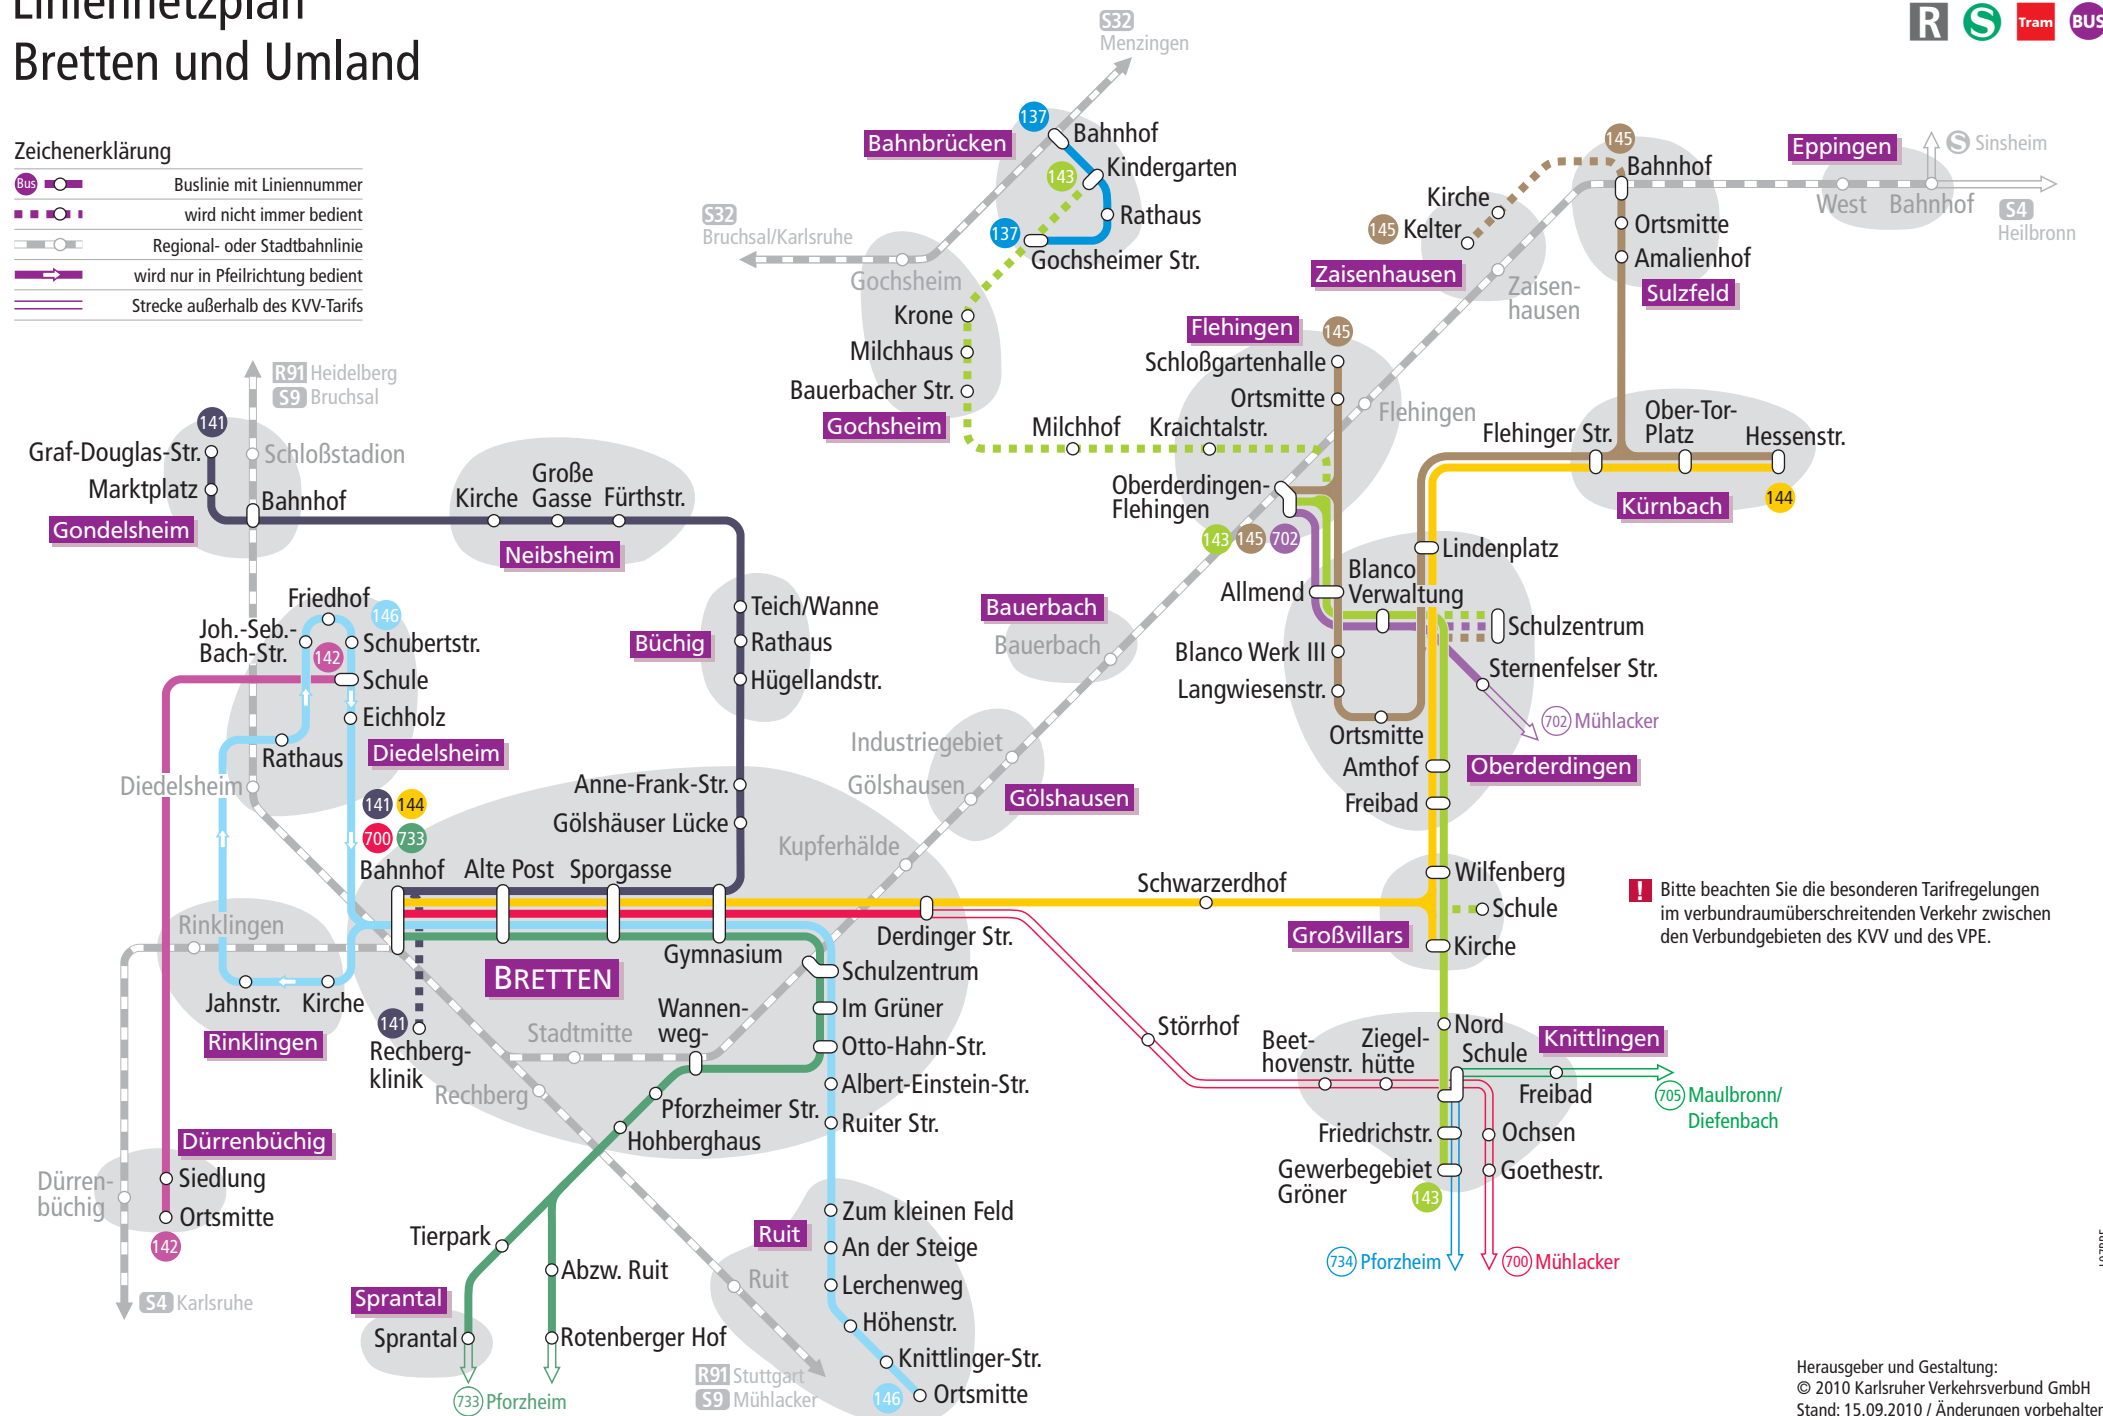

Liniennetzplan Bretten und Umland

Gültig ab 12. Dezember 2010

Zeichenerklärung

- Buslinie mit Liniennummer
- wird nicht immer bedient
- Regional- oder Stadtbahnlinie
- wird nur in Pfeilrichtung bedient
- Strecke außerhalb des KVV-Tarifs

! Bitte beachten Sie die besonderen Tarifregelungen im verbundraumüberschreitenden Verkehr zwischen den Verbundgebieten des KVV und des VPE.

LO76RE