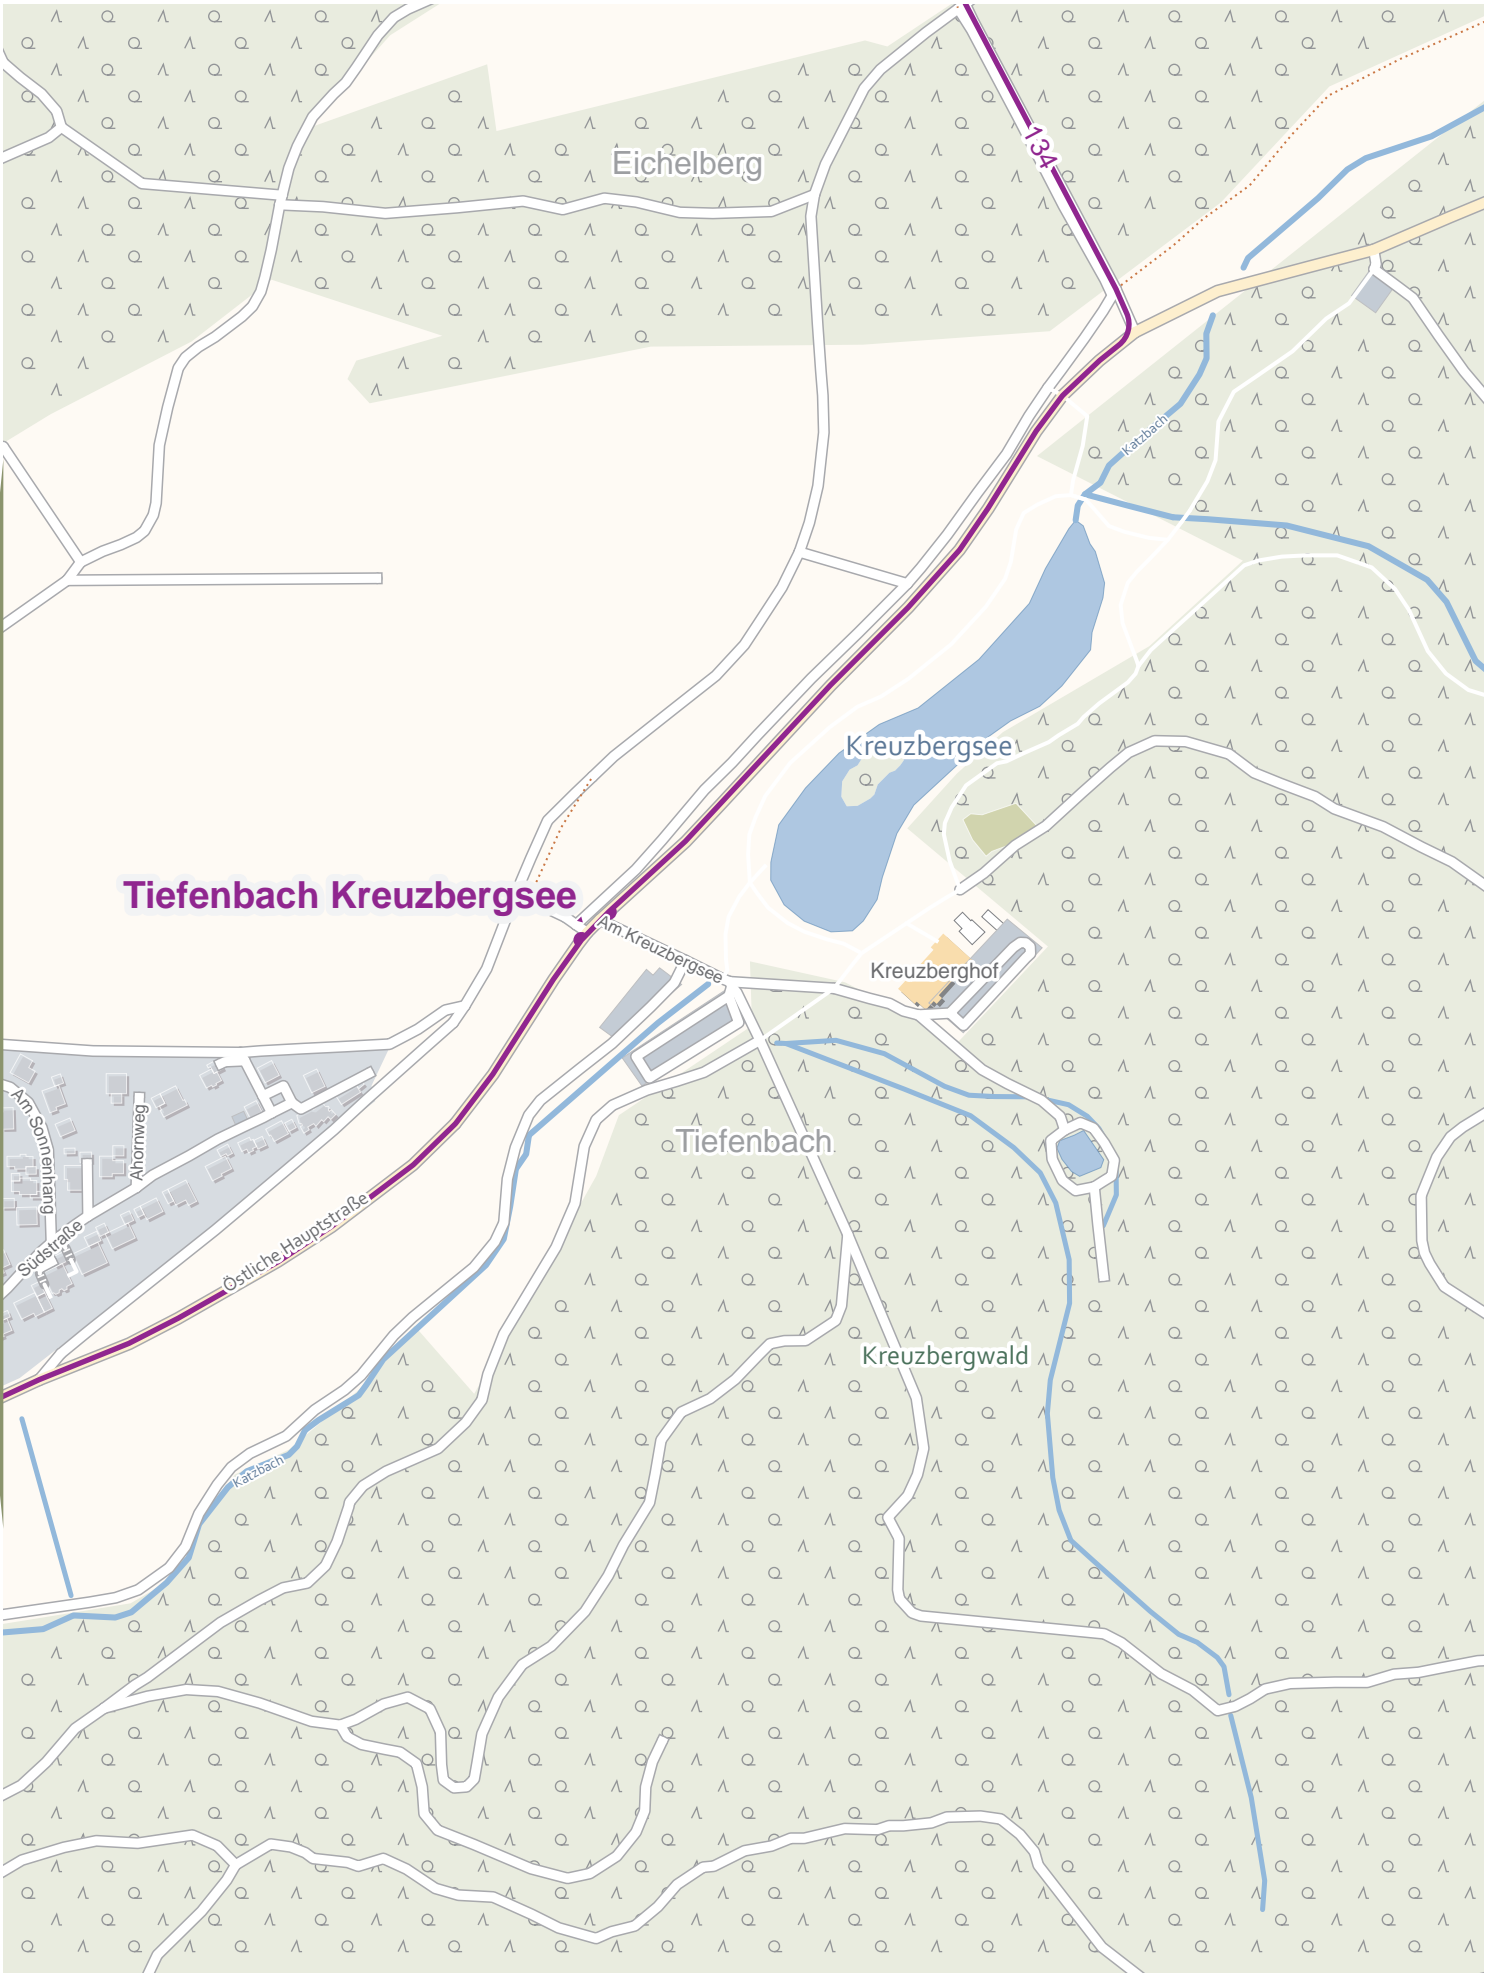

# Verlauf der Linie 134

125 m      250 m      375 m      500 m

OpenStreetMap-Mitwirkende

# Verlauf der Linie 134

OpenStreetMap-Mitwirkende

# Verlauf der Linie 134

**Tiefenbach Kreuzbergsee**