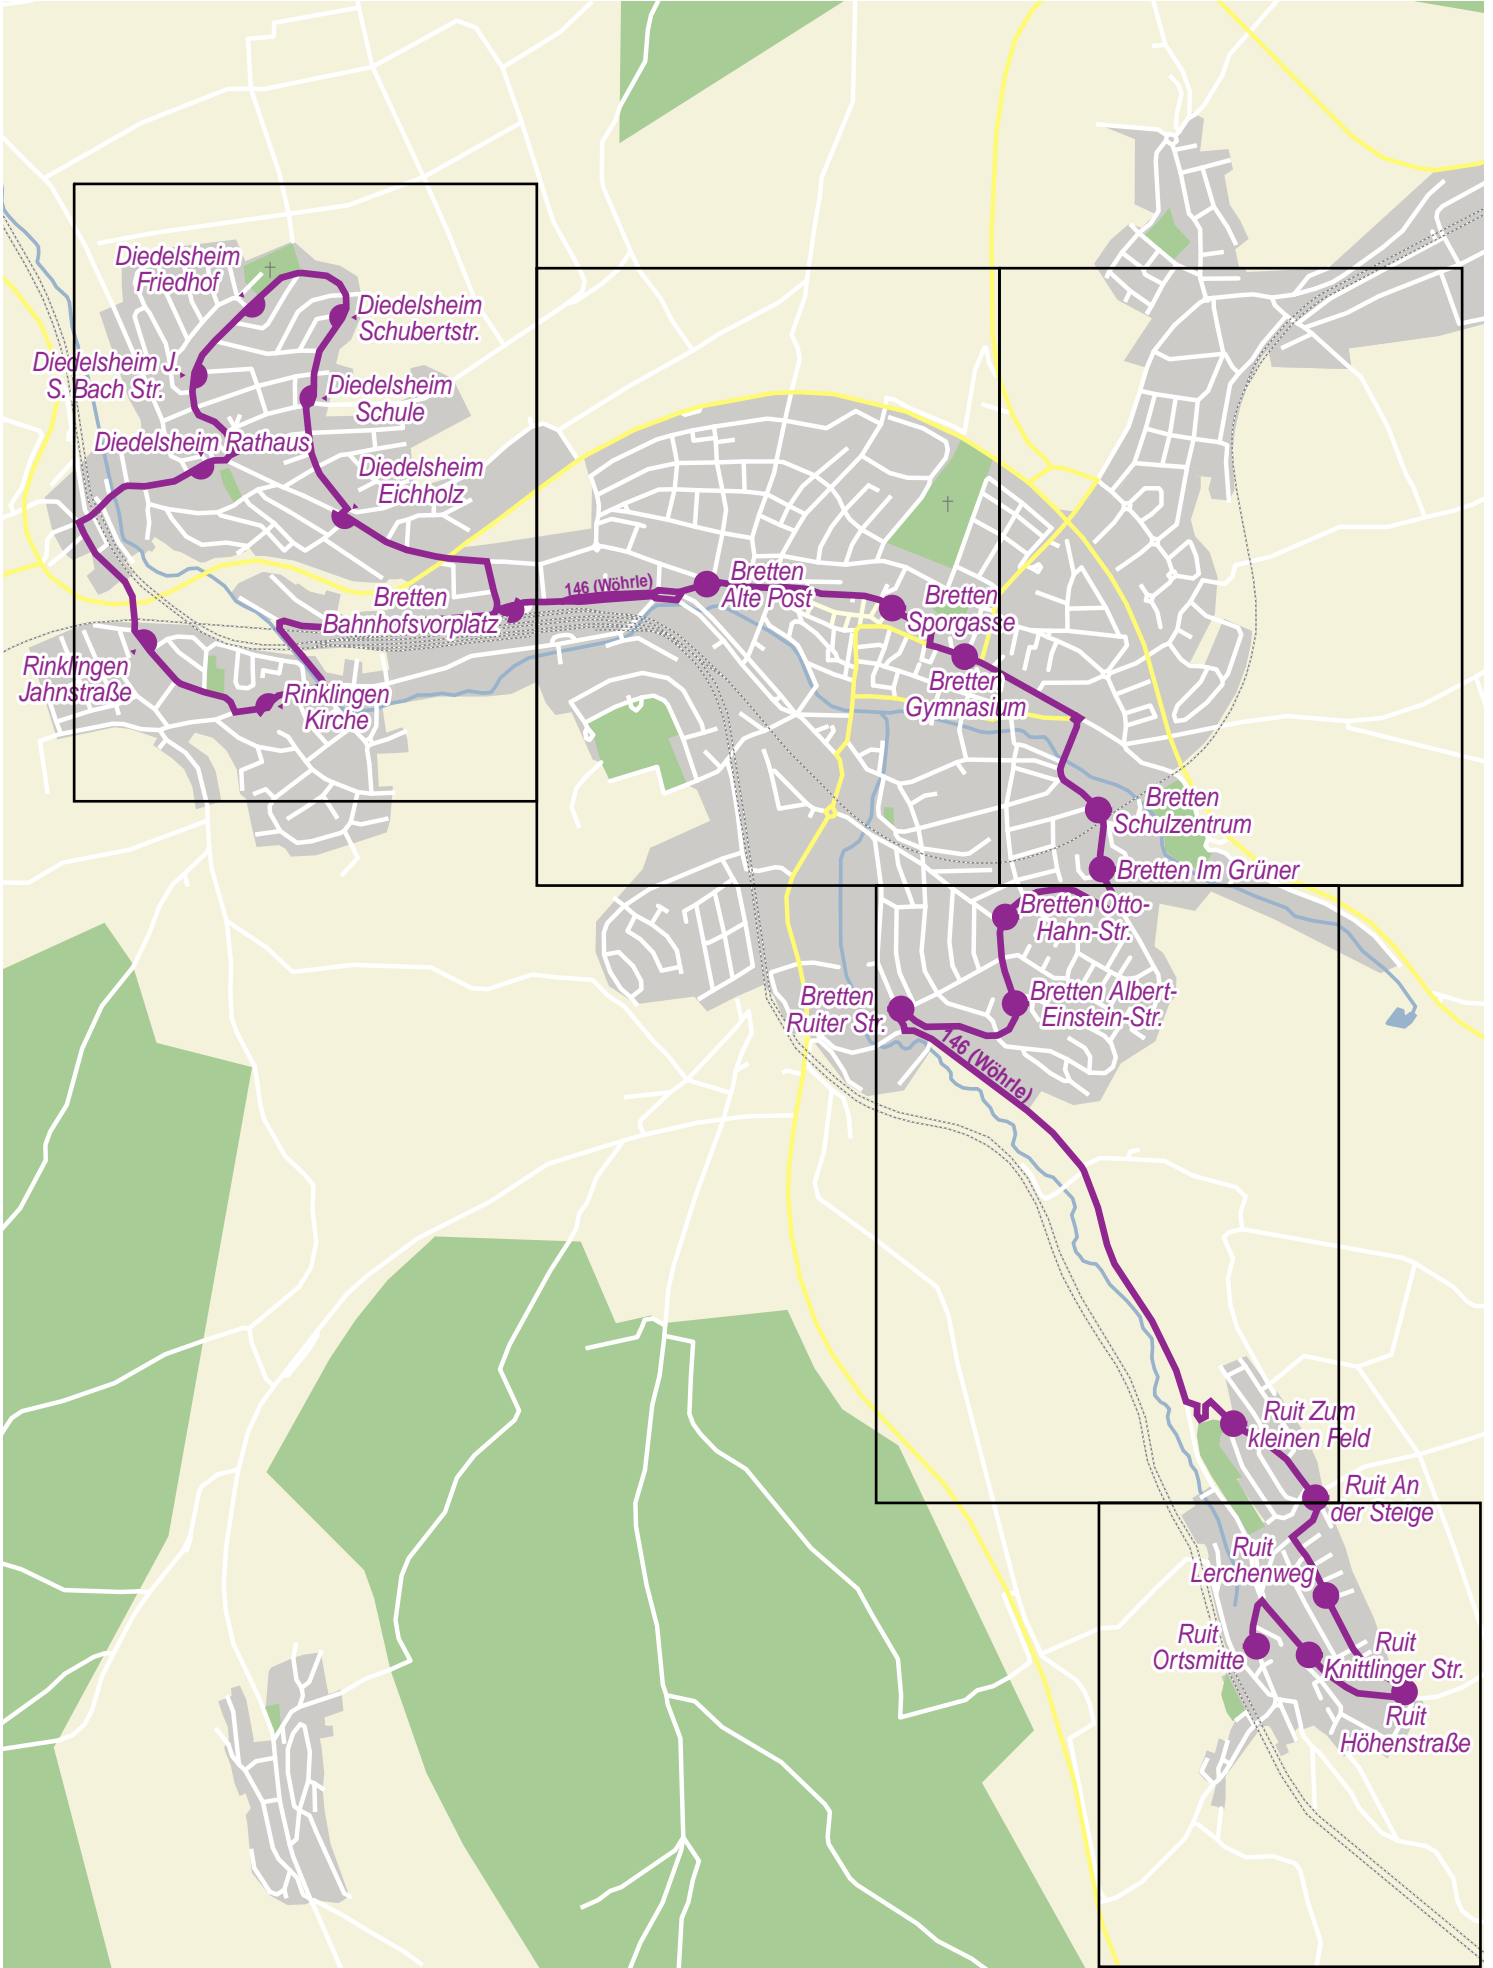

Verlauf der Linie 146 (Wöhrle)

Verlauf der Linie 146 (Wöhrle)

Grundlage: Georeferenzierte Adressdaten Baden-Württemberg
 © Landesvermessungsamt Baden-Württemberg (www.lv-bw.de) vom 7.10.03, Az.: 2851.2-D/2084

Verlauf der Linie 146 (Wöhrle)

© 2009 NAVTEQ/PTV AG/Map&Guide

Verlauf der Linie 146 (Wöhrle)

© 2009 NAVTEQ/PTV AG/Map&Guide

Verlauf der Linie 146 (Wöhrle)

Verlauf der Linie 146 (Wöhrle)