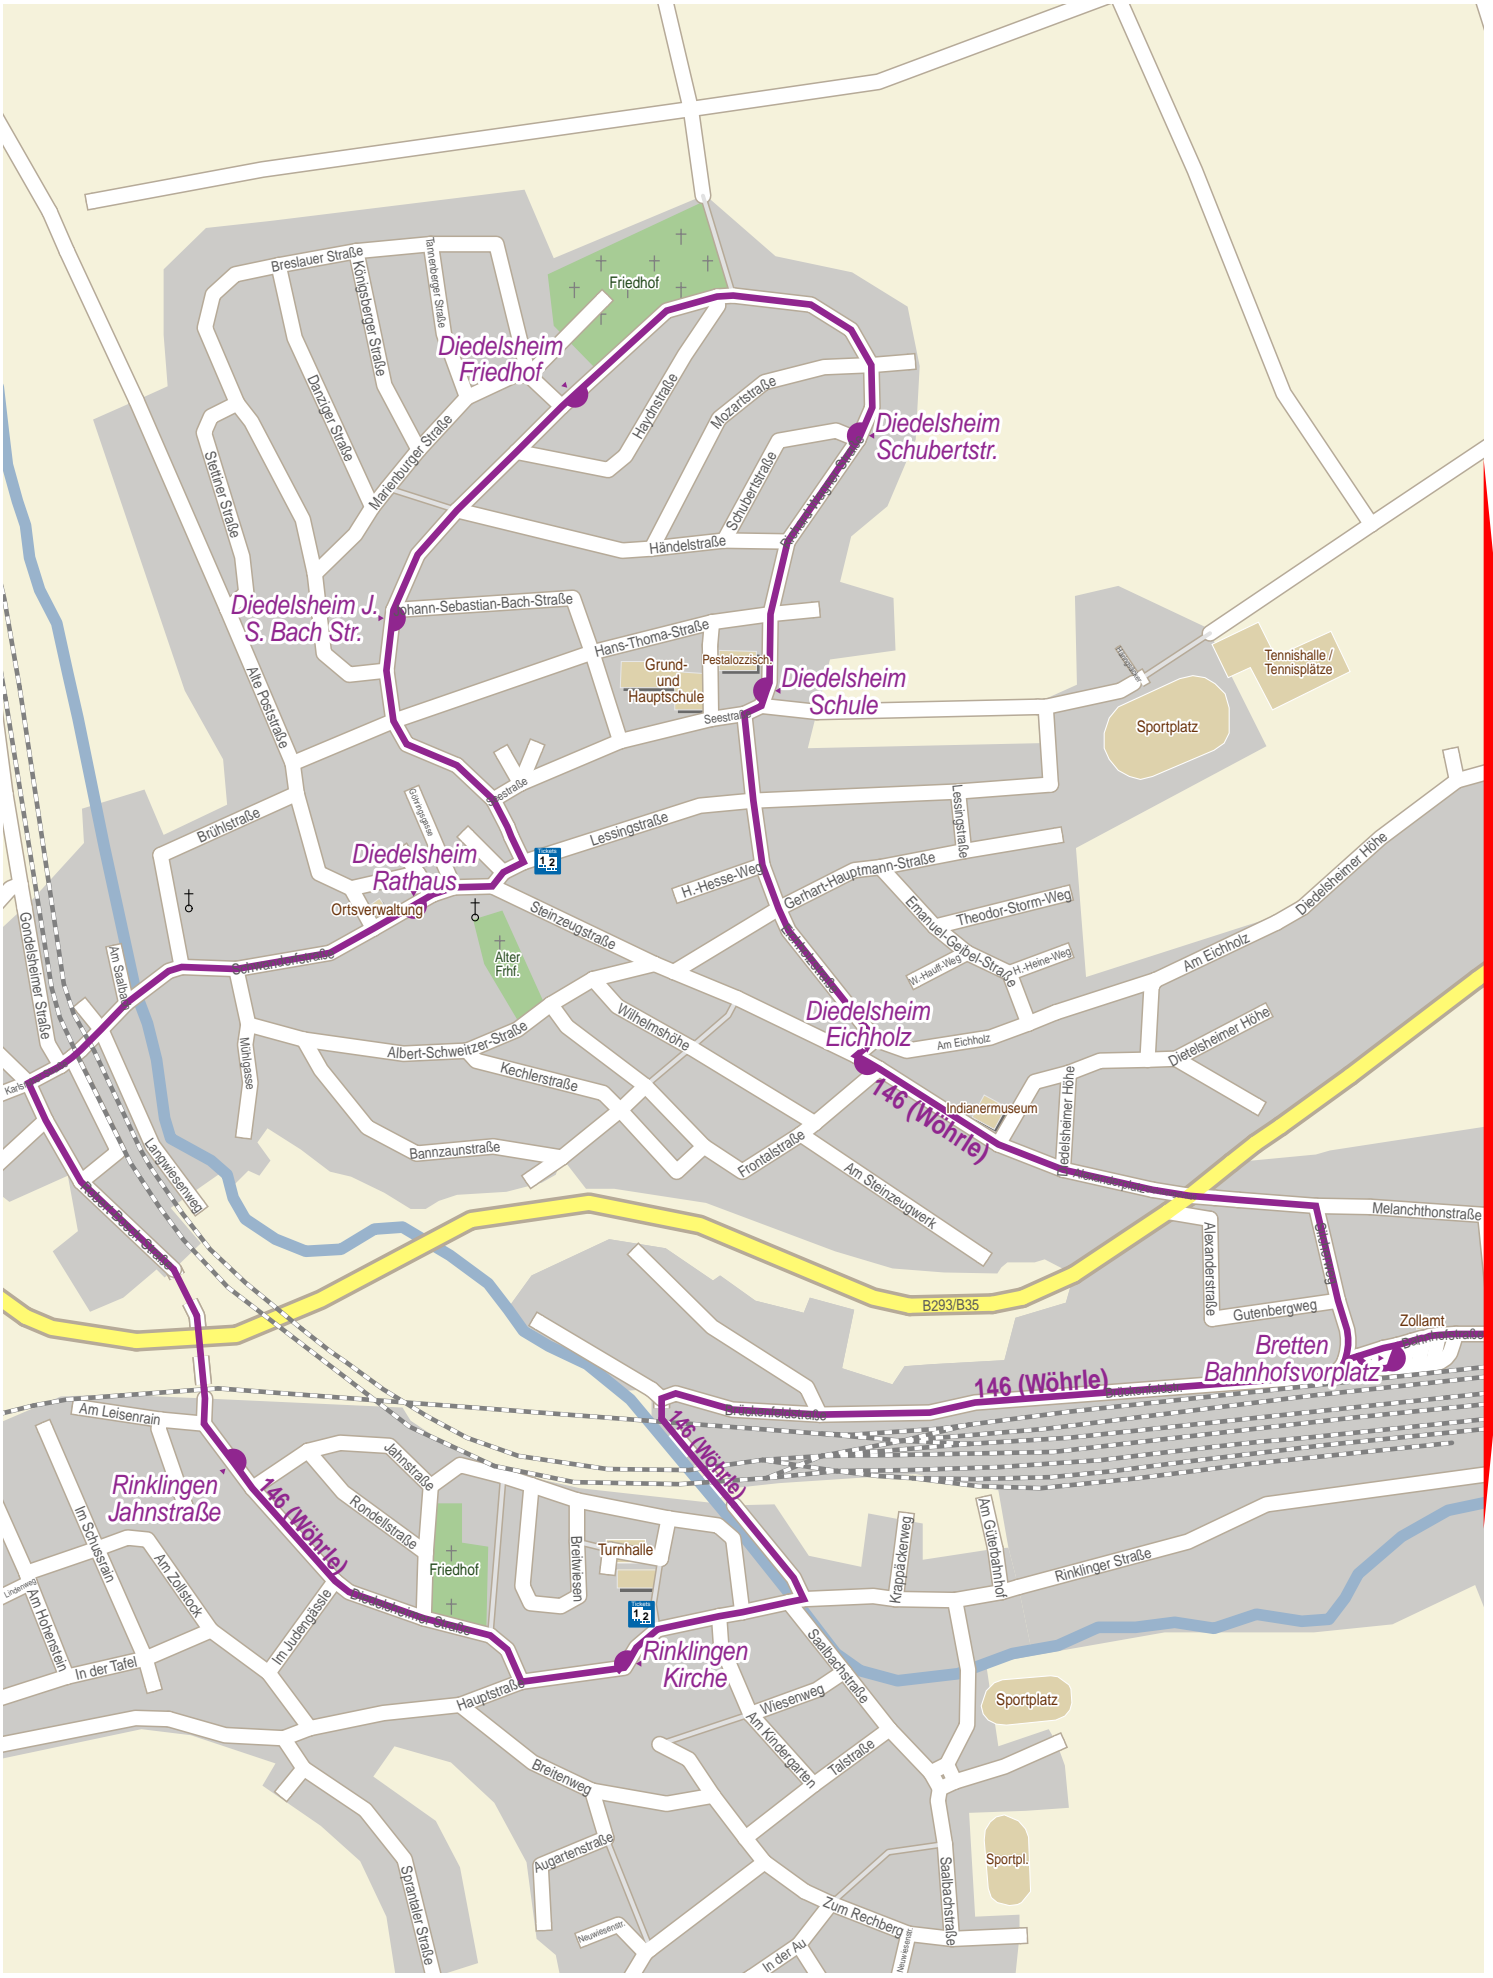

Verlauf der Linie 146 (Wöhrle)

Verlauf der Linie 146 (Wöhrle)

Grundlage: Georeferenzierte Adressdaten Baden-Württemberg
 © Landesvermessungsamt Baden-Württemberg (www.lv-bw.de) vom 7.10.03, Az.: 2851.2-D/2084

Verlauf der Linie 146 (Wöhrle)

© 2009 NAVTEQ/PTV AG/Map&Guide

Verlauf der Linie 146 (Wöhrle)

© 2009 NAVTEQ/PTV AG/Map&Guide

Verlauf der Linie 146 (Wöhrle)

Verlauf der Linie 146 (Wöhrle)