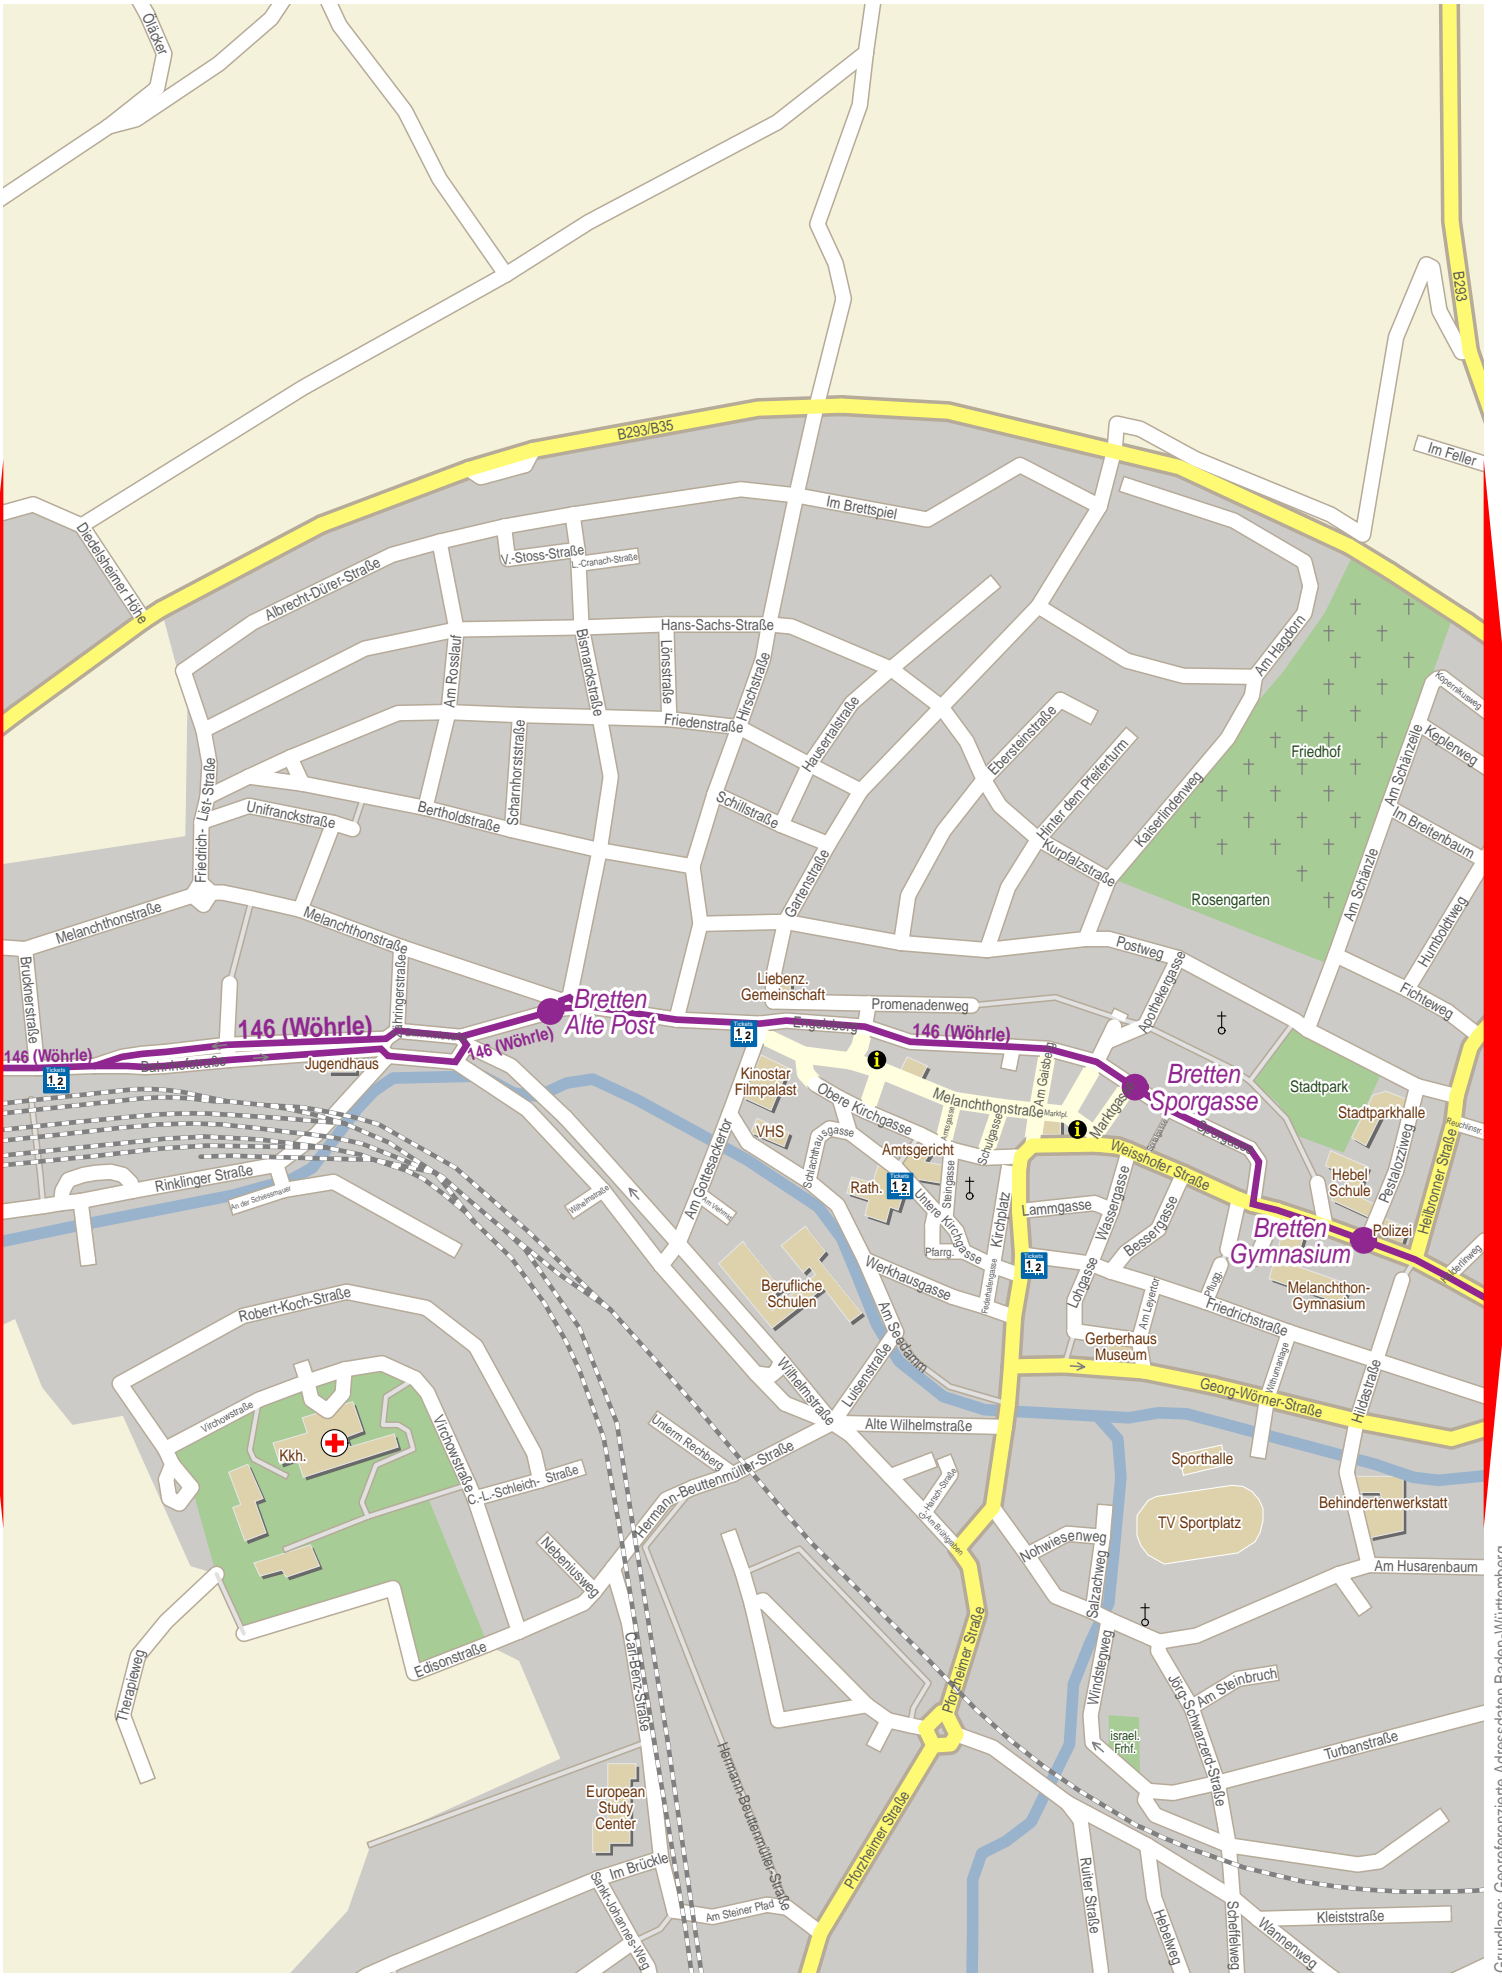

Verlauf der Linie 146 (Wöhrle)

Verlauf der Linie 146 (Wöhrle)

Grundlage: Georeferenzierte Adressdaten Baden-Württemberg
 © Landesvermessungsamt Baden-Württemberg (www.lv-bw.de) vom 7.10.03, Az.: 2851.2-D/2084

Verlauf der Linie 146 (Wöhrle)

© 2009 NAVTEQ/PTV AG/Map&Guide

Verlauf der Linie 146 (Wöhrle)

© 2009 NAVTEQ/PTV AG/Map&Guide

Verlauf der Linie 146 (Wöhrle)

Verlauf der Linie 146 (Wöhrle)