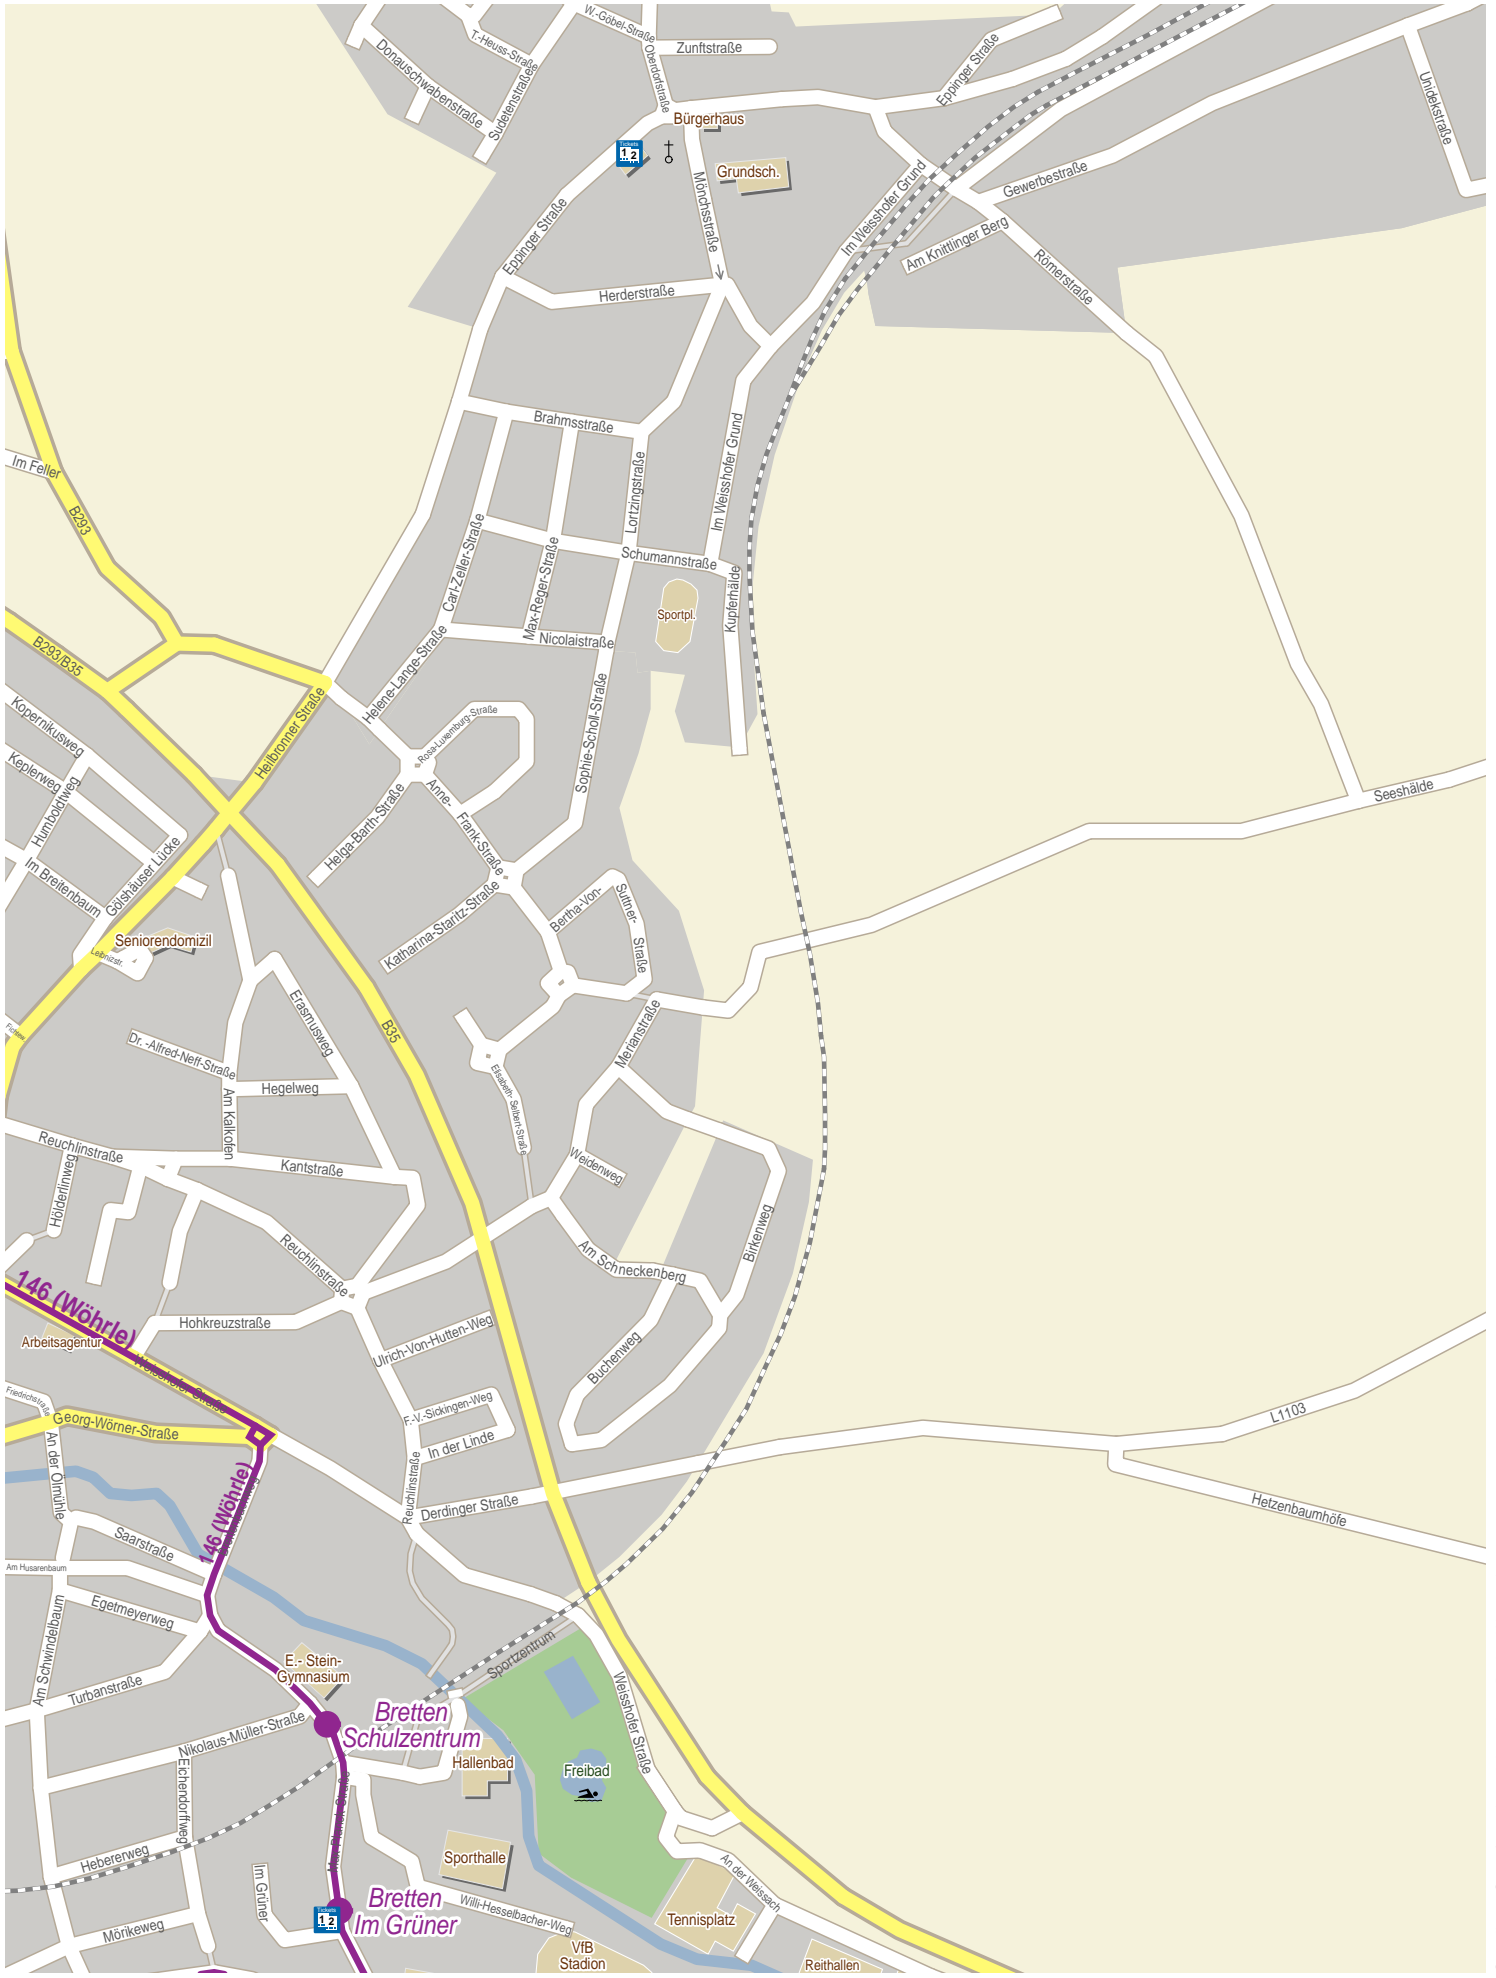

Verlauf der Linie 146 (Wöhrle)

Verlauf der Linie 146 (Wöhrle)

Grundlage: Georeferenzierte Adressdaten Baden-Württemberg
 © Landesvermessungsamt Baden-Württemberg (www.lv-bw.de) vom 7.10.03, Az.: 2851.2-D/2084

Verlauf der Linie 146 (Wöhrle)

© 2009 NAVTEQ/PTV AG/Map&Guide

Verlauf der Linie 146 (Wöhrle)

© 2009 NAVTEQ/PTV AG/Map&Guide

Verlauf der Linie 146 (Wöhrle)

Verlauf der Linie 146 (Wöhrle)