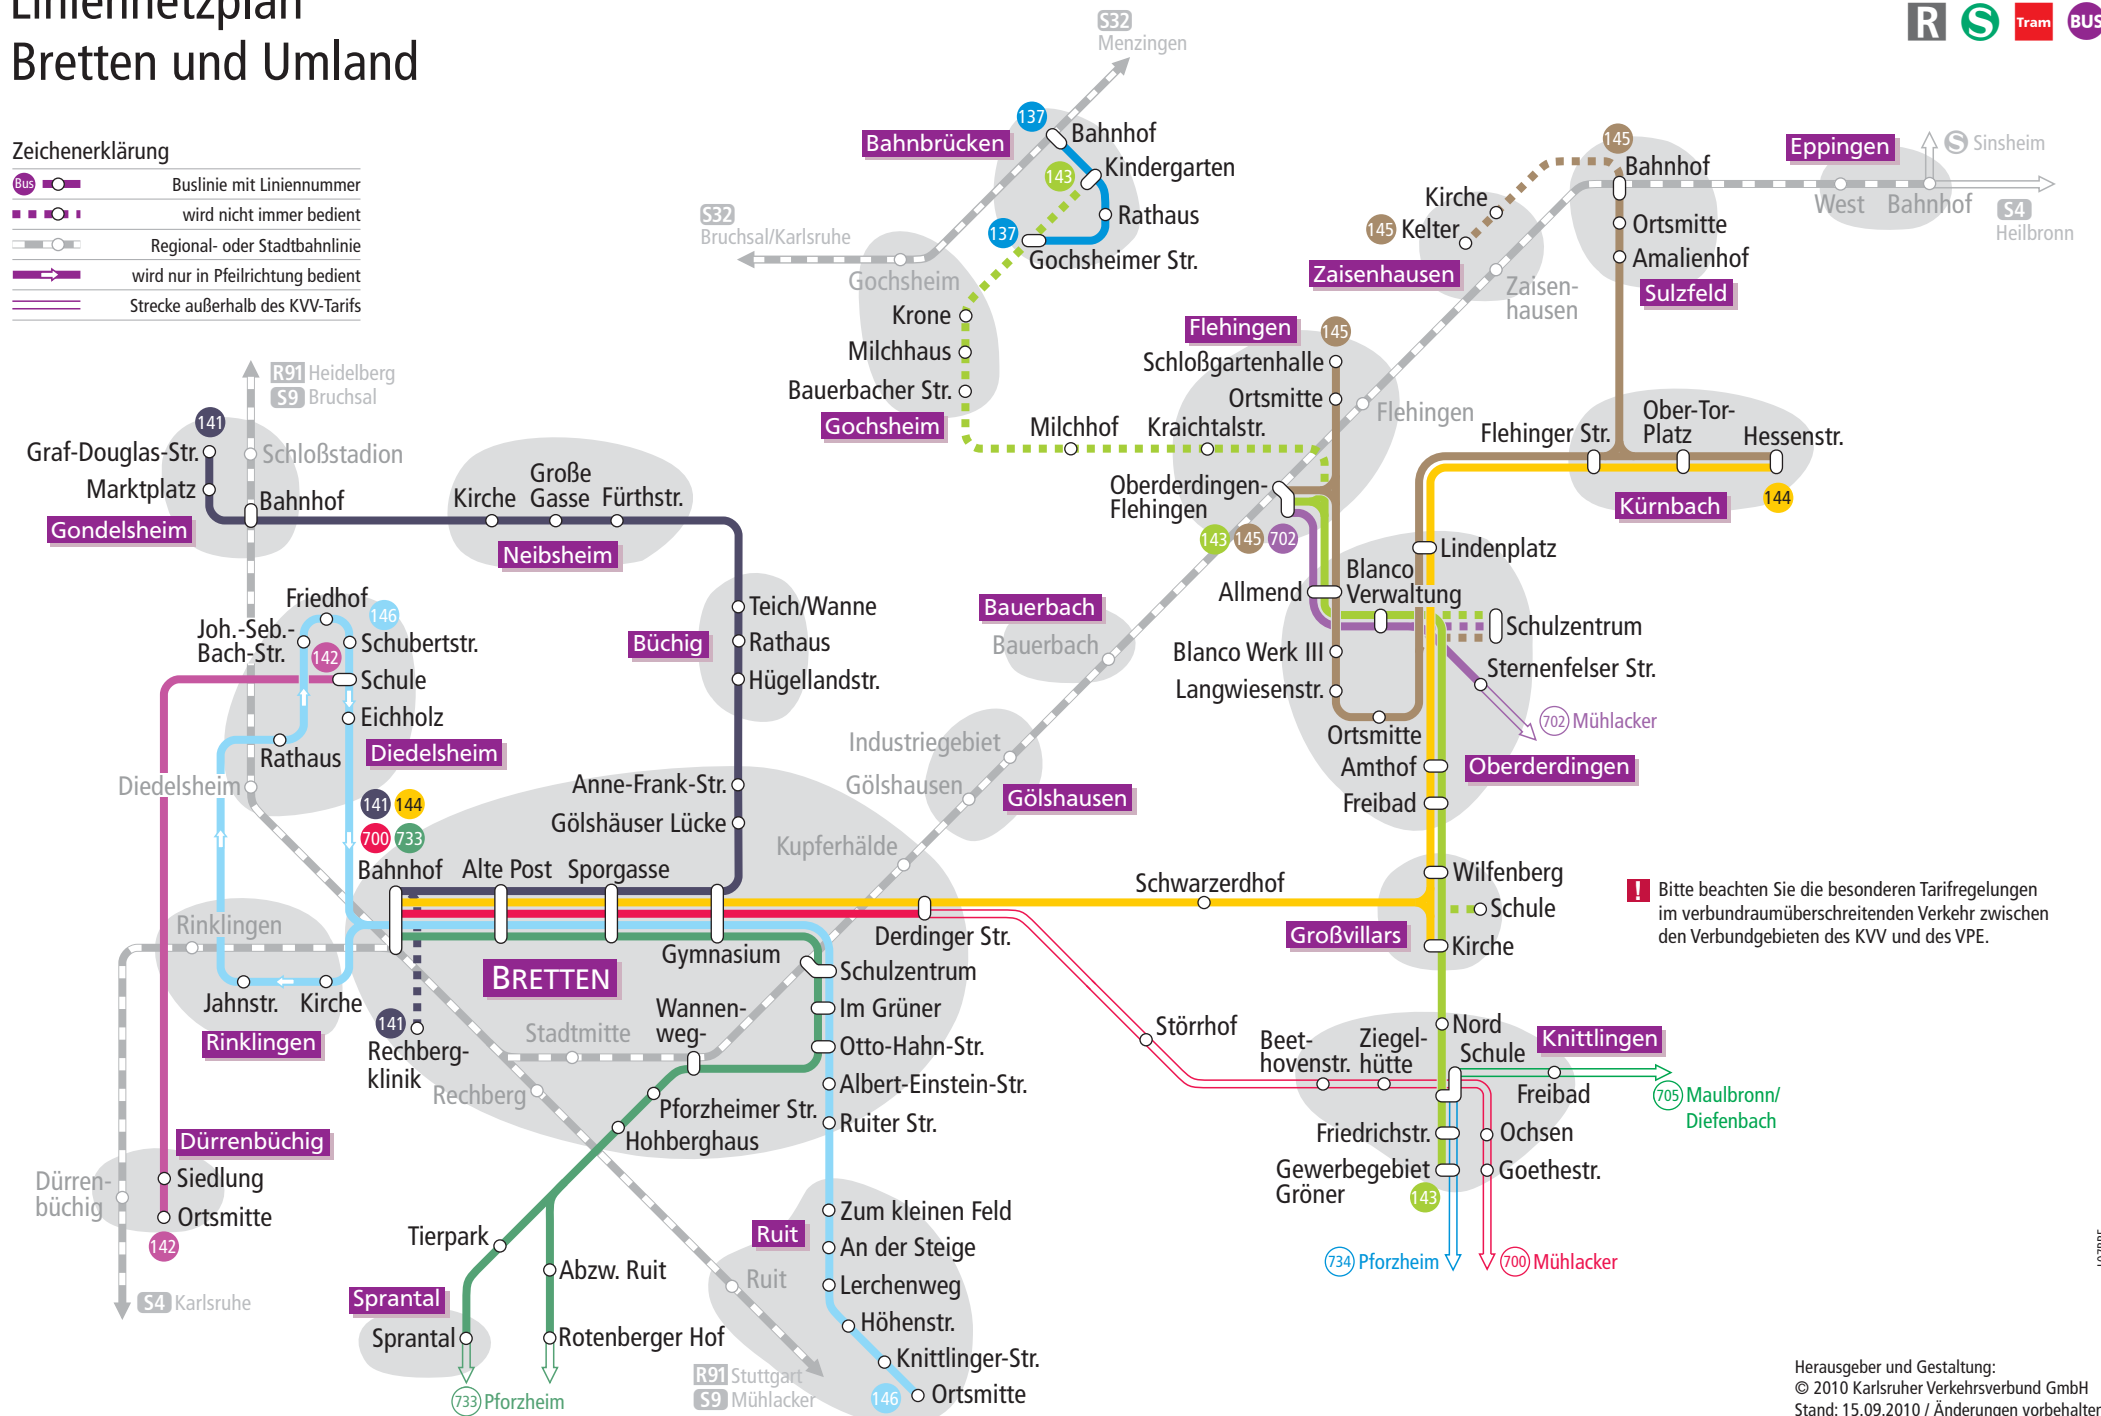

Linienetzplan Bretten und Umland

Gültig ab 12. Dezember 2010

Zeichenerklärung

- Buslinie mit Liniennummer
- wird nicht immer bedient
- Regional- oder Stadtbahnlinie
- wird nur in Pfeilrichtung bedient
- Strecke außerhalb des KVV-Tarifs

! Bitte beachten Sie die besonderen Tarifregelungen im verbundraumüberschreitenden Verkehr zwischen den Verbundgebieten des KVV und des VPE.

LO76RE